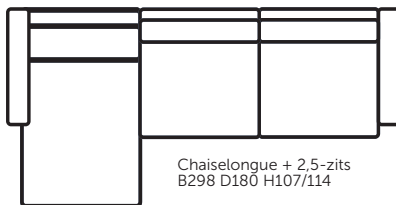

ONTWERP JOUW EIGEN BANK

BANK VOLUZZI

Schets jouw opstelling op de achterkant!

MAAK JE EIGEN OPSTELLING (alle afmetingen zijn in cm en zijn circa maten):

2-zits *
B170 D105 H107/114

Chaiselongue + 2-zits
B266 D180 H107/114

Open-end + 2-zits
B263 D238 H107/114

2,5-zits *
B202 D105 H107/114

Chaiselongue + 2,5-zits
B298 D180 H107/114

Open-end + 2,5-zits
B294 D238 H107/114

3-zits *
B233 D105 H107/114

Chaiselongue + 3-zits
B329 D180 H107/114

Open-end + 3-zits
B325 D238 H107/114

voetenbank
B91 D71 H42

Chaiselongue + 1,5-zits
B233 D180 H107/114

* Uitvoering ook mogelijk met elektrische relaxfunctie(s). Maat kan dan een paar cm groter vallen. De combinaties kunnen ook gespiegeld geleverd worden