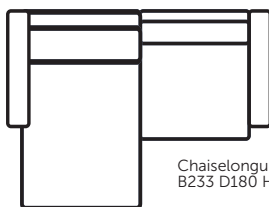

ONTWERP JOUW EIGEN BANK

BANK VOLUZZI

Schets jouw opstelling op de achterkant!

MAAK JE EIGEN OPSTELLING (alle afmetingen zijn in cm en zijn circa maten):

2-zits *
B170 D105 H107/114

Chaiselongue + 2-zits
B266 D180 H107/114

Open-end + 2-zits
B263 D238 H107/114

2,5-zits *
B202 D105 H107/114

Chaiselongue + 2,5-zits
B298 D180 H107/114

Open-end + 2,5-zits
B294 D238 H107/114

3-zits *
B233 D105 H107/114

Chaiselongue + 3-zits
B329 D180 H107/114

Open-end + 3-zits
B325 D238 H107/114

voetenbank
B91 D71 H42

Chaiselongue + 1,5-zits
B233 D180 H107/114

* Uitvoering ook mogelijk met elektrische relaxfunctie(s). Maat kan dan een paar cm groter vallen. De combinaties kunnen ook gespiegeld geleverd worden