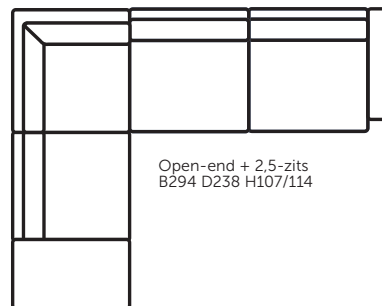

ONTWERP JOUW EIGEN BANK

BANK VOLUZZI

Schets jouw opstelling op de achterkant!

MAAK JE EIGEN OPSTELLING (alle afmetingen zijn in cm en zijn circa maten):

2-zits *
B170 D105 H107/114

Chaiselongue + 2-zits
B266 D180 H107/114

Open-end + 2-zits
B263 D238 H107/114

2,5-zits *
B202 D105 H107/114

Chaiselongue + 2,5-zits
B298 D180 H107/114

Open-end + 2,5-zits
B294 D238 H107/114

3-zits *
B233 D105 H107/114

Chaiselongue + 3-zits
B329 D180 H107/114

Open-end + 3-zits
B325 D238 H107/114

voetenbank
B91 D71 H42

Chaiselongue + 1,5-zits
B233 D180 H107/114

* Uitvoering ook mogelijk met elektrische relaxfunctie(s). Maat kan dan een paar cm groter vallen. De combinaties kunnen ook gespiegeld geleverd worden