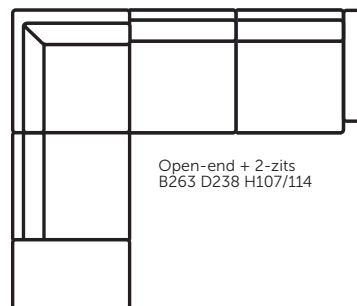

ONTWERP JOUW EIGEN BANK

BANK VOLUZZI

Schets jouw opstelling op de achterkant!

MAAK JE EIGEN OPSTELLING (alle afmetingen zijn in cm en zijn circa maten):

2-zits *
B170 D105 H107/114

Chaiselongue + 2-zits
B266 D180 H107/114

Open-end + 2-zits
B263 D238 H107/114

2,5-zits *
B202 D105 H107/114

Chaiselongue + 2,5-zits
B298 D180 H107/114

Open-end + 2,5-zits
B294 D238 H107/114

3-zits *
B233 D105 H107/114

Chaiselongue + 3-zits
B329 D180 H107/114

Open-end + 3-zits
B325 D238 H107/114

voetenbank
B91 D71 H42

Chaiselongue + 1,5-zits
B233 D180 H107/114

* Uitvoering ook mogelijk met elektrische relaxfunctie(s). Maat kan dan een paar cm groter vallen. De combinaties kunnen ook gespiegeld geleverd worden