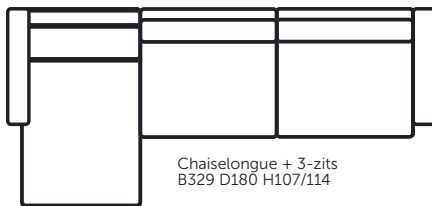

ONTWERP JOUW EIGEN BANK

BANK VOLUZZI

Schets jouw opstelling op de achterkant!

MAAK JE EIGEN OPSTELLING (alle afmetingen zijn in cm en zijn circa maten):

2-zits *
B170 D105 H107/114

Chaiselongue + 2-zits
B266 D180 H107/114

Open-end + 2-zits
B263 D238 H107/114

2,5-zits *
B202 D105 H107/114

Chaiselongue + 2,5-zits
B298 D180 H107/114

Open-end + 2,5-zits
B294 D238 H107/114

3-zits *
B233 D105 H107/114

Chaiselongue + 3-zits
B329 D180 H107/114

Open-end + 3-zits
B325 D238 H107/114

voetenbank
B91 D71 H42

Chaiselongue + 1,5-zits
B233 D180 H107/114

* Uitvoering ook mogelijk met elektrische relaxfunctie(s). Maat kan dan een paar cm groter vallen. De combinaties kunnen ook gespiegeld geleverd worden