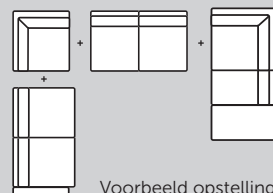

TEKEN HIER JE OPSTELLING: