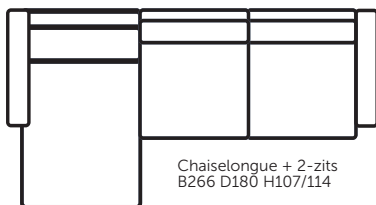

ONTWERP JOUW EIGEN BANK

BANK VOLUZZI

Schets jouw opstelling op de achterkant!

MAAK JE EIGEN OPSTELLING (alle afmetingen zijn in cm en zijn circa maten):

2-zits *
B170 D105 H107/114

Chaiselongue + 2-zits
B266 D180 H107/114

Open-end + 2-zits
B263 D238 H107/114

2,5-zits *
B202 D105 H107/114

Chaiselongue + 2,5-zits
B298 D180 H107/114

Open-end + 2,5-zits
B294 D238 H107/114

3-zits *
B233 D105 H107/114

Chaiselongue + 3-zits
B329 D180 H107/114

Open-end + 3-zits
B325 D238 H107/114

voetenbank
B91 D71 H42

Chaiselongue + 1,5-zits
B233 D180 H107/114

* Uitvoering ook mogelijk met elektrische relaxfunctie(s). Maat kan dan een paar cm groter vallen. De combinaties kunnen ook gespiegeld geleverd worden