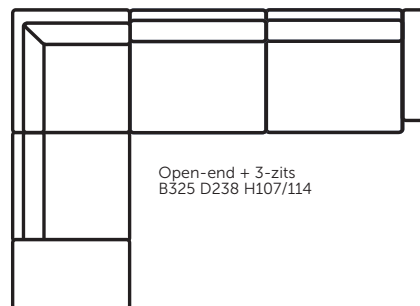

ONTWERP JOUW EIGEN BANK

BANK VOLUZZI

Schets jouw opstelling op de achterkant!

MAAK JE EIGEN OPSTELLING (alle afmetingen zijn in cm en zijn circa maten):

2-zits *
B170 D105 H107/114

Chaiselongue + 2-zits
B266 D180 H107/114

Open-end + 2-zits
B263 D238 H107/114

2,5-zits *
B202 D105 H107/114

Chaiselongue + 2,5-zits
B298 D180 H107/114

Open-end + 2,5-zits
B294 D238 H107/114

3-zits *
B233 D105 H107/114

Chaiselongue + 3-zits
B329 D180 H107/114

Open-end + 3-zits
B325 D238 H107/114

voetenbank
B91 D71 H42

Chaiselongue + 1,5-zits
B233 D180 H107/114

* Uitvoering ook mogelijk met elektrische relaxfunctie(s). Maat kan dan een paar cm groter vallen. De combinaties kunnen ook gespiegeld geleverd worden