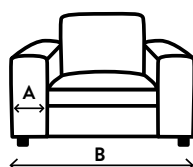

- Poten zijn niet voorgemonteerd i.v.m. voorkomen van transportschade.
- Bij dit model wordt een haaksysteem gebruikt om elementen te koppelen.
- De maximale belastbaarheid per zitting bedraagt 100 kg.
- Noteer bij het samenstellen van de modellen van links naar rechts (voorstaand).
- Aangegeven afmetingen kunnen iets afwijken (ca. 1cm per element en ca. 5cm bij samengestelde combinaties).
- De lijntekeningen kunnen afwijken van de werkelijke uitvoering. Hieraan kunnen geen reclamaties of rechten worden ontleend.