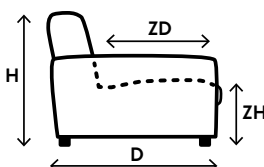

- Poten zijn niet voorgemonteerd i.v.m. voorkomen van transportschade.
- Bij dit model wordt een haaksysteem gebruikt om elementen te koppelen.
- De maximale belastbaarheid per zitting bedraagt 100 kg.
- Noteer bij het samenstellen van de modellen van links naar rechts (voorstaand).
- Aangegeven afmetingen kunnen iets afwijken (ca. 1cm per element en ca. 5cm bij samengestelde combinaties).
- De lijntekeningen kunnen afwijken van de werkelijke uitvoering. Hieraan kunnen geen reclamaties of rechten worden ontleend.