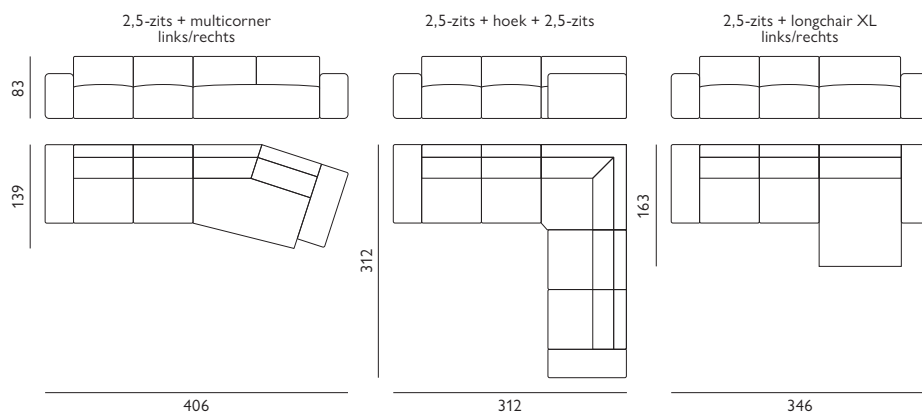

Lausanne

Basisopstellingen

Hoekopstellingen veel voorkomend

Afgebeeld als hoekbank
2,5-zits + multicorner in stof eton

Kenmerken

- Keuze uit **stof of microleer**
- Keuze uit **vele kleuren**
- Hoogwaardige vulling van **HR-schuim**
- Zwarte **poten**

Let op! Onder voorbehoud van typefouten/afwijkingen in afmeting tot 5% zijn mogelijk.