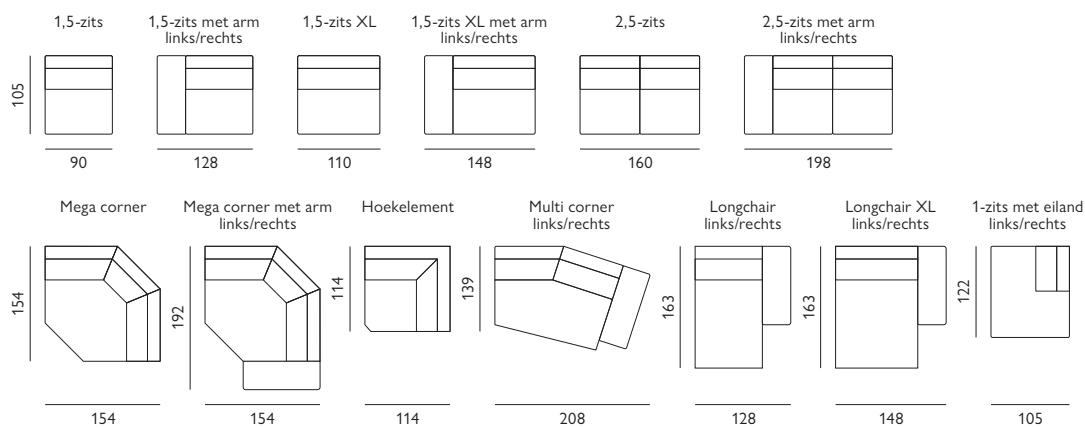

Of stel met onderstaande elementen je eigen bank samen

Afgebeeld als hoekbank
2,5-zits + multicorner in stof eton

All in house.

7 jaar zorgeloos zitgenot. Bij de aanschaf van een zitmeubel kun je het **All in House Servicepakket** afsluiten. Met dit pakket koop je optimale bescherming, 100 procent garantie op de constructie, professionele hulp bij calamiteiten en bij vlekken. Wij vertellen je er graag meer over.

Let op! Onder voorbehoud van typefouten/afwijkingen in afmeting tot 5% zijn mogelijk.