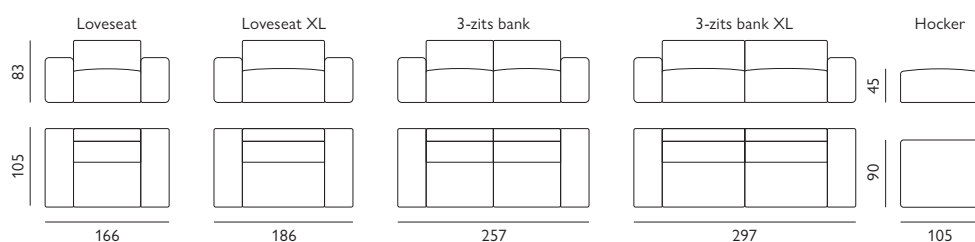

Lausanne

Basisopstellingen

Hoekopstellingen veel voorkomend

Afgebeeld als hoekbank
2,5-zits + multicorner in stof eton

Kenmerken

- Keuze uit **stof of microleer**
- Keuze uit **vele kleuren**
- Hoogwaardige vulling van **HR-schuim**
- Zwarte **poten**

Let op! Onder voorbehoud van typefouten/afwijkingen in afmeting tot 5% zijn mogelijk.