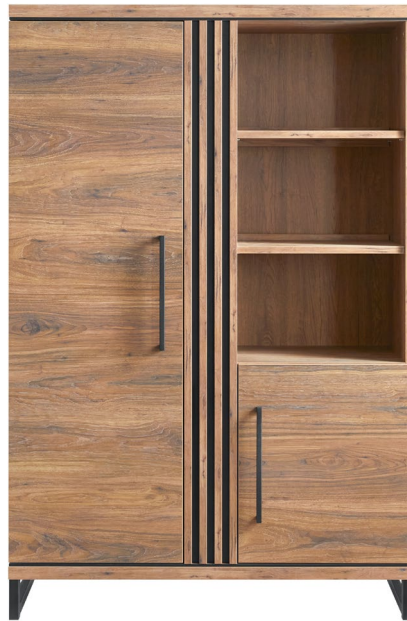

## meubelserie

**Broodkast**  
H200xB65xD45 cm  
1 deur en 2 laden

**Wandkast smal**  
H200xB65xD45 cm  
1 deur en 3 vakken

**Wandkast breed**  
H180xB118xD45 cm  
2 deuren en 3 vakken

**TV-Meubel**  
H550xB150xD45 cm  
2 deuren, 1 lade, 1 vak

**Lowboard**  
H60xB200xD45 cm  
2 deuren, 1 lade, 1 vak

**Dressoir**  
H85xB242xD45 cm  
4 deuren

**Dressoir**  
H80xB200xD45 cm  
2 deuren, 2 laden, 1 vak

**Salontafel**  
H35xB135xD67 cm  
1 lade en 1 vak

**Salontafel (niet afgebeeld)**  
H42xB135xD67 cm  
1 lade en 1 vak

**Eettafel UITSCHUIFBAAR**  
H x B x L  
077x090x160 (218) cm  
077x090x190 (250) cm  
077x100x220 (280) cm

**Eettafel (niet afgebeeld)**  
H x B x L  
077x090x160 cm  
077x090x190 cm  
077x100x220 cm  
077x100x240 cm

- Lamulux kleur: **Sheesham decor**
- Voelbare houtstructuur & zeer onderhoudsvriendelijk
- Deuren en laden standaard voorzien van soft-close systeem
- Deuren en laden voorzien van zwart metalen handgreep
- TV-meubels standaard voorzien van gat t.b.v. kabeldoorvoer
- Kasten mogelijk met LED-verlichting (tegen meerprijs)