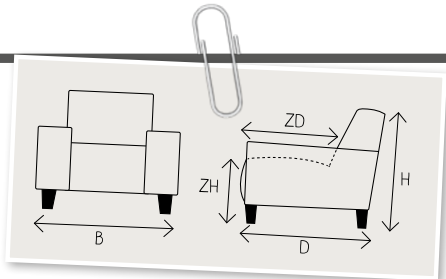

ZH45/48xZD53

Aantal poten 2

**1-Zits met eiland (70/80/90)
rechts**
70 - H84xB131xD91
80 - H84xB141xD91
90 - H84xB151xD91

ZH45/48xZD53

Aantal poten 2

KIES DE ARMLEUNING

Moscato biedt keuze uit een armleuning in 3 breedtematen, deze kunnen zowel links als rechts geplaatst worden.

* Bij de longchair steekt Arm B ca. 4cm uit, en bij Arm C ca. 8cm.

Arm A
H63xB15xD91

Arm B*
H63xB19xD91

Arm C*
H63xB23xD91

B breedte H hoogte D diepte ZH zithoogte ZD zitdiepte

Longchair links
H84xB98xD164
Rugbreedte 81

ZH45xZD125
Aantal poten 2

Longchair rechts
H84xB98xD164
Rugbreedte 81

ZH45xZD125
Aantal poten 2

Hoek met eiland links
H84xB91xD219

ZH45/48xZD53
Aantal poten 3

Hoek met eiland rechts
H84xB91xD219

ZH45/48xZD53
Aantal poten 3