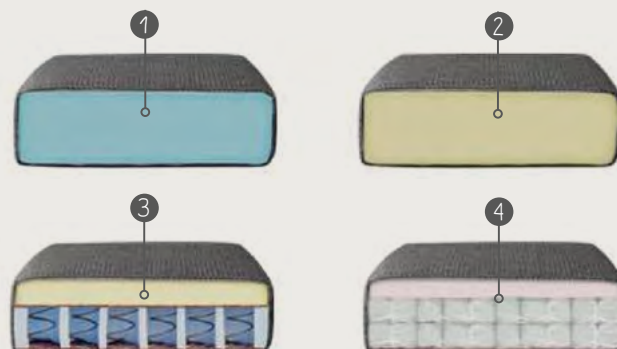

KIES JE ZITCOMFORT

- ① **Standaard** : Polyether SG35kg/m³
- ② **Medium** : HR-schuim 38kg/m³
- ③ **Excellent** : Bonellveren + HR-schuim 38kg/m³.
- ④ **Supreme** : Pocketveren + Viscoschuim (memory foam).

De zitcomforts zijn afgewerkt met een comfortabele Dienenwattenafdeklaag en zijn altijd ondersteund door Nosagveren. Zitcomfort type 2, 3 & 4 hebben een meerprijs.