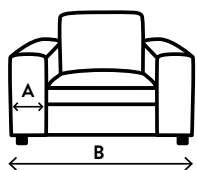

Kies je opstelling

Stel jouw favoriete bank samen met de keuze uit vele elementen.

- Model Flandria is standaard uitgevoerd met 23cm brede armleuningen.
- Waar nodig worden er standaard kunststof poten onder een element geplaatst.
- Poten zijn niet voorgemonteerd i.v.m. voorkomen van transportschade.
- Bij dit model wordt een haaksysteem gebruikt om elementen te koppelen.
- Doorstofferen is niet mogelijk.
- Om de vorm en uitstraling van de losse kussens te behouden, adviseren wij je deze regelmatig op te kloppen.
- Noteer bij het samenstellen van de modellen van links naar rechts (voorstaand).
- Aangegeven afmetingen kunnen iets afwijken (ca. 1cm per element en ca. 5cm bij samengestelde combinaties).
- De lijntekeningen kunnen afwijken van de werkelijke uitvoering. Hieraan kunnen geen reclamaties of rechten worden ontleend.

H Hoogte
B Breedte
D Diepte
A Armbreedte
ZH Zithoogte
ZD Zitdiepte

	Loveseat H=84 / B=121 / D=100 A=23 / ZH=45 / ZD-58 POOT: 4 1,5 seater		1,5 zits arm links H=84 / B=98 / D=100 A=23 / ZH=45 / ZD-58 POOT: 4 1,5 seater arm left
	1,5 zits arm rechts H=84 / B=98 / D=100 A=23 / ZH=45 / ZD-58 POOT: 4 1,5 seater arm right		1,5 zits arm zonder arm H=84 / B=75 / D=100 A=23 / ZH=45 / ZD-58 POOT: 4 1,5 seater no arm
	2 zitsbank H=84 / B=166 / D=100 A=23 / ZH=45 / ZD-58 POOT: 4 2 seater		2 zits arm links H=84 / B=143 / D=100 A=23 / ZH=45 / ZD-58 POOT: 4 2 seater arm left
	2 zits arm rechts H=84 / B=143 / D=100 A=23 / ZH=45 / ZD-58 POOT: 4 2 seater arm right		2 zits zonder armen H=84 / B=120 / D=100 ZH=45 / ZD-58 POOT: 4 2 seater no arm
	2,5 zitsbank H=84 / B=196 / D=100 A=23 / ZH=45 / ZD-58 POOT: 4 2,5 seater		2,5 zits arm links H=84 / B=173 / D=100 A=23 / ZH=45 / ZD-58 POOT: 4 2,5 seater arm left
	2,5 zits arm rechts H=84 / B=173 / D=100 A=23 / ZH=45 / ZD-58 POOT: 4 2,5 seater arm right		2,5 zits zonder armen H=84 / B=150 / D=100 ZH=45 / ZD-58 POOT: 4 2,5 seater no arm