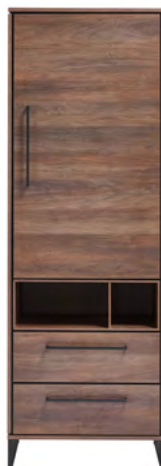

Opbergkast

1 deur, 2 laden, 2 vakken

H190xB65xD45

10429128

Maat open vakken: H19xB38xD45 / H20xB19xD45