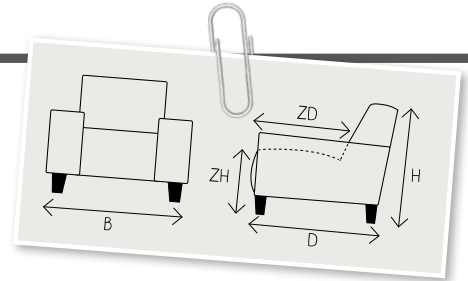

BELLANTI

Bellanti is een prachtige hoekbank met een trendy uitstraling en een heerlijk zitcomfort waardoor deze bank goed past in elk interieur.

B breedte
H hoogte
D diepte
ZH zithoogte
ZD zitdiepte

1-Zits zonder arm
H82xB60xD95
ZH46xZD57
Aantal poten 2*

Fauteuil incl. arm
H82xB110xD95
ZH46xZD57
Aantal poten 4

1,5-Zits zonder arm(75)
H82xB75xD95
ZH46xZD57
Aantal poten 2*

1,5-Zits zonder arm(90)
H82xB90xD95
ZH46xZD57
Aantal poten 2*

1,5-Zits incl. arm(75)
links of rechts
H82xB100xD95
ZH46xZD57
Aantal poten 2

1,5-Zits incl. arm(90)
links of rechts
H82xB115xD95
ZH46xZD57
Aantal poten 2

Loveseat (75)
H82xB124xD95
ZH46xZD57
Aantal poten 4

Loveseat(90)
H82xB139xD95
ZH46xZD57
Aantal poten 4

2-Zits zonder arm (2x60)
H82xB120xD95
ZH46xZD57
Aantal poten 2

2-Zits incl. arm (2x60)
links of rechts
H82xB145xD95
ZH46xZD57
Aantal poten 2

2-Zits incl. arm (2x60)
H82xB169xD95
ZH46xZD57
Aantal poten 4

2,5-Zits zonder arm (2x75)
H82xB150xD95
ZH46xZD57
Aantal poten 2

2,5-Zits incl. arm (2x75)
links of rechts
H82xB175xD95
ZH46xZD57
Aantal poten 2

2,5-Zits incl. arm (2x75)
H82xB199xD95
ZH46xZD57
Aantal poten 4

3-Zits zonder arm(2x90)
links of rechts
H82xB180xD95
ZH46xZD57
Aantal poten 2

3-Zits incl. arm(2x90)
links of rechts
H82xB205xD95
ZH46xZD57
Aantal poten 2

3-Zits incl. arm (2x90)
H82xB229xD95
ZH46xZD57
Aantal poten 4

Longchair (75) incl. arm
links of rechts
H82xB95xD154
ZH46xZD118
Aantal poten 5

1-Zits met eiland (120)
links of rechts
H82xB120xD95
ZH46xZD57
Maat eiland B60xL95
Aantal poten 2

1-Zits met eiland (150)
links of rechts
H82xB150xD95
ZH46xZD57
Maat eiland B75xL95
Aantal poten 2

1-Zits met eiland (180)
links of rechts
H82xB180xD95
ZH46xZD57
Maat eiland B90xL95
Aantal poten 2

Hoek met eiland (60)
links of rechts
H82xB95xD200
ZH46xZD167
Maat eiland B45xL95
Aantal poten 4

Hoek met eiland (75)
links of rechts
H82xB95xD222
ZH46xZD182
Maat eiland B52xL95
Aantal poten 4

Hoekelement
H82xB90xD90
ZH46xZD57
Aantal poten 4

Hocker
klein: H46xB60xD60
middel: H46xB75xD75
groot: H46xB90xD90
ZH46
Aantal poten 4

Aangegeven afmetingen kunnen iets afwijken (ca. 1cm per element en ca. 5cm bij samengestelde combinaties). Hoogtemaat is incl. standaard poothoogte. Wanneer er wordt gekozen voor andere poten dan de standaard versie, staat het aantal extra benodigde poten bij de elementen vermeld.
* Tenzij geplaatst tussen 2 elementen met 4 poten dan zijn hier geen poten noodzakelijk. Voor meer sterkte kunnen alle elementen indien gewenst altijd worden voorzien van 4 poten. Waar nodig worden er standaard kunststof poten onder een

element geplaatst. Het eiland gedeelte bij het element hoek met eiland is altijd optisch een apart zitkussen en heeft niet de hellingshoek die een zitvlak met rugleuning heeft, maar is geheel vlak. Doorstofferen is mogelijk. Let op! Optie doorstofferen heeft 2 extra poten nodig (meerprijs).
Poten zijn niet voorgemonteerd. Noteer bij het samenstellen van de modellen van links naar rechts (voorstaand). De lijntekeningen kunnen afwijken van de werkelijke uitvoering. Hieraan kunnen geen reclamaties of rechten worden ontleend.