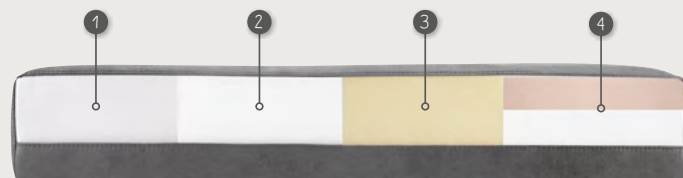

KIES JE ZITCOMFORT

1. 1 **Standaard** : Polyether 30kg/m³
2. 2 **Medium** : HR-schuim volkern 35kg/m³
3. 3 **Excellent** : HR Premium (HR35kg/m³ - Reflex 24kg/m³)
4. 4 **Supreme** : HR35kg/m³ - Visco 45kg/m³

3 Excellent = Comfortabele zit, waarbij toplaag reflex zorgt voor optimale veerkracht en daardoor zorgt voor ontspanning.

4 Supreme = Stevige zit, waarbij de visco toplaag zich vormt naar het lichaam (warmte) en tevens een goede ondersteuning biedt.

De zitcomforts zijn afgewerkt met een comfortabele Dacron afdeklaag en zijn altijd ondersteund door Nosagveren! De hocker wordt uitgevoerd met elastische singelbanden i.p.v. Nosagveren. Zitcomfort type 2, 3 & 4 hebben een meerprijs.

LEVERBAAR IN ALLE
STOFFEN & KLEUREN UIT
DE PRONTO WONEN
STOFFENCOLLECTIE