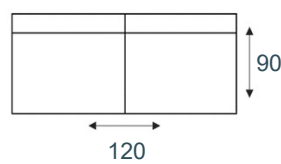

Hardia

modeloverzicht

3-zitsbank
3 SEAT

3-zits arm L | R
3 SEAT ARM L/R

3-zits z/armen
3 SEAT NO ARM

2,5-zitsbank
2,5 SEAT

2,5-zits arm L | R
2,5 SEAT ARM L/R

2,5-zits z/armen
2,5 SEAT NO ARM

2-zitsbank
2 SEAT

2-zits arm L | R
2 SEAT ARM L/R

2-zits z/armen
2 SEAT NO ARM

1-zits arm L | R
1 SEAT ARM L/R

1-zits z/armen
1 SEAT NO ARM

Fauteuil
ARMCHAIR

Hoekelement
CORNER L/R

Hocker
FOOTSTOOL 60x90