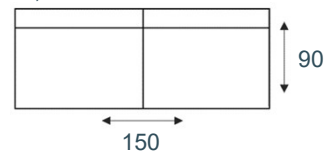

Hardia

modeloverzicht

3-zitsbank
3 SEAT

3-zits arm L | R
3 SEAT ARM L/R

3-zits z/armen
3 SEAT NO ARM

2,5-zitsbank
2,5 SEAT

2,5-zits arm L | R
2,5 SEAT ARM L/R

2,5-zits z/armen
2,5 SEAT NO ARM

2-zitsbank
2 SEAT

2-zits arm L | R
2 SEAT ARM L/R

2-zits z/armen
2 SEAT NO ARM

1-zits arm L | R
1 SEAT ARM L/R

1-zits z/armen
1 SEAT NO ARM

Fauteuil
ARMCHAIR

Hoekelement
CORNER L/R

Hocker
FOOTSTOOL 60x90