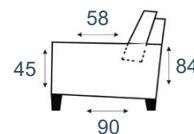

2-zitsbank
2 SEAT

2-zits arm L | R
2 SEAT ARM L/R

2-zits z/armen
2 SEAT NO ARM

1-zits arm L | R
1 SEAT ARM L/R

1-zits z/armen
1 SEAT NO ARM

Fauteuil
ARMCHAIR

Hoekelement
CORNER L/R

Hocker
FOOTSTOOL 60x90

Hoek met eiland L | R
CORNER + SITTING ISLAND L/R

Longchair arm L | R
LONGCHAIR

OPTIE
7 JAAR
GARANTIE

All InHouse
(tegen meerprijs)

STEL ZELF SAMEN EN KIES UIT :

- je eigen opstelling
- vele stofsoorten uit de INHOUSE stofcollectie en stofcollectie leverancier