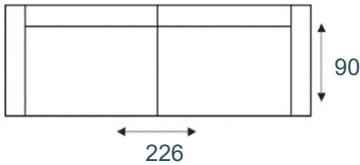

Hardia

modeloverzicht

3-zitsbank
3 SEAT

3-zits arm L | R
3 SEAT ARM L/R

3-zits z/armen
3 SEAT NO ARM

2,5-zitsbank
2,5 SEAT

2,5-zits arm L | R
2,5 SEAT ARM L/R

2,5-zits z/armen
2,5 SEAT NO ARM

2-zitsbank
2 SEAT

2-zits arm L | R
2 SEAT ARM L/R

2-zits z/armen
2 SEAT NO ARM

1-zits arm L | R
1 SEAT ARM L/R

1-zits z/armen
1 SEAT NO ARM

Fauteuil
ARMCHAIR

Hoekelement
CORNER L/R

Hocker
FOOTSTOOL 60x90