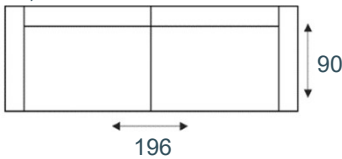

Hardia

modeloverzicht

3-zitsbank
3 SEAT

3-zits arm L | R
3 SEAT ARM L/R

3-zits z/armen
3 SEAT NO ARM

2,5-zitsbank
2,5 SEAT

2,5-zits arm L | R
2,5 SEAT ARM L/R

2,5-zits z/armen
2,5 SEAT NO ARM

2-zitsbank
2 SEAT

2-zits arm L | R
2 SEAT ARM L/R

2-zits z/armen
2 SEAT NO ARM

1-zits arm L | R
1 SEAT ARM L/R

1-zits z/armen
1 SEAT NO ARM

Fauteuil
ARMCHAIR

Hoekelement
CORNER L/R

Hocker
FOOTSTOOL 60x90