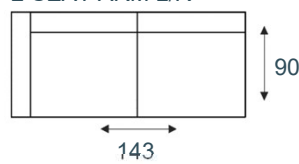

Hardia

modeloverzicht

3-zitsbank
3 SEAT

3-zits arm L | R
3 SEAT ARM L/R

3-zits z/armen
3 SEAT NO ARM

2,5-zitsbank
2,5 SEAT

2,5-zits arm L | R
2,5 SEAT ARM L/R

2,5-zits z/armen
2,5 SEAT NO ARM

2-zitsbank
2 SEAT

2-zits arm L | R
2 SEAT ARM L/R

2-zits z/armen
2 SEAT NO ARM

1-zits arm L | R
1 SEAT ARM L/R

1-zits z/armen
1 SEAT NO ARM

Fauteuil
ARMCHAIR

Hoekelement
CORNER L/R

Hocker
FOOTSTOOL 60x90