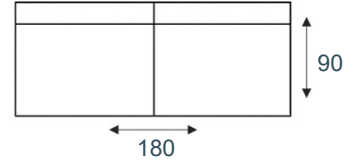

Hardia

modeloverzicht

3-zitsbank
3 SEAT

3-zits arm L | R
3 SEAT ARM L/R

3-zits z/armen
3 SEAT NO ARM

2,5-zitsbank
2,5 SEAT

2,5-zits arm L | R
2,5 SEAT ARM L/R

2,5-zits z/armen
2,5 SEAT NO ARM

2-zitsbank
2 SEAT

2-zits arm L | R
2 SEAT ARM L/R

2-zits z/armen
2 SEAT NO ARM

1-zits arm L | R
1 SEAT ARM L/R

1-zits z/armen
1 SEAT NO ARM

Fauteuil
ARMCHAIR

Hoekelement
CORNER L/R

Hocker
FOOTSTOOL 60x90