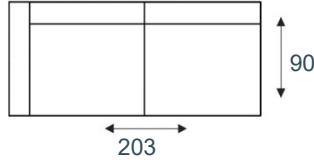

Hardia

modeloverzicht

3-zitsbank
3 SEAT

3-zits arm L | R
3 SEAT ARM L/R

3-zits z/armen
3 SEAT NO ARM

2,5-zitsbank
2,5 SEAT

2,5-zits arm L | R
2,5 SEAT ARM L/R

2,5-zits z/armen
2,5 SEAT NO ARM

2-zitsbank
2 SEAT

2-zits arm L | R
2 SEAT ARM L/R

2-zits z/armen
2 SEAT NO ARM

1-zits arm L | R
1 SEAT ARM L/R

1-zits z/armen
1 SEAT NO ARM

Fauteuil
ARMCHAIR

Hoekelement
CORNER L/R

Hocker
FOOTSTOOL 60x90