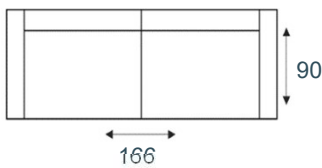

Hardia

modeloverzicht

3-zitsbank
3 SEAT

3-zits arm L | R
3 SEAT ARM L/R

3-zits z/armen
3 SEAT NO ARM

2,5-zitsbank
2,5 SEAT

2,5-zits arm L | R
2,5 SEAT ARM L/R

2,5-zits z/armen
2,5 SEAT NO ARM

2-zitsbank
2 SEAT

2-zits arm L | R
2 SEAT ARM L/R

2-zits z/armen
2 SEAT NO ARM

1-zits arm L | R
1 SEAT ARM L/R

1-zits z/armen
1 SEAT NO ARM

Fauteuil
ARMCHAIR

Hoekelement
CORNER L/R

Hocker
FOOTSTOOL 60x90