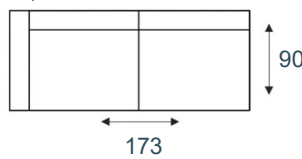

Hardia

modeloverzicht

3-zitsbank
3 SEAT

3-zits arm L | R
3 SEAT ARM L/R

3-zits z/armen
3 SEAT NO ARM

2,5-zitsbank
2,5 SEAT

2,5-zits arm L | R
2,5 SEAT ARM L/R

2,5-zits z/armen
2,5 SEAT NO ARM

2-zitsbank
2 SEAT

2-zits arm L | R
2 SEAT ARM L/R

2-zits z/armen
2 SEAT NO ARM

1-zits arm L | R
1 SEAT ARM L/R

1-zits z/armen
1 SEAT NO ARM

Fauteuil
ARMCHAIR

Hoekelement
CORNER L/R

Hocker
FOOTSTOOL 60x90