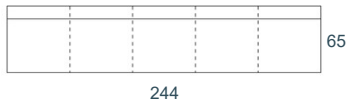

barbank

3 zits : H 102 x B 148 cm
3,5 zits : H 102 x B 172 cm
4 zits : H 102 x B 196 cm
3 zits : H 117 x B 148 cm
3,5 zits : H 117 x B 172 cm
4 zits : H 117 x B 196 cm

eetbank hoek LI | RE

H 87 x B 150 cm
H 87 x B 160 cm

afgebeeld hoek rechts

eetbank ovaal

2 zits : H 87 x B 114 cm
3 zits : H 97 x B 174 cm
4 zits : H 97 x B 224 cm

Eetbank elementen

eet/barbank 3 zits
bench 3

148

eet/barbank 3,5 zits
bench 3,5

172

eet/barbank 4 zits
bench 4

196

eetbank 4,5 zits
bench 4,5

220

eetbank 5 zits
bench 5

244

eetbank 150 hoek li/re
corner 150 HL/HR

150

eetbank 160 hoek li/re
corner 160 HL/HR

160

eetbank 2 ovaal
oval bench 2

114

eetbank 3 ovaal
oval bench 3

174

eetbank 4 ovaal
oval bench 4

224