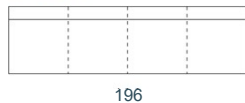

armstoel
dichte arm
Freiswinger
frame

barkruk
half-hoog
96 cm

barkruk
hoog
111 cm

Uitvoering eetbanken

eetbank

3 zits : H 87 x B 148 cm
3,5 zits : H 87 x B 172 cm
4 zits : H 87 x B 196 cm
4,5 zits : H 87 x B 220 cm
5 zits : H 87 x B 244 cm

barbank

3 zits : H 102 x B 148 cm
3,5 zits : H 102 x B 172 cm
4 zits : H 102 x B 196 cm
3 zits : H 117 x B 148 cm
3,5 zits : H 117 x B 172 cm
4 zits : H 117 x B 196 cm

eetbank hoek LI | RE

H 87 x B 150 cm
H 87 x B 160 cm

afgebeeld hoek rechts

eetbank ovaal

2 zits : H 87 x B 114 cm
3 zits : H 97 x B 174 cm
4 zits : H 97 x B 224 cm

Eetbank elementen

eet/barbank 3 zits
bench 3

148

eet/barbank 3,5 zits
bench 3,5

172

eet/barbank 4 zits
bench 4

196

eetbank 4,5 zits
bench 4,5

220

eetbank 5 zits
bench 5

244

eetbank 150 hoek li/re
corner 150 HL/HR

150