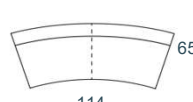

barbank

3 zits : H 102 x B 148 cm
3,5 zits : H 102 x B 172 cm
4 zits : H 102 x B 196 cm
3 zits : H 117 x B 148 cm
3,5 zits : H 117 x B 172 cm
4 zits : H 117 x B 196 cm

eetbank hoek LI | RE

H 87 x B 150 cm
H 87 x B 160 cm

afgebeeld hoek rechts

eetbank ovaal

2 zits : H 87 x B 114 cm
3 zits : H 97 x B 174 cm
4 zits : H 97 x B 224 cm

Eetbank elementen

eet/barbank 3 zits
bench 3

148

eet/barbank 3,5 zits
bench 3,5

172

eet/barbank 4 zits
bench 4

196

eetbank 4,5 zits
bench 4,5

220

eetbank 5 zits
bench 5

244

eetbank 150 hoek li/re
corner 150 HL/HR

150

eetbank 160 hoek li/re
corner 160 HL/HR

160

eetbank 2 ovaal
oval bench 2

114

eetbank 3 ovaal
oval bench 3

174

eetbank 4 ovaal
oval bench 4

224