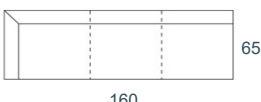

barbank

3 zits : H 102 x B 148 cm
3,5 zits : H 102 x B 172 cm
4 zits : H 102 x B 196 cm
3 zits : H 117 x B 148 cm
3,5 zits : H 117 x B 172 cm
4 zits : H 117 x B 196 cm

eetbank hoek LI | RE

H 87 x B 150 cm
H 87 x B 160 cm

afgebeeld hoek rechts

eetbank ovaal

2 zits : H 87 x B 114 cm
3 zits : H 97 x B 174 cm
4 zits : H 97 x B 224 cm

Eetbank elementen

eet/barbank 3 zits
bench 3

148

eet/barbank 3,5 zits
bench 3,5

172

eet/barbank 4 zits
bench 4

196

eetbank 4,5 zits
bench 4,5

220

eetbank 5 zits
bench 5

244

eetbank 150 hoek li/re
corner 150 HL/HR

150

eetbank 160 hoek li/re
corner 160 HL/HR

160

eetbank 2 ovaal
oval bench 2

114

eetbank 3 ovaal
oval bench 3

174

eetbank 4 ovaal
oval bench 4

224