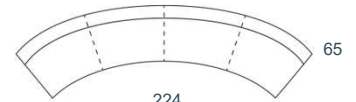

armstoel
dichte arm
Freiswinger
frame

barkruk
half-hoog
96 cm

barkruk
hoog
111 cm

Uitvoering eetbanken

eetbank

3 zits : H 87 x B 148 cm
3,5 zits : H 87 x B 172 cm
4 zits : H 87 x B 196 cm
4,5 zits : H 87 x B 220 cm
5 zits : H 87 x B 244 cm

afgebeeld hoek rechts

eetbank ovaal

2 zits : H 87 x B 114 cm
3 zits : H 97 x B 174 cm
4 zits : H 97 x B 224 cm

Eetbank elementen

eet/barbank 3 zits
bench 3

148

eet/barbank 3,5 zits
bench 3,5

172

eet/barbank 4 zits
bench 4

196

eetbank 4,5 zits
bench 4,5

220

eetbank 5 zits
bench 5

244

eetbank 150 hoek li/re
corner 150 HL/HR

150

eetbank 160 hoek li/re
corner 160 HL/HR

160

eetbank 2 ovaal
oval bench 2

114

eetbank 3 ovaal
oval bench 3

174

eetbank 4 ovaal
oval bench 4

224