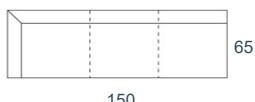

barbank

3 zits : H 102 x B 148 cm
3,5 zits : H 102 x B 172 cm
4 zits : H 102 x B 196 cm
3 zits : H 117 x B 148 cm
3,5 zits : H 117 x B 172 cm
4 zits : H 117 x B 196 cm

eetbank hoek LI | RE

H 87 x B 150 cm
H 87 x B 160 cm

afgebeeld hoek rechts

eetbank ovaal

2 zits : H 87 x B 114 cm
3 zits : H 97 x B 174 cm
4 zits : H 97 x B 224 cm

Eetbank elementen

eet/barbank 3 zits
bench 3

148

eet/barbank 3,5 zits
bench 3,5

172

eet/barbank 4 zits
bench 4

196

eetbank 4,5 zits
bench 4,5

220

eetbank 5 zits
bench 5

244

eetbank 150 hoek li/re
corner 150 HL/HR

150

eetbank 160 hoek li/re
corner 160 HL/HR

160

eetbank 2 ovaal
oval bench 2

114

eetbank 3 ovaal
oval bench 3

174

eetbank 4 ovaal
oval bench 4

224