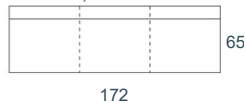

armstoel
dichte arm
Freiswinger
frame

barkruk
half-hoog
96 cm

barkruk
hoog
111 cm

Uitvoering eetbanken

eetbank

3 zits : H 87 x B 148 cm
3,5 zits : H 87 x B 172 cm
4 zits : H 87 x B 196 cm
4,5 zits : H 87 x B 220 cm
5 zits : H 87 x B 244 cm

barbank

3 zits : H 102 x B 148 cm
3,5 zits : H 102 x B 172 cm
4 zits : H 102 x B 196 cm
3 zits : H 117 x B 148 cm
3,5 zits : H 117 x B 172 cm
4 zits : H 117 x B 196 cm

eetbank hoek LI | RE

H 87 x B 150 cm
H 87 x B 160 cm

afgebeeld hoek rechts

eetbank ovaal

2 zits : H 87 x B 114 cm
3 zits : H 97 x B 174 cm
4 zits : H 97 x B 224 cm

Eetbank elementen

eet/barbank 3 zits
bench 3

148

eet/barbank 3,5 zits
bench 3,5

172

eet/barbank 4 zits
bench 4

196

eetbank 4,5 zits
bench 4,5

220

eetbank 5 zits
bench 5

244

eetbank 150 hoek li/re
corner 150 HL/HR

150