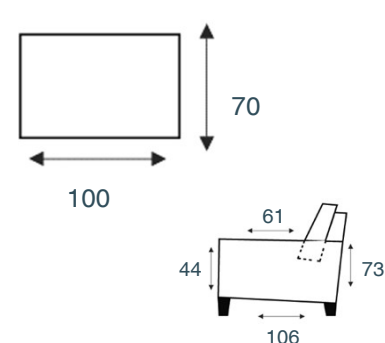

hocker
footstool 100x70