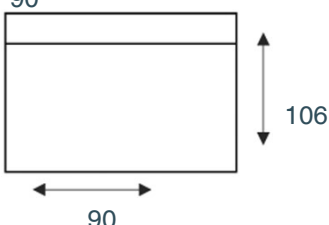

BANTANO

modeloverzicht

Bijpassende sierkussens verkrijgbaar.

loveseat XL
arm 110 arm

1,5-zits XL arm LJR
arm 110 / 110 arm

1,5-zits XL z/armen
110

loveseat
arm 90 arm

1,5-zits arm LJR
arm 90 / 90 arm

1,5-zits z/armen
90

fauteuil
arm 60 arm

1-zits arm LJR
arm 60 / 60 arm

1-zits z/armen
60

longchair arm LJR
arm chaiselong XL /
chaiselong XL arm

1-zits m.eiland LJR
left open end /
open end right

hoekelement
corner XL