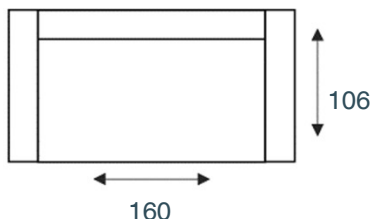

BANTANO

modeloverzicht

Bijpassende sierkussens verkrijgbaar.

loveseat XL
arm 110 arm

1,5-zits XL arm LJR
arm 110 / 110 arm

1,5-zits XL z/armen
110

loveseat
arm 90 arm

1,5-zits arm LJR
arm 90 / 90 arm

1,5-zits z/armen
90

fauteuil
arm 60 arm

1-zits arm LJR
arm 60 / 60 arm

1-zits z/armen
60

longchair arm LJR
arm chaiselong XL /
chaiselong XL arm

1-zits m.eiland LJR
left open end /
open end right

hoekelement
corner XL