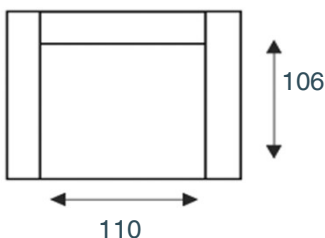

BANTANO

modeloverzicht

Bijpassende sierkussens verkrijgbaar.

loveseat XL
arm 110 arm

1,5-zits XL arm LJR
arm 110 / 110 arm

1,5-zits XL z/armen
110

loveseat
arm 90 arm

1,5-zits arm LJR
arm 90 / 90 arm

1,5-zits z/armen
90

fauteuil
arm 60 arm

1-zits arm LJR
arm 60 / 60 arm

1-zits z/armen
60

longchair arm LJR
arm chaiselong XL /
chaiselong XL arm

1-zits m.eiland LJR
left open end /
open end right

hoekelement
corner XL