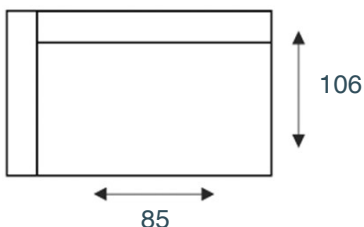

BANTANO

modeloverzicht

Bijpassende sierkussens verkrijgbaar.

loveseat XL
arm 110 arm

1,5-zits XL arm LJR
arm 110 / 110 arm

1,5-zits XL z/armen
110

loveseat
arm 90 arm

1,5-zits arm LJR
arm 90 / 90 arm

1,5-zits z/armen
90

fauteuil
arm 60 arm

1-zits arm LJR
arm 60 / 60 arm

1-zits z/armen
60

longchair arm LJR
arm chaiselong XL /
chaiselong XL arm

1-zits m.eiland LJR
left open end /
open end right

hoekelement
corner XL