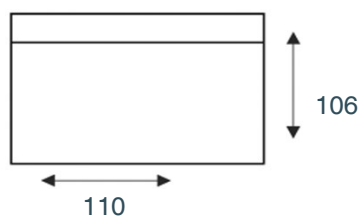

BANTANO

modeloverzicht

Bijpassende sierkussens verkrijgbaar.

loveseat XL
arm 110 arm

1,5-zits XL arm LJR
arm 110 / 110 arm

1,5-zits XL z/armen
110

loveseat
arm 90 arm

1,5-zits arm LJR
arm 90 / 90 arm

1,5-zits z/armen
90

fauteuil
arm 60 arm

1-zits arm LJR
arm 60 / 60 arm

1-zits z/armen
60

longchair arm LJR
arm chaiselong XL /
chaiselong XL arm

1-zits m.eiland LJR
left open end /
open end right

hoekelement
corner XL