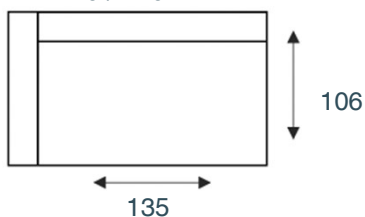

BANTANO

modeloverzicht

Bijpassende sierkussens verkrijgbaar.

loveseat XL
arm 110 arm

1,5-zits XL arm LJR
arm 110 / 110 arm

1,5-zits XL z/armen
110

loveseat
arm 90 arm

1,5-zits arm LJR
arm 90 / 90 arm

1,5-zits z/armen
90

fauteuil
arm 60 arm

1-zits arm LJR
arm 60 / 60 arm

1-zits z/armen
60

longchair arm LJR
arm chaiselong XL /
chaiselong XL arm

1-zits m.eiland LJR
left open end /
open end right

hoekelement
corner XL