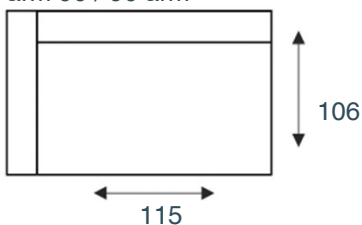

BANTANO

modeloverzicht

Bijpassende sierkussens verkrijgbaar.

loveseat XL
arm 110 arm

1,5-zits XL arm LJR
arm 110 / 110 arm

1,5-zits XL z/armen
110

loveseat
arm 90 arm

1,5-zits arm LJR
arm 90 / 90 arm

1,5-zits z/armen
90

fauteuil
arm 60 arm

1-zits arm LJR
arm 60 / 60 arm

1-zits z/armen
60

longchair arm LJR
arm chaiselong XL /
chaiselong XL arm

1-zits m.eiland LJR
left open end /
open end right

hoekelement
corner XL