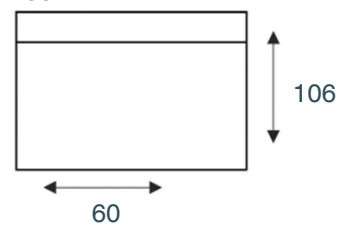

1,5-zits z/armen
90

fauteuil
arm 60 arm

1-zits arm LJR
arm 60 / 60 arm

1-zits z/armen
60

longchair arm LJR
arm chaiselong XL /
chaiselong XL arm

1-zits m.eiland LJR
left open end /
open end right

hoekelement
corner XL