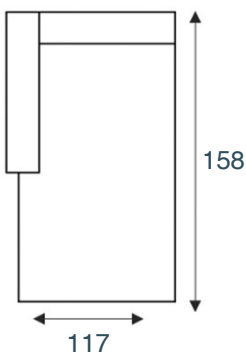

1,5-zits z/armen
90

fauteuil
arm 60 arm

1-zits arm LJR
arm 60 / 60 arm

1-zits z/armen
60

longchair arm LJR
arm chaiselong XL /
chaiselong XL arm

1-zits m.eiland LJR
left open end /
open end right

hoekelement
corner XL

hocker
footstool 100x70

Elementen zijn niet op werkelijke schaal. Typfouten en/of wijzingen onder voorbehoud.

STEL ZELF
SAMEN

KEUZE UIT HET
INHOUSE
STOFCONCEPT

VRAAG NAAR HET
GESCHIKTE
ONDERHOUDS-
MIDDEL

VERKRIJGBAAR
TEGEN MEERPRIJS