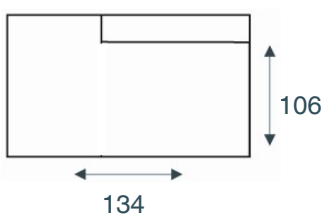

1,5-zits z/armen
90

fauteuil
arm 60 arm

1-zits arm LJR
arm 60 / 60 arm

1-zits z/armen
60

longchair arm LJR
arm chaiselong XL /
chaiselong XL arm

1-zits m.eiland LJR
left open end /
open end right

hoekelement
corner XL