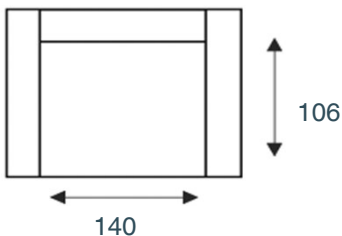

BANTANO

modeloverzicht

Bijpassende sierkussens verkrijgbaar.

loveseat XL
arm 110 arm

1,5-zits XL arm LJR
arm 110 / 110 arm

1,5-zits XL z/armen
110

loveseat
arm 90 arm

1,5-zits arm LJR
arm 90 / 90 arm

1,5-zits z/armen
90

fauteuil
arm 60 arm

1-zits arm LJR
arm 60 / 60 arm

1-zits z/armen
60

longchair arm LJR
arm chaiselong XL /
chaiselong XL arm

1-zits m.eiland LJR
left open end /
open end right

hoekelement
corner XL