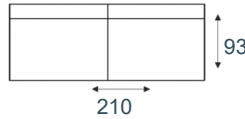

# DONTANI

modeloverzicht

Bijpassende sierkussens verkrijgbaar.

**3-zitsbank XL**  
arm 210 arm

**3-zits XL arm L|R**  
arm 210 / 210 arm

**3-zits XL z/armen**  
210

**3-zitsbank**  
arm 180 arm

**3-zits arm L|R**  
arm 180 / 180 arm

**3-zits z/armen**  
180

**2,5-zitsbank**  
arm 150 arm

**2,5-zits arm L|R**  
arm 150 / 150 arm

**2,5-zits z/armen**  
150

**2-zitsbank**  
arm 120 arm

**2-zits arm L | R**  
arm 120 / 120 arm

**2-zits z/armen**  
120

**loveseat**  
arm 90 arm

**1,5-zits arm L|R**  
arm 90 / 90 arm

**1,5-zits z/armen**  
90

**fauteuil XL**  
arm 75 arm

**1,25-zits arm L|R**  
arm 75 / 75 arm

**1,25-zits z/armen**  
75

**fauteuil**  
arm 60 arm