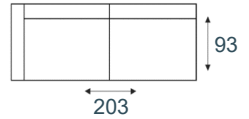

# DONTANI

modeloverzicht

Bijpassende sierkussens verkrijgbaar.

**3-zitsbank XL**  
arm 210 arm

**3-zits XL arm L|R**  
arm 210 / 210 arm

**3-zits XL z/armen**  
210

**3-zitsbank**  
arm 180 arm

**3-zits arm L|R**  
arm 180 / 180 arm

**3-zits z/armen**  
180

**2,5-zitsbank**  
arm 150 arm

**2,5-zits arm L|R**  
arm 150 / 150 arm

**2,5-zits z/armen**  
150

**2-zitsbank**  
arm 120 arm

**2-zits arm L | R**  
arm 120 / 120 arm

**2-zits z/armen**  
120

**loveseat**  
arm 90 arm

**1,5-zits arm L|R**  
arm 90 / 90 arm

**1,5-zits z/armen**  
90

**fauteuil XL**  
arm 75 arm

**1,25-zits arm L|R**  
arm 75 / 75 arm

**1,25-zits z/armen**  
75

**fauteuil**  
arm 60 arm