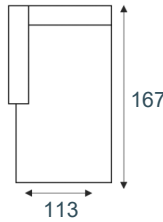

**3-zits z/armen**  
180

**2,5-zitsbank**  
arm 150 arm

**2,5-zits arm L|R**  
arm 150 / 150 arm

**2,5-zits z/armen**  
150

**2-zitsbank**  
arm 120 arm

**2-zits arm L | R**  
arm 120 / 120 arm

**2-zits z/armen**  
120

**loveseat**  
arm 90 arm

**1,5-zits arm L|R**  
arm 90 / 90 arm

**1,5-zits z/armen**  
90

**fauteuil XL**  
arm 75 arm

**1,25-zits arm L|R**  
arm 75 / 75 arm

**1,25-zits z/armen**  
75

**fauteuil**  
arm 60 arm

**1-zits arm L|R**  
arm 60 / 60 arm

**1-zits z/armen**  
60

**hocker**  
footstool 90x60

**hoeelement groot**  
corner XL

**hoek m.eiland**  
L|R  
left opencorner /  
opencorner right

**longchair**  
arm L|R  
arm chaiselong /  
chaiselong arm

**longchair XL**  
arm L|R  
arm chaiselong XL /  
chaiselong XL arm

**trapeze element**  
arm L | R  
arm multi corner /  
multi corner arm

**1-zits m.eiland**  
L|R  
left openend /  
openend right

Elementen zijn niet op werkelijke schaal. Typfouten en/of wijzingen onder voorbehoud.