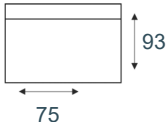

**3-zits z/armen**  
180

**2,5-zitsbank**  
arm 150 arm

**2,5-zits arm L|R**  
arm 150 / 150 arm

**2,5-zits z/armen**  
150

**2-zitsbank**  
arm 120 arm

**2-zits arm L | R**  
arm 120 / 120 arm

**2-zits z/armen**  
120

**loveseat**  
arm 90 arm

**1,5-zits arm L|R**  
arm 90 / 90 arm

**1,5-zits z/armen**  
90

**fauteuil XL**  
arm 75 arm

**1,25-zits arm L|R**  
arm 75 / 75 arm

**1,25-zits z/armen**  
75

**fauteuil**  
arm 60 arm

**1-zits arm L|R**  
arm 60 / 60 arm

**1-zits z/armen**  
60

**hocker**  
footstool 90x60

**hoeelement groot**  
corner XL

**hoek m.eiland**  
L|R  
left opencorner /  
opencorner right

**longchair**  
arm L|R  
arm chaiselong /  
chaiselong arm