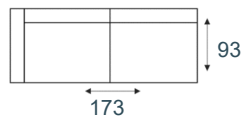

# DONTANI

modeloverzicht

Bijpassende sierkussens verkrijgbaar.

**3-zitsbank XL**  
arm 210 arm

**3-zits XL arm L|R**  
arm 210 / 210 arm

**3-zits XL z/armen**  
210

**3-zitsbank**  
arm 180 arm

**3-zits arm L|R**  
arm 180 / 180 arm

**3-zits z/armen**  
180

**2,5-zitsbank**  
arm 150 arm

**2,5-zits arm L|R**  
arm 150 / 150 arm

**2,5-zits z/armen**  
150

**2-zitsbank**  
arm 120 arm

**2-zits arm L | R**  
arm 120 / 120 arm

**2-zits z/armen**  
120

**loveseat**  
arm 90 arm

**1,5-zits arm L|R**  
arm 90 / 90 arm

**1,5-zits z/armen**  
90

**fauteuil XL**  
arm 75 arm

**1,25-zits arm L|R**  
arm 75 / 75 arm

**1,25-zits z/armen**  
75

**fauteuil**  
arm 60 arm