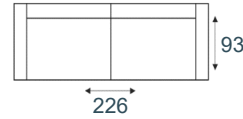

# DONTANI

modeloverzicht

Bijpassende sierkussens verkrijgbaar.

**3-zitsbank XL**  
arm 210 arm

**3-zits XL arm L|R**  
arm 210 / 210 arm

**3-zits XL z/armen**  
210

**3-zitsbank**  
arm 180 arm

**3-zits arm L|R**  
arm 180 / 180 arm

**3-zits z/armen**  
180

**2,5-zitsbank**  
arm 150 arm

**2,5-zits arm L|R**  
arm 150 / 150 arm

**2,5-zits z/armen**  
150

**2-zitsbank**  
arm 120 arm

**2-zits arm L | R**  
arm 120 / 120 arm

**2-zits z/armen**  
120

**loveseat**  
arm 90 arm

**1,5-zits arm L|R**  
arm 90 / 90 arm

**1,5-zits z/armen**  
90

**fauteuil XL**  
arm 75 arm

**1,25-zits arm L|R**  
arm 75 / 75 arm

**1,25-zits z/armen**  
75

**fauteuil**  
arm 60 arm