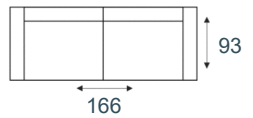

# DONTANI

modeloverzicht

Bijpassende sierkussens verkrijgbaar.

**3-zitsbank XL**  
arm 210 arm

**3-zits XL arm L|R**  
arm 210 / 210 arm

**3-zits XL z/armen**  
210

**3-zitsbank**  
arm 180 arm

**3-zits arm L|R**  
arm 180 / 180 arm

**3-zits z/armen**  
180

**2,5-zitsbank**  
arm 150 arm

**2,5-zits arm L|R**  
arm 150 / 150 arm

**2,5-zits z/armen**  
150

**2-zitsbank**  
arm 120 arm

**2-zits arm L | R**  
arm 120 / 120 arm

**2-zits z/armen**  
120

**loveseat**  
arm 90 arm

**1,5-zits arm L|R**  
arm 90 / 90 arm

**1,5-zits z/armen**  
90

**fauteuil XL**  
arm 75 arm

**1,25-zits arm L|R**  
arm 75 / 75 arm

**1,25-zits z/armen**  
75

**fauteuil**  
arm 60 arm