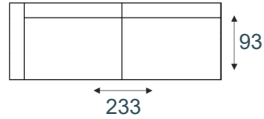

# DONTANI

modeloverzicht

Bijpassende sierkussens verkrijgbaar.

**3-zitsbank XL**  
arm 210 arm

**3-zits XL arm L|R**  
arm 210 / 210 arm

**3-zits XL z/armen**  
210

**3-zitsbank**  
arm 180 arm

**3-zits arm L|R**  
arm 180 / 180 arm

**3-zits z/armen**  
180

**2,5-zitsbank**  
arm 150 arm

**2,5-zits arm L|R**  
arm 150 / 150 arm

**2,5-zits z/armen**  
150

**2-zitsbank**  
arm 120 arm

**2-zits arm L | R**  
arm 120 / 120 arm

**2-zits z/armen**  
120

**loveseat**  
arm 90 arm

**1,5-zits arm L|R**  
arm 90 / 90 arm

**1,5-zits z/armen**  
90

**fauteuil XL**  
arm 75 arm

**1,25-zits arm L|R**  
arm 75 / 75 arm

**1,25-zits z/armen**  
75

**fauteuil**  
arm 60 arm