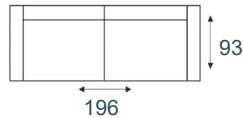

# DONTANI

modeloverzicht

Bijpassende sierkussens verkrijgbaar.

**3-zitsbank XL**  
arm 210 arm

**3-zits XL arm L|R**  
arm 210 / 210 arm

**3-zits XL z/armen**  
210

**3-zitsbank**  
arm 180 arm

**3-zits arm L|R**  
arm 180 / 180 arm

**3-zits z/armen**  
180

**2,5-zitsbank**  
arm 150 arm

**2,5-zits arm L|R**  
arm 150 / 150 arm

**2,5-zits z/armen**  
150

**2-zitsbank**  
arm 120 arm

**2-zits arm L | R**  
arm 120 / 120 arm

**2-zits z/armen**  
120

**loveseat**  
arm 90 arm

**1,5-zits arm L|R**  
arm 90 / 90 arm

**1,5-zits z/armen**  
90

**fauteuil XL**  
arm 75 arm

**1,25-zits arm L|R**  
arm 75 / 75 arm

**1,25-zits z/armen**  
75

**fauteuil**  
arm 60 arm