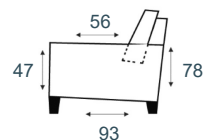

**loveseat**  
arm 90 arm

**1,5-zits arm L|R**  
arm 90 / 90 arm

**1,5-zits z/armen**  
90

**fauteuil XL**  
arm 75 arm

**1,25-zits arm L|R**  
arm 75 / 75 arm

**1,25-zits z/armen**  
75

**fauteuil**  
arm 60 arm

**1-zits arm L|R**  
arm 60 / 60 arm

**1-zits z/armen**  
60

**hocker**  
footstool 90x60

**hoeelement groot**  
corner XL

**hoek m.eiland**  
L|R  
left opencorner /  
opencorner right

**longchair**  
arm L|R  
arm chaiselong /  
chaiselong arm

**longchair XL**  
arm L|R  
arm chaiselong XL /  
chaiselong XL arm

**trapeze element**  
arm L | R  
arm multi corner /  
multi corner arm

**1-zits m.eiland**  
L|R  
left openend /  
openend right

Elementen zijn niet op werkelijke schaal. Typfouten en/of wijzingen onder voorbehoud.