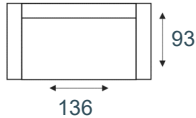

# DONTANI

modeloverzicht

Bijpassende sierkussens verkrijgbaar.

**3-zitsbank XL**  
arm 210 arm

**3-zits XL arm L|R**  
arm 210 / 210 arm

**3-zits XL z/armen**  
210

**3-zitsbank**  
arm 180 arm

**3-zits arm L|R**  
arm 180 / 180 arm

**3-zits z/armen**  
180

**2,5-zitsbank**  
arm 150 arm

**2,5-zits arm L|R**  
arm 150 / 150 arm

**2,5-zits z/armen**  
150

**2-zitsbank**  
arm 120 arm

**2-zits arm L | R**  
arm 120 / 120 arm

**2-zits z/armen**  
120

**loveseat**  
arm 90 arm

**1,5-zits arm L|R**  
arm 90 / 90 arm

**1,5-zits z/armen**  
90

**fauteuil XL**  
arm 75 arm

**1,25-zits arm L|R**  
arm 75 / 75 arm

**1,25-zits z/armen**  
75

**fauteuil**  
arm 60 arm