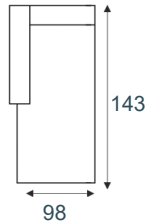

**3-zits z/armen**  
180

**2,5-zitsbank**  
arm 150 arm

**2,5-zits arm L|R**  
arm 150 / 150 arm

**2,5-zits z/armen**  
150

**2-zitsbank**  
arm 120 arm

**2-zits arm L | R**  
arm 120 / 120 arm

**2-zits z/armen**  
120

**loveseat**  
arm 90 arm

**1,5-zits arm L|R**  
arm 90 / 90 arm

**1,5-zits z/armen**  
90

**fauteuil XL**  
arm 75 arm

**1,25-zits arm L|R**  
arm 75 / 75 arm

**1,25-zits z/armen**  
75

**fauteuil**  
arm 60 arm

**1-zits arm L|R**  
arm 60 / 60 arm

**1-zits z/armen**  
60

**hocker**  
footstool 90x60

**hoeelement groot**  
corner XL

**hoek m.eiland**  
L|R  
left opencorner /  
opencorner right

**longchair**  
arm L|R  
arm chaiselong /  
chaiselong arm

**longchair XL**  
arm L|R  
arm chaiselong XL /  
chaiselong XL arm

**trapeze element**  
arm L | R  
arm multi corner /  
multi corner arm

**1-zits m.eiland**  
L|R  
left openend /  
openend right

Elementen zijn niet op werkelijke schaal. Typfouten en/of wijzingen onder voorbehoud.