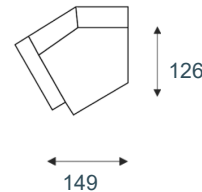

**loveseat**  
arm 90 arm

**1,5-zits arm L|R**  
arm 90 / 90 arm

**1,5-zits z/armen**  
90

**fauteuil XL**  
arm 75 arm

**1,25-zits arm L|R**  
arm 75 / 75 arm

**1,25-zits z/armen**  
75

**fauteuil**  
arm 60 arm

**1-zits arm L|R**  
arm 60 / 60 arm

**1-zits z/armen**  
60

**hocker**  
footstool 90x60

**hoeelement groot**  
corner XL

**hoek m.eiland**  
L|R  
left opencorner /  
opencorner right

**longchair**  
arm L|R  
arm chaiselong /  
chaiselong arm

**longchair XL**  
arm L|R  
arm chaiselong XL /  
chaiselong XL arm

**trapeze element**  
arm L | R  
arm multi corner /  
multi corner arm

**1-zits m.eiland**  
L|R  
left openend /  
openend right

Elementen zijn niet op werkelijke schaal. Typfouten en/of wijzingen onder voorbehoud.