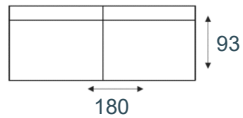

# DONTANI

modeloverzicht

Bijpassende sierkussens verkrijgbaar.

**3-zitsbank XL**  
arm 210 arm

**3-zits XL arm L|R**  
arm 210 / 210 arm

**3-zits XL z/armen**  
210

**3-zitsbank**  
arm 180 arm

**3-zits arm L|R**  
arm 180 / 180 arm

**3-zits z/armen**  
180

**2,5-zitsbank**  
arm 150 arm

**2,5-zits arm L|R**  
arm 150 / 150 arm

**2,5-zits z/armen**  
150

**2-zitsbank**  
arm 120 arm

**2-zits arm L | R**  
arm 120 / 120 arm

**2-zits z/armen**  
120

**loveseat**  
arm 90 arm

**1,5-zits arm L|R**  
arm 90 / 90 arm

**1,5-zits z/armen**  
90

**fauteuil XL**  
arm 75 arm

**1,25-zits arm L|R**  
arm 75 / 75 arm

**1,25-zits z/armen**  
75

**fauteuil**  
arm 60 arm