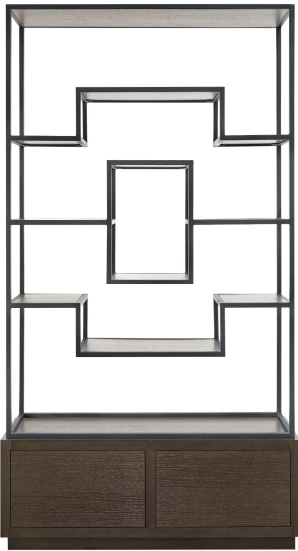

# BONVOYA

meubelserie

**TV-meubel**  
H70xB190xD40 cm

**Wandtafel**  
H80xB160xD40 cm

**Wandkast**  
H222xB120xD40 cm

**Salontafel**  
H35xB70xD70 cm

**Bijzettafel**  
H40xB50xD50 cm

**Salontafel**  
H35xØ80 cm

**Bijzettafel**  
H50xØ50 cm

**Eettafel HxBxL**  
076x100x235 cm  
076x100x260 cm

Typfouten en/of modelwijzigingen onder voorbehoud.

KEUZE UIT  
MEERDERE  
KLEUREN

VRAAG NAAR HET  
GESCHIKTE  
ONDERHOUDS-  
MIDDEL

- MDF met bruin eiken fineer in combinatie met zwart metaal.
- Ook verkrijgbaar in MDF met zwart eiken fineer in combinatie met zwart metaal.

woonboulevard **XXL** Wij zijn wonen  
**POORTVLIET**

**INHOUSE**