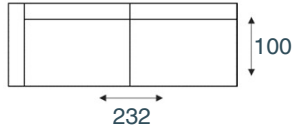

REVELLO

modeloverzicht

Bijpassende sier- en
lendekussens verkrijgbaar.

3,5-zitsbank
3,5 alr

3,5-zits arm L|R
3,5 al/ar

3-zitsbank
3 alr

3-zits arm L|R
3 al/ar

3-zits
3 za

2,5-zitsbank
2,5 alr

2,5-zits arm L|R
2,5 al/ar

2,5-zits
2,5 za

2-zitsbank
2 alr

2-zits arm L | R
2 al/ar

2-zits
2 za

loveseat
1,5 alr

1,5-zits arm L|R
1,5 al/ar