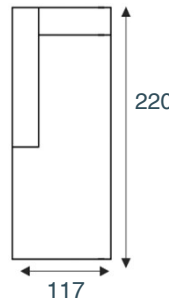

1,5-zits
1,5 za

1-zits arm L|R
1 al/ar

1-zits
1 za

fauteuil
1 alr

hocker
p 95x95

hocker
p 95x65

hocker
p 100x100

hoekelement
hoek

1-zits+eiland L|R
otk l/r

hoek+eiland
L|R
ott l/r

hoek+eiland
klein L|R
otm l/r

longchair XL82,5
arm L|R
divan82,5 l/r

longchair XL95
arm L|R
divan95 l/r

longchair82,5
arm L|R
lch82,5 l/r

longchair95
arm L|R
lch95 l/r