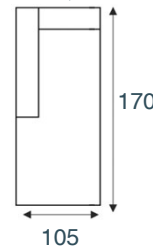

1,5-zits
1,5 za

1-zits arm L|R
1 al/ar

1-zits
1 za

fauteuil
1 alr

hocker
p 95x95

hocker
p 95x65

hocker
p 100x100

hoekelement
hoek

1-zits+eiland L|R
otk l/r

hoek+eiland
L|R
ott l/r

hoek+eiland
klein L|R
otm l/r

longchair XL82,5
arm L|R
divan82,5 l/r

longchair XL95
arm L|R
divan95 l/r

longchair82,5
arm L|R
lch82,5 l/r

longchair95
arm L|R
lch95 l/r

longchair105
arm L|R
lch105 l/r

Elementen zijn niet op werkelijke schaal. Typfouten en/of wijzingen onder voorbehoud.

STEL ZELF
SAMEN

KEUZE UIT HET
INHOUSE
STOFCONCEPT

VRAAG NAAR HET
GESCHIKTE
ONDERHOUDS-
MIDDEL