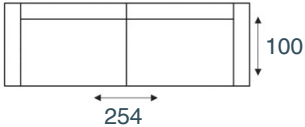

REVELLO

modeloverzicht

Bijpassende sier- en
lendekussens verkrijgbaar.

3,5-zitsbank
3,5 alr

3,5-zits arm L|R
3,5 al/ar

3-zitsbank
3 alr

3-zits arm L|R
3 al/ar

3-zits
3 za

2,5-zitsbank
2,5 alr

2,5-zits arm L|R
2,5 al/ar

2,5-zits
2,5 za

2-zitsbank
2 alr

2-zits arm L | R
2 al/ar

2-zits
2 za

loveseat
1,5 alr

1,5-zits arm L|R
1,5 al/ar

1,5-zits
1,5 za

1-zits arm L|R
1 al/ar

1-zits
1 za

fauteuil
1 alr

hocker
p 95x95

hocker
p 95x65

hocker
p 100x100

hoekelement
hoek