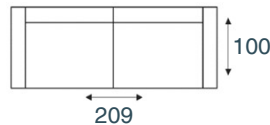

REVELLO

modeloverzicht

Bijpassende sier- en
lendekussens verkrijgbaar.

3,5-zitsbank
3,5 alr

3,5-zits arm L|R
3,5 al/ar

3-zitsbank
3 alr

3-zits arm L|R
3 al/ar

3-zits
3 za

2,5-zitsbank
2,5 alr

2,5-zits arm L|R
2,5 al/ar

2,5-zits
2,5 za

2-zitsbank
2 alr

2-zits arm L | R
2 al/ar

2-zits
2 za

loveseat
1,5 alr

1,5-zits arm L|R
1,5 al/ar

1,5-zits
1,5 za

1-zits arm L|R
1 al/ar

1-zits
1 za

fauteuil
1 alr

hocker
p 95x95

hocker
p 95x65

hocker
p 100x100

hoekelement
hoek