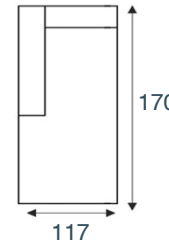

1,5-zits
1,5 za

1-zits arm L|R
1 al/ar

1-zits
1 za

fauteuil
1 alr

hocker
p 95x95

hocker
p 95x65

hocker
p 100x100

hoekelement
hoek

1-zits+eiland L|R
otk l/r

hoek+eiland
L|R
ott l/r

hoek+eiland
klein L|R
otm l/r

longchair XL82,5
arm L|R
divan82,5 l/r

longchair XL95
arm L|R
divan95 l/r

longchair82,5
arm L|R
lch82,5 l/r

longchair95
arm L|R
lch95 l/r

longchair105
arm L|R
lch105 l/r

Elementen zijn niet op werkelijke schaal. Typfouten en/of wijzingen onder voorbehoud.

STEL ZELF
SAMEN

KEUZE UIT HET
INHOUSE
STOFCONCEPT

VRAAG NAAR HET
GESCHIKTE
ONDERHOUDS-
MIDDEL