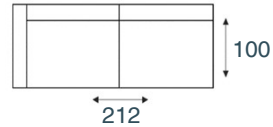

REVELLO

modeloverzicht

Bijpassende sier- en
lendekussens verkrijgbaar.

3,5-zitsbank
3,5 alr

3,5-zits arm L|R
3,5 al/ar

3-zitsbank
3 alr

3-zits arm L|R
3 al/ar

3-zits
3 za

2,5-zitsbank
2,5 alr

2,5-zits arm L|R
2,5 al/ar

2,5-zits
2,5 za

2-zitsbank
2 alr

2-zits arm L | R
2 al/ar

2-zits
2 za

loveseat
1,5 alr

1,5-zits arm L|R
1,5 al/ar