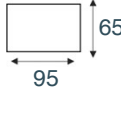

2,5-zitsbank
2,5 alr

2,5-zits arm L|R
2,5 al/ar

2,5-zits
2,5 za

2-zitsbank
2 alr

2-zits arm L | R
2 al/ar

2-zits
2 za

loveseat
1,5 alr

1,5-zits arm L|R
1,5 al/ar

1,5-zits
1,5 za

1-zits arm L|R
1 al/ar

1-zits
1 za

fauteuil
1 alr

hocker
p 95x95

hocker
p 95x65

hocker
p 100x100

hoekelement
hoek

1-zits+eiland L|R
otk l/r

hoek+eiland
L|R
ott l/r

hoek+eiland
klein L|R
otm l/r

longchair XL82,5
arm L|R
divan82,5 l/r

longchair XL95
arm L|R
divan95 l/r

longchair82,5
arm L|R
lch82,5 l/r

longchair95
arm L|R
lch95 l/r