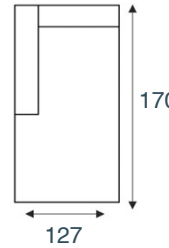

1,5-zits
1,5 za

1-zits arm L|R
1 al/ar

1-zits
1 za

fauteuil
1 alr

hocker
p 95x95

hocker
p 95x65

hocker
p 100x100

hoekelement
hoek

1-zits+eiland L|R
otk l/r

hoek+eiland
L|R
ott l/r

hoek+eiland
klein L|R
otm l/r

longchair XL82,5
arm L|R
divan82,5 l/r

longchair XL95
arm L|R
divan95 l/r

longchair82,5
arm L|R
lch82,5 l/r

longchair95
arm L|R
lch95 l/r

longchair105
arm L|R
lch105 l/r

Elementen zijn niet op werkelijke schaal. Typfouten en/of wijzingen onder voorbehoud.

STEL ZELF
SAMEN

KEUZE UIT HET
INHOUSE
STOFCONCEPT

VRAAG NAAR HET
GESCHIKTE
ONDERHOUDS-
MIDDEL