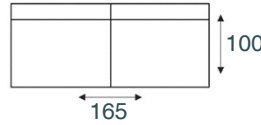

REVELLO

modeloverzicht

Bijpassende sier- en
lendekussens verkrijgbaar.

3,5-zitsbank
3,5 alr

3,5-zits arm L|R
3,5 al/ar

3-zitsbank
3 alr

3-zits arm L|R
3 al/ar

3-zits
3 za

2,5-zitsbank
2,5 alr

2,5-zits arm L|R
2,5 al/ar

2,5-zits
2,5 za

2-zitsbank
2 alr

2-zits arm L | R
2 al/ar

2-zits
2 za

loveseat
1,5 alr

1,5-zits arm L|R
1,5 al/ar