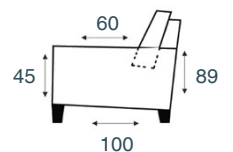

1,5-zits
1,5 za

1-zits arm L|R
1 al/ar

1-zits
1 za

fauteuil
1 alr

hocker
p 95x95

hocker
p 95x65

hocker
p 100x100

hoekelement
hoek

1-zits+eiland L|R
otk l/r

hoek+eiland
L|R
ott l/r

hoek+eiland
klein L|R
otm l/r

longchair XL82,5
arm L|R
divan82,5 l/r

longchair XL95
arm L|R
divan95 l/r

longchair82,5
arm L|R
lch82,5 l/r

longchair95
arm L|R
lch95 l/r

longchair105
arm L|R
lch105 l/r

Elementen zijn niet op werkelijke schaal. Typfouten en/of wijzingen onder voorbehoud.

STEL ZELF
SAMEN

KEUZE UIT HET
INHOUSE
STOFCONCEPT

VRAAG NAAR HET
GESCHIKTE
ONDERHOUDS-
MIDDEL