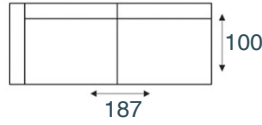

REVELLO

modeloverzicht

Bijpassende sier- en
lendekussens verkrijgbaar.

3,5-zitsbank
3,5 alr

3,5-zits arm L|R
3,5 al/ar

3-zitsbank
3 alr

3-zits arm L|R
3 al/ar

3-zits
3 za

2,5-zitsbank
2,5 alr

2,5-zits arm L|R
2,5 al/ar

2,5-zits
2,5 za

2-zitsbank
2 alr

2-zits arm L | R
2 al/ar

2-zits
2 za

loveseat
1,5 alr

1,5-zits arm L|R
1,5 al/ar