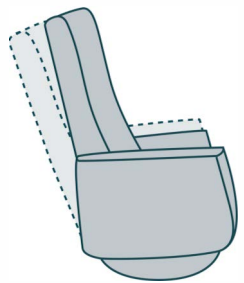

Irabo

draaifauteuil

Functies

handmatig
verstelbaar

Extra maataanpassingen

- Zithoogte
+ 3 cm / - 3 cm

Opties

effen rug

terugdraai-
mechanisme

- Handmatig verstelbare rug
- Rug standaard voorzien van ruitstiksel, maar ook mogelijk met effen rug
- Rug en zit voorzien van HR schuim
- Keuze uit 5 verschillende typen kruispoten, in 3 kleuren
- Aangepaste zithoogte mogelijk
- Optie terugdraaimechanisme
- Bijpassende hocker verkrijgbaar