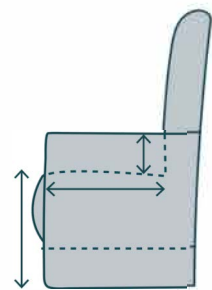

Irabo

draaifauteuil

Functies

handmatig
verstelbaar

Extra maataanpassingen

- Zithoogte
+ 3 cm / - 3 cm

Opties

effen rug

terugdraai-
mechanisme

- Handmatig verstelbare rug
- Rug standaard voorzien van ruitstiksel, maar ook mogelijk met effen rug
- Rug en zit voorzien van HR schuim
- Keuze uit 5 verschillende typen kruispoten, in 3 kleuren
- Aangepaste zithoogte mogelijk
- Optie terugdraaimechanisme
- Bijpassende hocker verkrijgbaar