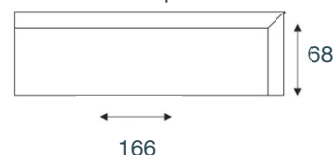

# CONTIRO

modeloverzicht

**eetbank 146**  
bench 146cm

**eetbank 166**  
bench 166cm

**eetbank 186**  
bench 186cm

**eetbank 206**  
bench 206cm

**eetbank 146 hoek li**  
ottoman 146 open end R

**eetbank 146 hoek re**  
ottoman 146 open end L

**eetbank 166 hoek li**  
ottoman 166 open end R

**eetbank 166 hoek re**  
ottoman 166 open end L