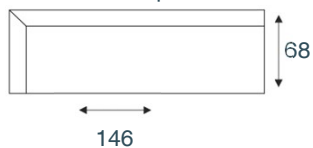

# CONTIRO

modeloverzicht

**eetbank 146**  
bench 146cm

**eetbank 166**  
bench 166cm

**eetbank 186**  
bench 186cm

**eetbank 206**  
bench 206cm

**eetbank 146 hoek li**  
ottoman 146 open end R

**eetbank 146 hoek re**  
ottoman 146 open end L

**eetbank 166 hoek li**  
ottoman 166 open end R

**eetbank 166 hoek re**  
ottoman 166 open end L