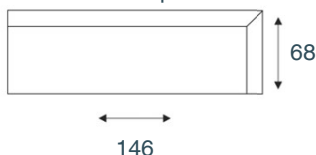

# CONTIRO

modeloverzicht

**eetbank 146**  
bench 146cm

**eetbank 166**  
bench 166cm

**eetbank 186**  
bench 186cm

**eetbank 206**  
bench 206cm

**eetbank 146 hoek li**  
ottoman 146 open end R

**eetbank 146 hoek re**  
ottoman 146 open end L

**eetbank 166 hoek li**  
ottoman 166 open end R

**eetbank 166 hoek re**  
ottoman 166 open end L