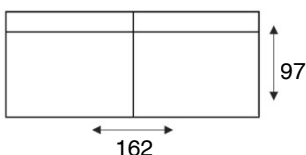

Anilia

modeloverzicht

**VRAAG
NAAR DE
VELE
OPTIES**

3-zitsbank
17580 HR

3-zits arm L | R
17689 HR/17690 HR

2,5-zitsbank
17579 HR

2,5-zits arm L | R
17686 HR/17687 HR

2,5-zits zonder armen
17688 HR

2-zitsbank
17682 HR

2-zits arm L | R
17683 HR/17684 HR

2-zits zonder armen
17685 HR

loveseat
17678 HR

1,5-zits arm L | R
17679 HR/17680 HR

1,5-zits zonder armen
17681 HR

longchair arm L | R
17692 HR/17693 HR