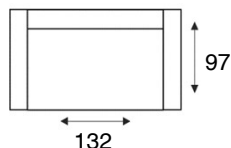

Anilia

modeloverzicht

**VRAAG
NAAR DE
VELE
OPTIES**

3-zitsbank
17580 HR

3-zits arm L | R
17689 HR/17690 HR

2,5-zitsbank
17579 HR

2,5-zits arm L | R
17686 HR/17687 HR

2,5-zits zonder armen
17688 HR

2-zitsbank
17682 HR

2-zits arm L | R
17683 HR/17684 HR

2-zits zonder armen
17685 HR

loveseat
17678 HR

1,5-zits arm L | R
17679 HR/17680 HR

1,5-zits zonder armen
17681 HR

longchair arm L | R
17692 HR/17693 HR