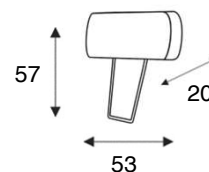

2-zitsbank
17682 HR

2-zits arm L | R
17683 HR/17684 HR

2-zits zonder armen
17685 HR

loveseat
17678 HR

1,5-zits arm L | R
17679 HR/17680 HR

1,5-zits zonder armen
17681 HR

longchair arm L | R
17692 HR/17693 HR

1-zits met eiland L | R
17694 HR/17695 HR

hokelement
17691 HR

hocker
17696 HR

hoofdsteun
17581 HR

PERSOONLIJK
MAATWERK

KEUZE UIT
INHOUSE
STOF-
CONCEPT

**MEERDERE
OPSTELLINGEN
MOGELIJK**

MEERDERE
OPSTELLINGEN
MOGELIJK