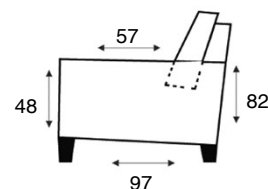

Elementen zijn niet op werkelijke schaal. Typfouten en/of wijzingen onder voorbehoud.

woonboulevard **XXL** Wij zijn wonen
POORTVLIET

INHOUSE