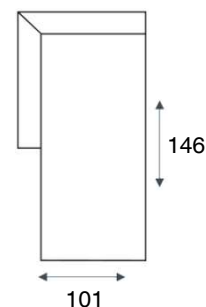

Anilia

modeloverzicht

**VRAAG
NAAR DE
VELE
OPTIES**

3-zitsbank
17580 HR

3-zits arm L | R
17689 HR/17690 HR

2,5-zitsbank
17579 HR

2,5-zits arm L | R
17686 HR/17687 HR

2,5-zits zonder armen
17688 HR

2-zitsbank
17682 HR

2-zits arm L | R
17683 HR/17684 HR

2-zits zonder armen
17685 HR

loveseat
17678 HR

1,5-zits arm L | R
17679 HR/17680 HR

1,5-zits zonder armen
17681 HR

longchair arm L | R
17692 HR/17693 HR

1-zits met eiland L | R
17694 HR/17695 HR

hokelement
17691 HR

hocker
17696 HR

hoofdsteun
17581 HR

PERSOONLIJK
MAATWERK

KEUZE UIT
INHOUSE
STOF-
CONCEPT

**MEERDERE
OPSTELLINGEN
MOGELIJK**

MEERDERE
OPSTELLINGEN
MOGELIJK