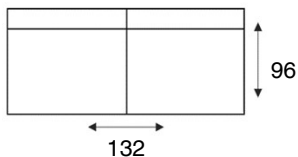

2,5-zits arm L | R
2,5 zits element arm li/re

2,5-zits zonder armen
2,5 zits element zonder armen

2-zitsbank
2 zits

2-zits arm L | R
2 zits element arm li/re

2-zits zonder armen
2 zits element zonder armen

1,75-zits arm L | R
megasofa element
arm li/re

1,5-zits arm L | R
1,5 zits element
arm li/re

1,5-zits zonder armen
1,5 zits element
zonder armen

fauteuil
fauteuil

hoekelement
hoekelement

hocker
hocker

hoek met eiland
groot L | R
OTM Big
element li/re