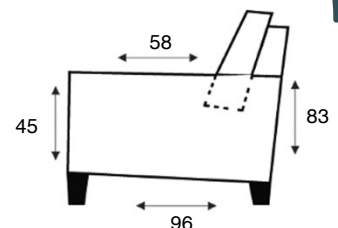

pootkleur mogelijkheden

zwart metaal of geborsteld staal

* zie productinformatie voor het
aantal sledepoten per element

VERSIE 30-08-23RPR

PERSONLIJK
MAATWERK

KEUZE UIT 2
VERSCHILLENDE
ZITCOMFORTS

KEUZE UIT
INHOUSE
STOFCONCEPT

ONDERHOUDS-
MIDDELEN
VERKRIJGBAAR

**OPTIE
7 JAAR
GARANTIE**

VERKRIJGBAAR
TEGEN
MEERPRIJS