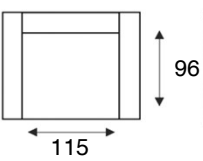

2,5-zits arm L | R
2,5 zits element arm li/re

2,5-zits zonder armen
2,5 zits element zonder armen

2-zitsbank
2 zits

2-zits arm L | R
2 zits element arm li/re

2-zits zonder armen
2 zits element zonder armen

1,75-zits arm L | R
megasofa element
arm li/re

1,5-zits arm L | R
1,5 zits element
arm li/re

1,5-zits zonder armen
1,5 zits element
zonder armen

fauteuil
fauteuil

hoekelement
hoekelement

hocker
hocker

hoek met eiland
groot L | R
OTM Big
element li/re

hoek met eiland
klein L | R
OTM Small
element li/re

longchair arm L | R
REC element arm li/re

Arm mogelijkheden

arm A: recht arm B: afgeschuind

Poot mogelijkheden

sledepoet* rechte poot

pootkleur mogelijkheden