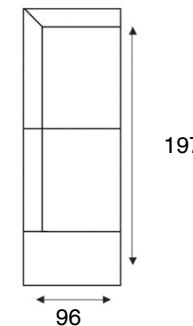

2,5-zits arm L | R
2,5 zits element arm li/re

2,5-zits zonder armen
2,5 zits element zonder armen

2-zitsbank
2 zits

2-zits arm L | R
2 zits element arm li/re

2-zits zonder armen
2 zits element zonder armen

1,75-zits arm L | R
megasofa element
arm li/re

1,5-zits arm L | R
1,5 zits element
arm li/re

1,5-zits zonder armen
1,5 zits element
zonder armen

fauteuil
fauteuil

hoekelement
hoekelement

hocker
hocker

hoek met eiland
groot L | R
OTM Big
element li/re

hoek met eiland
klein L | R
OTM Small
element li/re

longchair arm L | R
REC element arm li/re

Arm mogelijkheden

arm A: recht arm B: afgeschuind

Poot mogelijkheden

sledepoet* rechte poot

pootkleur mogelijkheden