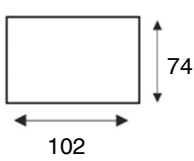

2,5-zits arm L | R
2,5 zits element arm li/re

2,5-zits zonder armen
2,5 zits element zonder armen

2-zitsbank
2 zits

2-zits arm L | R
2 zits element arm li/re

2-zits zonder armen
2 zits element zonder armen

1,75-zits arm L | R
megasofa element
arm li/re

1,5-zits arm L | R
1,5 zits element
arm li/re

1,5-zits zonder armen
1,5 zits element
zonder armen

fauteuil
fauteuil

hoekelement
hoekelement

hocker
hocker

hoek met eiland
groot L | R
OTM Big
element li/re

hoek met eiland
klein L | R
OTM Small
element li/re

longchair arm L | R
REC element arm li/re

Arm mogelijkheden

arm A: recht arm B: afgeschuind

Poot mogelijkheden

sledepoet* rechte poot

pootkleur mogelijkheden