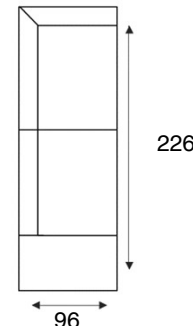

2,5-zits arm L | R
2,5 zits element arm li/re

2,5-zits zonder armen
2,5 zits element zonder armen

2-zitsbank
2 zits

2-zits arm L | R
2 zits element arm li/re

2-zits zonder armen
2 zits element zonder armen

1,75-zits arm L | R
megasofa element
arm li/re

1,5-zits arm L | R
1,5 zits element
arm li/re

1,5-zits zonder armen
1,5 zits element
zonder armen

fauteuil
fauteuil

hoekelement
hoekelement

hocker
hocker

hoek met eiland
groot L | R
OTM Big
element li/re

hoek met eiland
klein L | R
OTM Small
element li/re

longchair arm L | R
REC element arm li/re

Arm mogelijkheden

arm A: recht arm B: afgeschuind

Poot mogelijkheden

sledepoet* rechte poot

pootkleur mogelijkheden