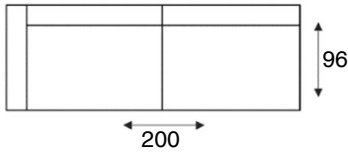

Virgio

modeloverzicht

**VRAAG
NAAR DE
VELE
OPTIES**

4-zitsbank (in 2 delen)
megasofa

3-zitsbank
3 zits

3-zits arm L | R
3 zits element arm li/re

3-zits arm zonder armen
3 zits element zonder armen

2,5-zitsbank
2,5 zits

2,5-zits arm L | R
2,5 zits element arm li/re

2,5-zits zonder armen
2,5 zits element zonder armen

2-zitsbank
2 zits

2-zits arm L | R
2 zits element arm li/re

2-zits zonder armen
2 zits element zonder armen