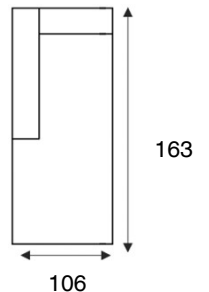

2,5-zits arm L | R
2,5 zits element arm li/re

2,5-zits zonder armen
2,5 zits element zonder armen

2-zitsbank
2 zits

2-zits arm L | R
2 zits element arm li/re

2-zits zonder armen
2 zits element zonder armen

1,75-zits arm L | R
megasofa element
arm li/re

1,5-zits arm L | R
1,5 zits element
arm li/re

1,5-zits zonder armen
1,5 zits element
zonder armen

fauteuil
fauteuil

hoekelement
hoekelement

hocker
hocker

hoek met eiland
groot L | R
OTM Big
element li/re

hoek met eiland
klein L | R
OTM Small
element li/re

longchair arm L | R
REC element arm li/re

Arm mogelijkheden

arm A: recht arm B: afgeschuind

Poot mogelijkheden

sledepoet* rechte poot

pootkleur mogelijkheden