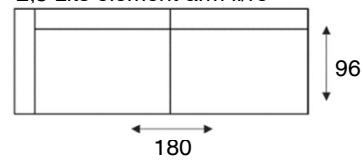

Virgio

modeloverzicht

**VRAAG
NAAR DE
VELE
OPTIES**

4-zitsbank (in 2 delen)
megasofa

3-zitsbank
3 zits

3-zits arm L | R
3 zits element arm li/re

3-zits arm zonder armen
3 zits element zonder armen

2,5-zitsbank
2,5 zits

2,5-zits arm L | R
2,5 zits element arm li/re

2,5-zits zonder armen
2,5 zits element zonder armen

2-zitsbank
2 zits

2-zits arm L | R
2 zits element arm li/re

2-zits zonder armen
2 zits element zonder armen