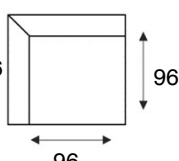

2,5-zits arm L | R
2,5 zits element arm li/re

2,5-zits zonder armen
2,5 zits element zonder armen

2-zitsbank
2 zits

2-zits arm L | R
2 zits element arm li/re

2-zits zonder armen
2 zits element zonder armen

1,75-zits arm L | R
megasofa element
arm li/re

1,5-zits arm L | R
1,5 zits element
arm li/re

1,5-zits zonder armen
1,5 zits element
zonder armen

fauteuil
fauteuil

hoekelement
hoekelement

hocker
hocker

hoek met eiland
groot L | R
OTM Big
element li/re

hoek met eiland
klein L | R
OTM Small
element li/re

longchair arm L | R
REC element arm li/re

Arm mogelijkheden

arm A: recht arm B: afgeschuind

Poot mogelijkheden

sledepoet* rechte poot

pootkleur mogelijkheden