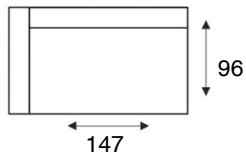

2,5-zits arm L | R
2,5 zits element arm li/re

2,5-zits zonder armen
2,5 zits element zonder armen

2-zitsbank
2 zits

2-zits arm L | R
2 zits element arm li/re

2-zits zonder armen
2 zits element zonder armen

1,75-zits arm L | R
megasofa element
arm li/re

1,5-zits arm L | R
1,5 zits element
arm li/re

1,5-zits zonder armen
1,5 zits element
zonder armen

fauteuil
fauteuil

hoekelement
hoekelement

hocker
hocker

hoek met eiland
groot L | R
OTM Big
element li/re