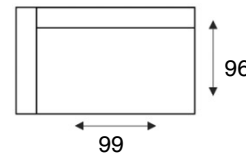

2,5-zits arm L | R
2,5 zits element arm li/re

2,5-zits zonder armen
2,5 zits element zonder armen

2-zitsbank
2 zits

2-zits arm L | R
2 zits element arm li/re

2-zits zonder armen
2 zits element zonder armen

1,75-zits arm L | R
megasofa element
arm li/re

1,5-zits arm L | R
1,5 zits element
arm li/re

1,5-zits zonder armen
1,5 zits element
zonder armen

fauteuil
fauteuil

hoekelement
hoekelement

hocker
hocker

hoek met eiland
groot L | R
OTM Big
element li/re