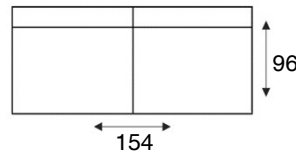

Virgio

modeloverzicht

**VRAAG
NAAR DE
VELE
OPTIES**

4-zitsbank (in 2 delen)
megasofa

3-zitsbank
3 zits

3-zits arm L | R
3 zits element arm li/re

3-zits arm zonder armen
3 zits element zonder armen

2,5-zitsbank
2,5 zits

2,5-zits arm L | R
2,5 zits element arm li/re

2,5-zits zonder armen
2,5 zits element zonder armen

2-zitsbank
2 zits

2-zits arm L | R
2 zits element arm li/re

2-zits zonder armen
2 zits element zonder armen