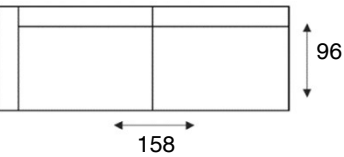

2,5-zits arm L | R
2,5 zits element arm li/re

2,5-zits zonder armen
2,5 zits element zonder armen

2-zitsbank
2 zits

2-zits arm L | R
2 zits element arm li/re

2-zits zonder armen
2 zits element zonder armen

1,75-zits arm L | R
megasofa element
arm li/re

1,5-zits arm L | R
1,5 zits element
arm li/re

1,5-zits zonder armen
1,5 zits element
zonder armen

fauteuil
fauteuil

hoekelement
hoekelement

hocker
hocker

hoek met eiland
groot L | R
OTM Big
element li/re