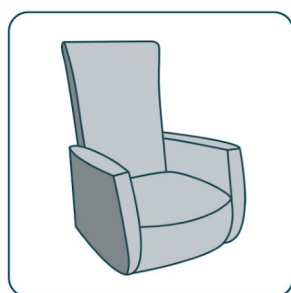

duo-stoffering
mogelijk