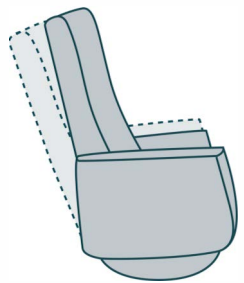

Erola

draaifauteuil

Functies

handmatig
verstelbaar

verstelbare
hoofdsteun

Extra maataanpassingen

- Zithoogte
+ 3 cm / - 3 cm

Optie

terugdraai-
mechanisme

- Handmatig verstelbare rug
- Verstelbare hoofdsteun
- Rug en zit voorzien van HR schuim
- Keuze uit 5 verschillende typen kruispoten, in 3 kleuren
- Aangepaste zithoogte mogelijk
- Optie terugdraaimechanisme
- Bijpassende hocker verkrijgbaar