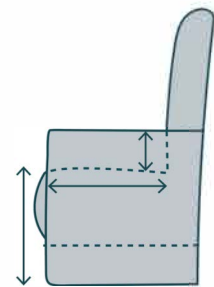

Erola

draaifauteuil

Functies

handmatig
verstelbaar

verstelbare
hoofdsteun

Extra maataanpassingen

- Zithoogte
+ 3 cm / - 3 cm

Optie

terugdraai-
mechanisme

- Handmatig verstelbare rug
- Verstelbare hoofdsteun
- Rug en zit voorzien van HR schuim
- Keuze uit 5 verschillende typen kruispoten, in 3 kleuren
- Aangepaste zithoogte mogelijk
- Optie terugdraaimechanisme
- Bijpassende hocker verkrijgbaar