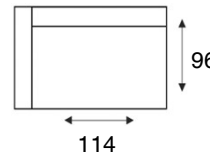

DEVERIO

modeloverzicht

3-zitsbank
3 zits

3-zits arm L | R
3 zits element arm li/re

3-zits zonder armen
3 zits element zonder armen

2,5-zitsbank
2,5 zits

2,5-zits arm L | R
2,5 zits element arm li/re

2,5-zits zonder armen
2,5 zits element zonder armen

2-zitsbank
2 zits

2-zits arm L | R
2 zits element arm li/re

2-zits zonder armen
2 zits element zonder armen

1,5-zits arm L | R
1,5 zits element arm li/re

1,5-zits zonder armen
1,5 zits element zonder armen

fauteuil
fauteuil

1-zits arm L | R
1 zits element arm li/re

1-zits zonder armen
1 zits element zonder armen

longchair arm L | R
REC element arm li/re

hoek met eiland groot L | R
OTM big element li/re

hoek met eiland klein L | R
OTM small element li/re