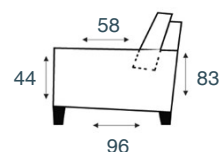

2-zitsbank
2 zits

2-zits arm L | R
2 zits element arm li/re

2-zits zonder armen
2 zits element zonder armen

1,5-zits arm L | R
1,5 zits element arm li/re

1,5-zits zonder armen
1,5 zits element zonder armen

fauteuil
fauteuil

1-zits arm L | R
1 zits element arm li/re

1-zits zonder armen
1 zits element zonder armen

longchair arm L | R
REC element arm li/re

hoek met eiland groot L | R
OTM big element li/re

hoek met eiland klein L | R
OTM small element li/re

hoekelement
hoekelement

hocker
hocker

Elementen zijn niet op werkelijke schaal. Typfouten en/of wijzingen onder voorbehoud.

STEL ZELF
SAMEN

KEUZE UIT HET
INHOUSE
STOFCONCEPT

KEUZE UIT 2
VERSCHILLENDE
ZITCOMFORTS