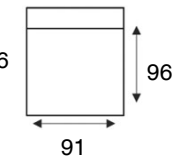

DEVERIO

modeloverzicht

3-zitsbank
3 zits

3-zits arm L | R
3 zits element arm li/re

3-zits zonder armen
3 zits element zonder armen

2,5-zitsbank
2,5 zits

2,5-zits arm L | R
2,5 zits element arm li/re

2,5-zits zonder armen
2,5 zits element zonder armen

2-zitsbank
2 zits

2-zits arm L | R
2 zits element arm li/re

2-zits zonder armen
2 zits element zonder armen

1,5-zits arm L | R
1,5 zits element arm li/re

1,5-zits zonder armen
1,5 zits element zonder armen

fauteuil
fauteuil

1-zits arm L | R
1 zits element arm li/re

1-zits zonder armen
1 zits element zonder armen

longchair arm L | R
REC element arm li/re

hoek met eiland groot L | R
OTM big element li/re

hoek met eiland klein L | R
OTM small element li/re