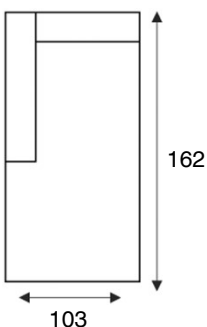

2-zitsbank
2 zits

2-zits arm L | R
2 zits element arm li/re

2-zits zonder armen
2 zits element zonder armen

1,5-zits arm L | R
1,5 zits element arm li/re

1,5-zits zonder armen
1,5 zits element zonder armen

fauteuil
fauteuil

1-zits arm L | R
1 zits element arm li/re

1-zits zonder armen
1 zits element zonder armen

longchair arm L | R
REC element arm li/re

hoek met eiland groot L | R
OTM big element li/re

hoek met eiland klein L | R
OTM small element li/re

hoekelement
hoekelement

hocker
hocker

Elementen zijn niet op werkelijke schaal. Typfouten en/of wijzingen onder voorbehoud.

STEL ZELF
SAMEN

KEUZE UIT HET
INHOUSE
STOFCONCEPT

KEUZE UIT 2
VERSCHILLENDE
ZITCOMFORTS