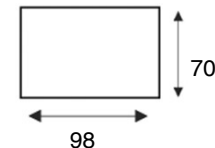

2-zitsbank
2 zits

2-zits arm L | R
2 zits element arm li/re

2-zits zonder armen
2 zits element zonder armen

1,5-zits arm L | R
1,5 zits element arm li/re

1,5-zits zonder armen
1,5 zits element zonder armen

fauteuil
fauteuil

1-zits arm L | R
1 zits element arm li/re

1-zits zonder armen
1 zits element zonder armen

longchair arm L | R
REC element arm li/re

hoek met eiland groot L | R
OTM big element li/re

hoek met eiland klein L | R
OTM small element li/re

hoekelement
hoekelement

hocker
hocker

Elementen zijn niet op werkelijke schaal. Typfouten en/of wijzingen onder voorbehoud.

STEL ZELF
SAMEN

KEUZE UIT HET
INHOUSE
STOFCONCEPT

KEUZE UIT 2
VERSCHILLENDE
ZITCOMFORTS