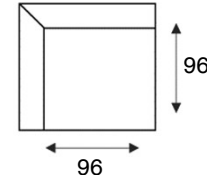

2-zitsbank
2 zits

2-zits arm L | R
2 zits element arm li/re

2-zits zonder armen
2 zits element zonder armen

1,5-zits arm L | R
1,5 zits element arm li/re

1,5-zits zonder armen
1,5 zits element zonder armen

fauteuil
fauteuil

1-zits arm L | R
1 zits element arm li/re

1-zits zonder armen
1 zits element zonder armen

longchair arm L | R
REC element arm li/re

hoek met eiland groot L | R
OTM big element li/re

hoek met eiland klein L | R
OTM small element li/re

hoekelement
hoekelement

hocker
hocker

Elementen zijn niet op werkelijke schaal. Typfouten en/of wijzingen onder voorbehoud.

STEL ZELF
SAMEN

KEUZE UIT HET
INHOUSE
STOFCONCEPT

KEUZE UIT 2
VERSCHILLENDE
ZITCOMFORTS