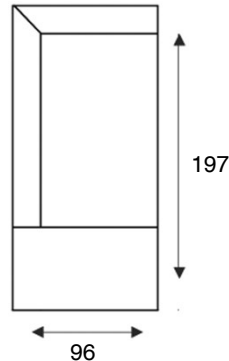

2-zitsbank
2 zits

2-zits arm L | R
2 zits element arm li/re

2-zits zonder armen
2 zits element zonder armen

1,5-zits arm L | R
1,5 zits element arm li/re

1,5-zits zonder armen
1,5 zits element zonder armen

fauteuil
fauteuil

1-zits arm L | R
1 zits element arm li/re

1-zits zonder armen
1 zits element zonder armen

longchair arm L | R
REC element arm li/re

hoek met eiland groot L | R
OTM big element li/re

hoek met eiland klein L | R
OTM small element li/re

hoekelement
hoekelement

hocker
hocker

Elementen zijn niet op werkelijke schaal. Typfouten en/of wijzingen onder voorbehoud.

STEL ZELF
SAMEN

KEUZE UIT HET
INHOUSE
STOFCONCEPT

KEUZE UIT 2
VERSCHILLENDE
ZITCOMFORTS