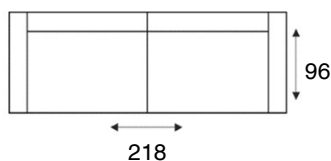

DEVERIO

modeloverzicht

3-zitsbank
3 zits

3-zits arm L | R
3 zits element arm li/re

3-zits zonder armen
3 zits element zonder armen

2,5-zitsbank
2,5 zits

2,5-zits arm L | R
2,5 zits element arm li/re

2,5-zits zonder armen
2,5 zits element zonder armen

2-zitsbank
2 zits

2-zits arm L | R
2 zits element arm li/re

2-zits zonder armen
2 zits element zonder armen

1,5-zits arm L | R
1,5 zits element arm li/re

1,5-zits zonder armen
1,5 zits element zonder armen

fauteuil
fauteuil

1-zits arm L | R
1 zits element arm li/re

1-zits zonder armen
1 zits element zonder armen

longchair arm L | R
REC element arm li/re

hoek met eiland groot L | R
OTM big element li/re

hoek met eiland klein L | R
OTM small element li/re