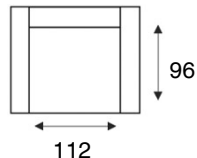

DEVERIO

modeloverzicht

3-zitsbank
3 zits

3-zits arm L | R
3 zits element arm li/re

3-zits zonder armen
3 zits element zonder armen

2,5-zitsbank
2,5 zits

2,5-zits arm L | R
2,5 zits element arm li/re

2,5-zits zonder armen
2,5 zits element zonder armen

2-zitsbank
2 zits

2-zits arm L | R
2 zits element arm li/re

2-zits zonder armen
2 zits element zonder armen

1,5-zits arm L | R
1,5 zits element arm li/re

1,5-zits zonder armen
1,5 zits element zonder armen

fauteuil
fauteuil

1-zits arm L | R
1 zits element arm li/re

1-zits zonder armen
1 zits element zonder armen

longchair arm L | R
REC element arm li/re

hoek met eiland groot L | R
OTM big element li/re

hoek met eiland klein L | R
OTM small element li/re