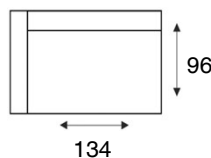

DEVERIO

modeloverzicht

3-zitsbank
3 zits

3-zits arm L | R
3 zits element arm li/re

3-zits zonder armen
3 zits element zonder armen

2,5-zitsbank
2,5 zits

2,5-zits arm L | R
2,5 zits element arm li/re

2,5-zits zonder armen
2,5 zits element zonder armen

2-zitsbank
2 zits

2-zits arm L | R
2 zits element arm li/re

2-zits zonder armen
2 zits element zonder armen

1,5-zits arm L | R
1,5 zits element arm li/re

1,5-zits zonder armen
1,5 zits element zonder armen

fauteuil
fauteuil

1-zits arm L | R
1 zits element arm li/re

1-zits zonder armen
1 zits element zonder armen

longchair arm L | R
REC element arm li/re

hoek met eiland groot L | R
OTM big element li/re

hoek met eiland klein L | R
OTM small element li/re