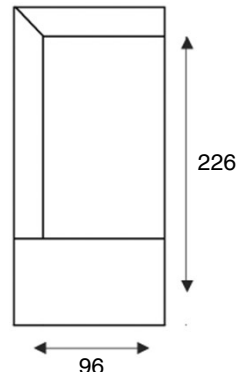

2-zitsbank
2 zits

2-zits arm L | R
2 zits element arm li/re

2-zits zonder armen
2 zits element zonder armen

1,5-zits arm L | R
1,5 zits element arm li/re

1,5-zits zonder armen
1,5 zits element zonder armen

fauteuil
fauteuil

1-zits arm L | R
1 zits element arm li/re

1-zits zonder armen
1 zits element zonder armen

longchair arm L | R
REC element arm li/re

hoek met eiland groot L | R
OTM big element li/re

hoek met eiland klein L | R
OTM small element li/re

hoekelement
hoekelement

hocker
hocker

Elementen zijn niet op werkelijke schaal. Typfouten en/of wijzingen onder voorbehoud.

STEL ZELF
SAMEN

KEUZE UIT HET
INHOUSE
STOFCONCEPT

KEUZE UIT 2
VERSCHILLENDE
ZITCOMFORTS