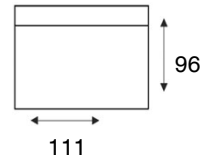

DEVERIO

modeloverzicht

3-zitsbank
3 zits

3-zits arm L | R
3 zits element arm li/re

3-zits zonder armen
3 zits element zonder armen

2,5-zitsbank
2,5 zits

2,5-zits arm L | R
2,5 zits element arm li/re

2,5-zits zonder armen
2,5 zits element zonder armen

2-zitsbank
2 zits

2-zits arm L | R
2 zits element arm li/re

2-zits zonder armen
2 zits element zonder armen

1,5-zits arm L | R
1,5 zits element arm li/re

1,5-zits zonder armen
1,5 zits element zonder armen

fauteuil
fauteuil

1-zits arm L | R
1 zits element arm li/re

1-zits zonder armen
1 zits element zonder armen

longchair arm L | R
REC element arm li/re

hoek met eiland groot L | R
OTM big element li/re

hoek met eiland klein L | R
OTM small element li/re