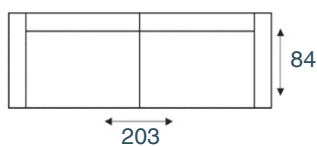

JUNIN

modeloverzicht

3-zitsbank
3 ZITS 200CM

2,5-zitsbank
2,5 ZITS 180CM

2-zitsbank
2 ZITS 160CM

fauteuil
FAUTEUIL

Rug mogelijkheden

Lage rug:
hoogte 86 cm

Hoge rug:
hoogte 99 cm

Elementen zijn niet op werkelijke schaal. Typfouten en/of wijzingen onder voorbehoud.

STEL ZELF
SAMEN

KEUZE UIT HET
INHOUSE
STOFCONCEPT

VRAAG NAAR HET
GESCHIKTE
ONDERHOUDS-
MIDDEL

VERKRIJGBAAR
TEGEN MEERPRIJS