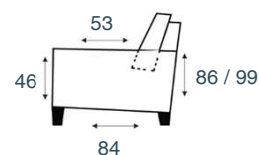

JUNIN

modeloverzicht

3-zitsbank
3 ZITS 200CM

2,5-zitsbank
2,5 ZITS 180CM

2-zitsbank
2 ZITS 160CM

fauteuil
FAUTEUIL

Rug mogelijkheden

Lage rug:
hoogte 86 cm

Hoge rug:
hoogte 99 cm

Elementen zijn niet op werkelijke schaal. Typfouten en/of wijzingen onder voorbehoud.

STEL ZELF
SAMEN

KEUZE UIT HET
INHOUSE
STOFCONCEPT

VRAAG NAAR HET
GESCHIKTE
ONDERHOUDS-
MIDDEL

VERKRIJGBAAR
TEGEN MEERPRIJS