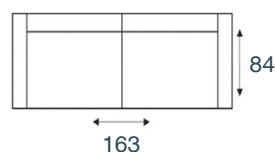

JUNIN

modeloverzicht

3-zitsbank
3 ZITS 200CM

2,5-zitsbank
2,5 ZITS 180CM

2-zitsbank
2 ZITS 160CM

fauteuil
FAUTEUIL

Rug mogelijkheden

Lage rug:
hoogte 86 cm

Hoge rug:
hoogte 99 cm

Elementen zijn niet op werkelijke schaal. Typfouten en/of wijzingen onder voorbehoud.

STEL ZELF
SAMEN

KEUZE UIT HET
INHOUSE
STOFCONCEPT

VRAAG NAAR HET
GESCHIKTE
ONDERHOUDS-
MIDDEL

VERKRIJGBAAR
TEGEN MEERPRIJS