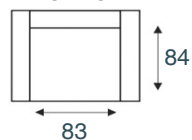

JUNIN

modeloverzicht

3-zitsbank
3 ZITS 200CM

2,5-zitsbank
2,5 ZITS 180CM

2-zitsbank
2 ZITS 160CM

fauteuil
FAUTEUIL

Rug mogelijkheden

Lage rug:
hoogte 86 cm

Hoge rug:
hoogte 99 cm

Elementen zijn niet op werkelijke schaal. Typfouten en/of wijzingen onder voorbehoud.

STEL ZELF
SAMEN

KEUZE UIT HET
INHOUSE
STOFCONCEPT

VRAAG NAAR HET
GESCHIKTE
ONDERHOUDS-
MIDDEL

VERKRIJGBAAR
TEGEN MEERPRIJS