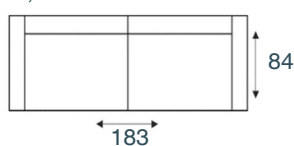

JUNIN

modeloverzicht

3-zitsbank
3 ZITS 200CM

2,5-zitsbank
2,5 ZITS 180CM

2-zitsbank
2 ZITS 160CM

fauteuil
FAUTEUIL

Rug mogelijkheden

Lage rug:
hoogte 86 cm

Hoge rug:
hoogte 99 cm

Elementen zijn niet op werkelijke schaal. Typfouten en/of wijzingen onder voorbehoud.

STEL ZELF
SAMEN

KEUZE UIT HET
INHOUSE
STOFCONCEPT

VRAAG NAAR HET
GESCHIKTE
ONDERHOUDS-
MIDDEL

VERKRIJGBAAR
TEGEN MEERPRIJS