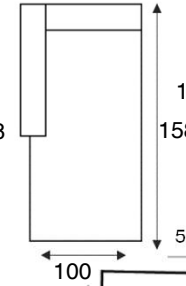

2,5-Zitsbank zonder armen
2,5ZA

2-Zitsbank
2 ZITS

2-Zits arm LI | RE
2 ZITS LI|RE

2-Zitsbank zonder armen
2ZA

Loveseat
1,5 ZITS

1,5-Zits arm LI | RE
1,5 ZITS LI|RE

1,5-Zits zonder armen
1,5 ZA

Fauteuil
1 ZITS

1-Zits arm LI | RE
1 ZITS LI|RE

1-Zits zonder armen
1ZA

Hoek met eiland 60
LI | RE OTT

Hoek met eiland 75
LI | RE OTT

Longchair 60
arm LI | RE LC

Longchair 75
arm LI | RE LC

Hoeelement
HOEK

Hocker 60
HOCKER