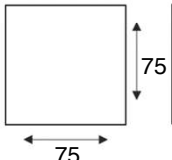

Jamaria

modeloverzicht

VRAAG
NAAR DE
VELE
OPTIES

PERSOONLIJK
MAATWERK

**SNEL
LEVERBAAR**

TOONZAAL
MODEL
4 WEKEN

KEUZE UIT
VELE STOFFEN
EN KLEUREN

BIJPASSENDE
SIER-EN
LENDEKUSSENS
VERKRIJGBAAR

**OPTIE
7 JAAR
GARANTIE**

VERKRIJGBAAR
TEGEN
MEERPRIJS

VERSIE 11-10-2022MV

woonboulevard **XXL** Wij zijn wonen
POORTVLIET

INHOUSE

inhousewonen.nl