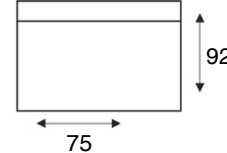

Jamaria

modeloverzicht

VRAAG
NAAR DE
VELE
OPTIES

3- Zitsbank
3 ZITS

3-Zits arm LI | RE
3 ZITS LI|RE

3-Zitsbank zonder armen
3ZA

2,5- Zitsbank
2,5 ZITS

2,5-Zits arm LI | RE
2,5 ZITS LI|RE

2,5-Zitsbank zonder armen
2,5ZA

2-Zitsbank
2 ZITS

2-Zits arm LI | RE
2 ZITS LI|RE

2-Zitsbank zonder armen
2ZA

Loveseat
1,5 ZITS

1,5-Zits arm LI | RE
1,5 ZITS LI|RE

1,5-Zits zonder armen
1,5 ZA

Fauteuil
1 ZITS

1-Zits arm LI | RE
1 ZITS LI|RE

1-Zits zonder armen
1ZA

Hoek met eiland 60
LI | RE OTT

Hoek met eiland 75
LI | RE OTT

Longchair 60
arm LI | RE LC

Longchair 75
arm LI | RE LC

Hoeelement
HOEK

Hocker 60
HOCKER