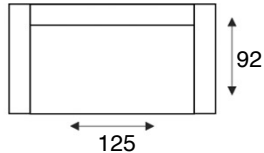

Jamaria

modeloverzicht

VRAAG
NAAR DE
VELE
OPTIES

3- Zitsbank
3 ZITS

3-Zits arm LI | RE
3 ZITS LI|RE

3-Zitsbank zonder armen
3ZA

2,5- Zitsbank
2,5 ZITS

2,5-Zits arm LI | RE
2,5 ZITS LI|RE

2,5-Zitsbank zonder armen
2,5ZA

2-Zitsbank
2 ZITS

2-Zits arm LI | RE
2 ZITS LI|RE

2-Zitsbank zonder armen
2ZA

Loveseat
1,5 ZITS

1,5-Zits arm LI | RE
1,5 ZITS LI|RE

1,5-Zits zonder armen
1,5 ZA

Fauteuil
1 ZITS

1-Zits arm LI | RE
1 ZITS LI|RE

1-Zits zonder armen
1ZA

Hoek met eiland 60
LI | RE OTT

Hoek met eiland 75
LI | RE OTT

Longchair 60
arm LI | RE LC

Longchair 75
arm LI | RE LC

Hoeelement
HOEK

Hocker 60
HOCKER