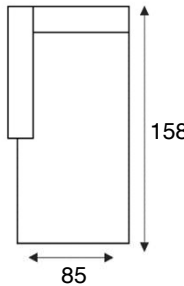

2,5-Zitsbank zonder armen
2,5ZA

2-Zitsbank
2 ZITS

2-Zits arm LI | RE
2 ZITS LI|RE

2-Zitsbank zonder armen
2ZA

Loveseat
1,5 ZITS

1,5-Zits arm LI | RE
1,5 ZITS LI|RE

1,5-Zits zonder armen
1,5 ZA

Fauteuil
1 ZITS

1-Zits arm LI | RE
1 ZITS LI|RE

1-Zits zonder armen
1ZA

Hoek met eiland 60
LI | RE OTT

Hoek met eiland 75
LI | RE OTT

Longchair 60
arm LI | RE LC

Longchair 75
arm LI | RE LC

Hoeelement
HOEK

Hocker 60
HOCKER