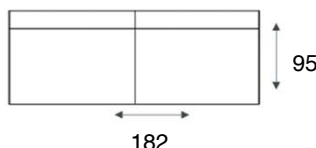

Delora

modeloverzicht

**VRAAG
NAAR DE
VELE
OPTIES**

**3-zitsbank
SOFA 3**

**3-zits arm LI | RE
3/1**

**3-zits arm zonder armen
3/0**

**2,5-zitsbank
SOFA 2,5**

**2,5-zits arm LI | RE
2,5/1**

**2,5-zits zonder armen
2,5/0**

**2-zitsbank
SOFA 2**

**2-zits arm LI | RE
2/1**

**2-zits zonder armen
2/0**

**Loveseat
SOFA 1,5**

**1,5-zits arm
LI | RE 1,5/1**

**1,5-zits zonder
armen 1,5/0**

**Fauteuil
SOFA 1**

**1-zits arm
LI | RE 1/1**

**1-zits zonder
armen 1/0**

**Hoeelement
CORNER**

**Longchair
arm LI | RE CL**

**Hoek met eiland
LI | RE OTT-MINI**

**Hoek met eiland groot
LI | RE OTT**

**Hocker
HO 85x85**

**Hocker
HO 100x100**