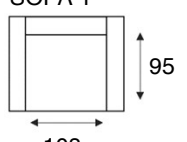

Delora

modeloverzicht

**VRAAG
NAAR DE
VELE
OPTIES**

**3-zitsbank
SOFA 3**

**3-zits arm LI | RE
3/1**

**3-zits arm zonder armen
3/0**

**2,5-zitsbank
SOFA 2,5**

**2,5-zits arm LI | RE
2,5/1**

**2,5-zits zonder armen
2,5/0**

**2-zitsbank
SOFA 2**

**2-zits arm LI | RE
2/1**

**2-zits zonder armen
2/0**

**Loveseat
SOFA 1,5**

**1,5-zits arm
LI | RE 1,5/1**

**1,5-zits zonder
armen 1,5/0**

**Fauteuil
SOFA 1**

**1-zits arm
LI | RE 1/1**

**1-zits zonder
armen 1/0**

**Hoeelement
CORNER**

**Longchair
arm LI | RE CL**

**Hoek met eiland
LI | RE OTT-MINI**

**Hoek met eiland groot
LI | RE OTT**

**Hocker
HO 85x85**

**Hocker
HO 100x100**