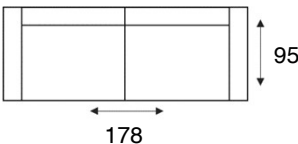

Delora

modeloverzicht

**VRAAG
NAAR DE
VELE
OPTIES**

**3-zitsbank
SOFA 3**

**3-zits arm LI | RE
3/1**

**3-zits arm zonder armen
3/0**

**2,5-zitsbank
SOFA 2,5**

**2,5-zits arm LI | RE
2,5/1**

**2,5-zits zonder armen
2,5/0**

**2-zitsbank
SOFA 2**

**2-zits arm LI | RE
2/1**

**2-zits zonder armen
2/0**

**Loveseat
SOFA 1,5**

**1,5-zits arm
LI | RE 1,5/1**

**1,5-zits zonder
armen 1,5/0**

**Fauteuil
SOFA 1**

**1-zits arm
LI | RE 1/1**

**1-zits zonder
armen 1/0**

**Hoeelement
CORNER**

**Longchair
arm LI | RE CL**

**Hoek met eiland
LI | RE OTT-MINI**

**Hoek met eiland groot
LI | RE OTT**

**Hocker
HO 85x85**

**Hocker
HO 100x100**