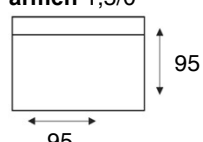

**2,5-zits zonder armen
2,5/0**

**2-zitsbank
SOFA 2**

**2-zits arm LI | RE
2/1**

**2-zits zonder armen
2/0**

**Loveseat
SOFA 1,5**

**1,5-zits arm
LI | RE 1,5/1**

**1,5-zits zonder
armen 1,5/0**

**Fauteuil
SOFA 1**

**1-zits arm
LI | RE 1/1**

**1-zits zonder
armen 1/0**

**Hoeelement
CORNER**

**Longchair
arm LI | RE CL**

**Hoek met eiland
LI | RE OTT-MINI**

**Hoek met eiland groot
LI | RE OTT**

**Hocker
HO 85x85**

**Hocker
HO 100x100**