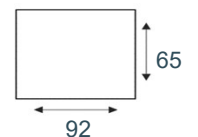

1,5-zits breed z/arm
1,5 SEAT B90 no arm

Loveseat smal
1,5 SEAT B99

1,5-zits smal arm L|R
1,5 SEAT B87 arm L/R

1,5-zits smal z/arm
1,5 SEAT B75 no arm

Fauteuil
1 SEAT

1-zits arm L|R
1 SEAT arm L/R

1-zits arm L|R
1 SEAT arm L/R

Hoeelement
CORNER L/R

Hoek met eiland L|R
CORNER + SITTING
ISLAND L/R

Lounge eiland arm L|R
LOUNGE ISLAND

Hocker 92X92
FOOTSTOOL

Hocker 65X92
FOOTSTOOL

Sierkussen 45x45
CUSHION 45X45

OPTIE
7 JAAR
GARANTIE

All InHouse
(tegen meerprijs)