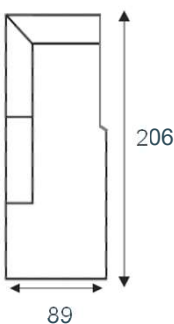

2,5-zitsbank
2,5 SEAT

2,5-zits arm L|R
2,5 SEAT arm L/R

2,5-zits zonder arm
2,5 SEAT no arm

2-zitsbank
2 SEAT

2-zits arm L|R
2 SEAT arm L/R

2-zits zonder arm
2 SEAT no arm

Loveseat breed
LOVESEAT B114

1,5-zits breed arm L|R
1,5 SEAT B102 arm L/R

1,5-zits breed z/arm
1,5 SEAT B90 no arm

Loveseat smal
1,5 SEAT B99

1,5-zits smal arm L|R
1,5 SEAT B87 arm L/R

1,5-zits smal z/arm
1,5 SEAT B75 no arm

Fauteuil
1 SEAT

1-zits arm L|R
1 SEAT arm L/R

1-zits arm L|R
1 SEAT arm L/R

Hoeelement
CORNER L/R

Hoek met eiland L|R
CORNER + SITTING
ISLAND L/R

Lounge eiland arm L|R
LOUNGE ISLAND

Hocker 92X92
FOOTSTOOL

Hocker 65X92
FOOTSTOOL

Sierkussen 45x45
CUSHION 45X45

OPTIE
7 JAAR
GARANTIE

All InHouse
(tegen meerprijs)