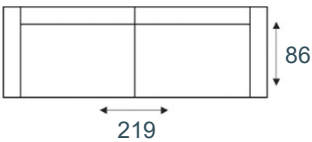

Divaro

modeloverzicht

3,5-zitsbank
3,5 SEAT

3,5-zits arm L|R
3,5 SEAT arm L/R

3,5-zits zonder arm
3,5 SEAT no arm

3-zitsbank
3 SEAT

3-zits arm L|R
3 SEAT arm L/R

3-zits zonder arm
3 SEAT no arm

2,5-zitsbank
2,5 SEAT

2,5-zits arm L|R
2,5 SEAT arm L/R

2,5-zits zonder arm
2,5 SEAT no arm

2-zitsbank
2 SEAT

2-zits arm L|R
2 SEAT arm L/R

2-zits zonder arm
2 SEAT no arm

Loveseat breed
LOVESEAT B114

1,5-zits breed arm L|R
1,5 SEAT B102 arm L/R

1,5-zits breed z/arm
1,5 SEAT B90 no arm

Loveseat smal
1,5 SEAT B99

1,5-zits smal arm L|R
1,5 SEAT B87 arm L/R

1,5-zits smal z/arm
1,5 SEAT B75 no arm

Fauteuil
1 SEAT

1-zits arm L|R
1 SEAT arm L/R

1-zits arm L|R
1 SEAT arm L/R