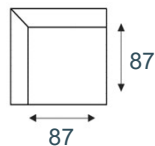

2,5-zitsbank
2,5 SEAT

2,5-zits arm L|R
2,5 SEAT arm L/R

2,5-zits zonder arm
2,5 SEAT no arm

2-zitsbank
2 SEAT

2-zits arm L|R
2 SEAT arm L/R

2-zits zonder arm
2 SEAT no arm

Loveseat breed
LOVESEAT B114

1,5-zits breed arm L|R
1,5 SEAT B102 arm L/R

1,5-zits breed z/arm
1,5 SEAT B90 no arm

Loveseat smal
1,5 SEAT B99

1,5-zits smal arm L|R
1,5 SEAT B87 arm L/R

1,5-zits smal z/arm
1,5 SEAT B75 no arm

Fauteuil
1 SEAT

1-zits arm L|R
1 SEAT arm L/R

1-zits arm L|R
1 SEAT arm L/R

Hoeelement
CORNER L/R

Hoek met eiland L|R
CORNER + SITTING
ISLAND L/R

Lounge eiland arm L|R
LOUNGE ISLAND

Hocker 92X92
FOOTSTOOL

Hocker 65X92
FOOTSTOOL

Sierkussen 45x45
CUSHION 45X45

OPTIE
7 JAAR
GARANTIE

All InHouse
(tegen meerprijs)