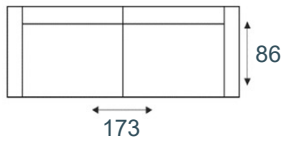

Divaro

modeloverzicht

3,5-zitsbank
3,5 SEAT

3,5-zits arm L|R
3,5 SEAT arm L/R

3,5-zits zonder arm
3,5 SEAT no arm

3-zitsbank
3 SEAT

3-zits arm L|R
3 SEAT arm L/R

3-zits zonder arm
3 SEAT no arm

2,5-zitsbank
2,5 SEAT

2,5-zits arm L|R
2,5 SEAT arm L/R

2,5-zits zonder arm
2,5 SEAT no arm

2-zitsbank
2 SEAT

2-zits arm L|R
2 SEAT arm L/R

2-zits zonder arm
2 SEAT no arm

Loveseat breed
LOVESEAT B114

1,5-zits breed arm L|R
1,5 SEAT B102 arm L/R

1,5-zits breed z/arm
1,5 SEAT B90 no arm

Loveseat smal
1,5 SEAT B99

1,5-zits smal arm L|R
1,5 SEAT B87 arm L/R

1,5-zits smal z/arm
1,5 SEAT B75 no arm

Fauteuil
1 SEAT

1-zits arm L|R
1 SEAT arm L/R

1-zits arm L|R
1 SEAT arm L/R