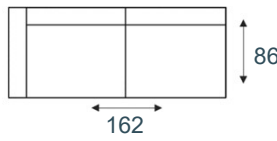

Divaro

modeloverzicht

3,5-zitsbank
3,5 SEAT

3,5-zits arm L|R
3,5 SEAT arm L/R

3,5-zits zonder arm
3,5 SEAT no arm

3-zitsbank
3 SEAT

3-zits arm L|R
3 SEAT arm L/R

3-zits zonder arm
3 SEAT no arm

2,5-zitsbank
2,5 SEAT

2,5-zits arm L|R
2,5 SEAT arm L/R

2,5-zits zonder arm
2,5 SEAT no arm

2-zitsbank
2 SEAT

2-zits arm L|R
2 SEAT arm L/R

2-zits zonder arm
2 SEAT no arm

Loveseat breed
LOVESEAT B114

1,5-zits breed arm L|R
1,5 SEAT B102 arm L/R

1,5-zits breed z/arm
1,5 SEAT B90 no arm

Loveseat smal
1,5 SEAT B99

1,5-zits smal arm L|R
1,5 SEAT B87 arm L/R

1,5-zits smal z/arm
1,5 SEAT B75 no arm

Fauteuil
1 SEAT

1-zits arm L|R
1 SEAT arm L/R

1-zits arm L|R
1 SEAT arm L/R