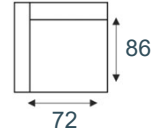

2,5-zitsbank
2,5 SEAT

2,5-zits arm L|R
2,5 SEAT arm L/R

2,5-zits zonder arm
2,5 SEAT no arm

2-zitsbank
2 SEAT

2-zits arm L|R
2 SEAT arm L/R

2-zits zonder arm
2 SEAT no arm

Loveseat breed
LOVESEAT B114

1,5-zits breed arm L|R
1,5 SEAT B102 arm L/R

1,5-zits breed z/arm
1,5 SEAT B90 no arm

Loveseat smal
1,5 SEAT B99

1,5-zits smal arm L|R
1,5 SEAT B87 arm L/R

1,5-zits smal z/arm
1,5 SEAT B75 no arm

Fauteuil
1 SEAT

1-zits arm L|R
1 SEAT arm L/R

1-zits arm L|R
1 SEAT arm L/R

Hoeelement
CORNER L/R

Hoek met eiland L|R
CORNER + SITTING
ISLAND L/R

Lounge eiland arm L|R
LOUNGE ISLAND

Hocker 92X92
FOOTSTOOL

Hocker 65X92
FOOTSTOOL

Sierkussen 45x45
CUSHION 45X45

OPTIE
7 JAAR
GARANTIE

All InHouse
(tegen meerprijs)