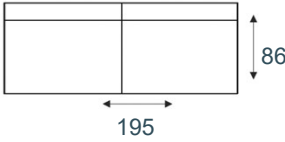

Divaro

modeloverzicht

3,5-zitsbank
3,5 SEAT

3,5-zits arm L|R
3,5 SEAT arm L/R

3,5-zits zonder arm
3,5 SEAT no arm

3-zitsbank
3 SEAT

3-zits arm L|R
3 SEAT arm L/R

3-zits zonder arm
3 SEAT no arm

2,5-zitsbank
2,5 SEAT

2,5-zits arm L|R
2,5 SEAT arm L/R

2,5-zits zonder arm
2,5 SEAT no arm

2-zitsbank
2 SEAT

2-zits arm L|R
2 SEAT arm L/R

2-zits zonder arm
2 SEAT no arm

Loveseat breed
LOVESEAT B114

1,5-zits breed arm L|R
1,5 SEAT B102 arm L/R

1,5-zits breed z/arm
1,5 SEAT B90 no arm

Loveseat smal
1,5 SEAT B99

1,5-zits smal arm L|R
1,5 SEAT B87 arm L/R

1,5-zits smal z/arm
1,5 SEAT B75 no arm

Fauteuil
1 SEAT

1-zits arm L|R
1 SEAT arm L/R

1-zits arm L|R
1 SEAT arm L/R