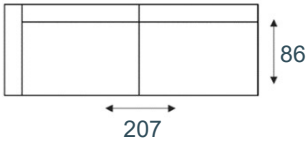

Divaro

modeloverzicht

3,5-zitsbank
3,5 SEAT

3,5-zits arm L|R
3,5 SEAT arm L/R

3,5-zits zonder arm
3,5 SEAT no arm

3-zitsbank
3 SEAT

3-zits arm L|R
3 SEAT arm L/R

3-zits zonder arm
3 SEAT no arm

2,5-zitsbank
2,5 SEAT

2,5-zits arm L|R
2,5 SEAT arm L/R

2,5-zits zonder arm
2,5 SEAT no arm

2-zitsbank
2 SEAT

2-zits arm L|R
2 SEAT arm L/R

2-zits zonder arm
2 SEAT no arm

Loveseat breed
LOVESEAT B114

1,5-zits breed arm L|R
1,5 SEAT B102 arm L/R

1,5-zits breed z/arm
1,5 SEAT B90 no arm

Loveseat smal
1,5 SEAT B99

1,5-zits smal arm L|R
1,5 SEAT B87 arm L/R

1,5-zits smal z/arm
1,5 SEAT B75 no arm

Fauteuil
1 SEAT

1-zits arm L|R
1 SEAT arm L/R

1-zits arm L|R
1 SEAT arm L/R