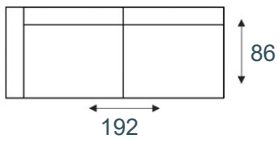

Divaro

modeloverzicht

3,5-zitsbank
3,5 SEAT

3,5-zits arm L|R
3,5 SEAT arm L/R

3,5-zits zonder arm
3,5 SEAT no arm

3-zitsbank
3 SEAT

3-zits arm L|R
3 SEAT arm L/R

3-zits zonder arm
3 SEAT no arm

2,5-zitsbank
2,5 SEAT

2,5-zits arm L|R
2,5 SEAT arm L/R

2,5-zits zonder arm
2,5 SEAT no arm

2-zitsbank
2 SEAT

2-zits arm L|R
2 SEAT arm L/R

2-zits zonder arm
2 SEAT no arm

Loveseat breed
LOVESEAT B114

1,5-zits breed arm L|R
1,5 SEAT B102 arm L/R

1,5-zits breed z/arm
1,5 SEAT B90 no arm

Loveseat smal
1,5 SEAT B99

1,5-zits smal arm L|R
1,5 SEAT B87 arm L/R

1,5-zits smal z/arm
1,5 SEAT B75 no arm

Fauteuil
1 SEAT

1-zits arm L|R
1 SEAT arm L/R

1-zits arm L|R
1 SEAT arm L/R