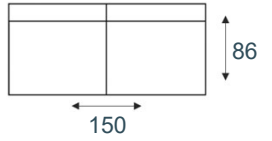

Divaro

modeloverzicht

3,5-zitsbank
3,5 SEAT

3,5-zits arm L|R
3,5 SEAT arm L/R

3,5-zits zonder arm
3,5 SEAT no arm

3-zitsbank
3 SEAT

3-zits arm L|R
3 SEAT arm L/R

3-zits zonder arm
3 SEAT no arm

2,5-zitsbank
2,5 SEAT

2,5-zits arm L|R
2,5 SEAT arm L/R

2,5-zits zonder arm
2,5 SEAT no arm

2-zitsbank
2 SEAT

2-zits arm L|R
2 SEAT arm L/R

2-zits zonder arm
2 SEAT no arm

Loveseat breed
LOVESEAT B114

1,5-zits breed arm L|R
1,5 SEAT B102 arm L/R

1,5-zits breed z/arm
1,5 SEAT B90 no arm

Loveseat smal
1,5 SEAT B99

1,5-zits smal arm L|R
1,5 SEAT B87 arm L/R

1,5-zits smal z/arm
1,5 SEAT B75 no arm

Fauteuil
1 SEAT

1-zits arm L|R
1 SEAT arm L/R

1-zits arm L|R
1 SEAT arm L/R