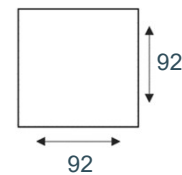

1,5-zits breed z/arm
1,5 SEAT B90 no arm

Loveseat smal
1,5 SEAT B99

1,5-zits smal arm L|R
1,5 SEAT B87 arm L/R

1,5-zits smal z/arm
1,5 SEAT B75 no arm

Fauteuil
1 SEAT

1-zits arm L|R
1 SEAT arm L/R

1-zits arm L|R
1 SEAT arm L/R

Hoeelement
CORNER L/R

Hoek met eiland L|R
CORNER + SITTING
ISLAND L/R

Lounge eiland arm L|R
LOUNGE ISLAND

Hocker 92X92
FOOTSTOOL

Hocker 65X92
FOOTSTOOL

Sierkussen 45x45
CUSHION 45X45

OPTIE
7 JAAR
GARANTIE

All InHouse
(tegen meerprijs)