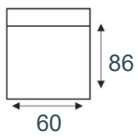

2,5-zitsbank
2,5 SEAT

2,5-zits arm L|R
2,5 SEAT arm L/R

2,5-zits zonder arm
2,5 SEAT no arm

2-zitsbank
2 SEAT

2-zits arm L|R
2 SEAT arm L/R

2-zits zonder arm
2 SEAT no arm

Loveseat breed
LOVESEAT B114

1,5-zits breed arm L|R
1,5 SEAT B102 arm L/R

1,5-zits breed z/arm
1,5 SEAT B90 no arm

Loveseat smal
1,5 SEAT B99

1,5-zits smal arm L|R
1,5 SEAT B87 arm L/R

1,5-zits smal z/arm
1,5 SEAT B75 no arm

Fauteuil
1 SEAT

1-zits arm L|R
1 SEAT arm L/R

1-zits arm L|R
1 SEAT arm L/R

Hoeelement
CORNER L/R

Hoek met eiland L|R
CORNER + SITTING
ISLAND L/R

Lounge eiland arm L|R
LOUNGE ISLAND

Hocker 92X92
FOOTSTOOL

Hocker 65X92
FOOTSTOOL

Sierkussen 45x45
CUSHION 45X45

OPTIE
7 JAAR
GARANTIE

All InHouse
(tegen meerprijs)