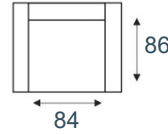

2,5-zitsbank
2,5 SEAT

2,5-zits arm L|R
2,5 SEAT arm L/R

2,5-zits zonder arm
2,5 SEAT no arm

2-zitsbank
2 SEAT

2-zits arm L|R
2 SEAT arm L/R

2-zits zonder arm
2 SEAT no arm

Loveseat breed
LOVESEAT B114

1,5-zits breed arm L|R
1,5 SEAT B102 arm L/R

1,5-zits breed z/arm
1,5 SEAT B90 no arm

Loveseat smal
1,5 SEAT B99

1,5-zits smal arm L|R
1,5 SEAT B87 arm L/R

1,5-zits smal z/arm
1,5 SEAT B75 no arm

Fauteuil
1 SEAT

1-zits arm L|R
1 SEAT arm L/R

1-zits arm L|R
1 SEAT arm L/R

Hoeelement
CORNER L/R

Hoek met eiland L|R
CORNER + SITTING
ISLAND L/R

Lounge eiland arm L|R
LOUNGE ISLAND

Hocker 92X92
FOOTSTOOL

Hocker 65X92
FOOTSTOOL

Sierkussen 45x45
CUSHION 45X45

OPTIE
7 JAAR
GARANTIE

All InHouse
(tegen meerprijs)