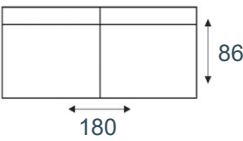

Divaro

modeloverzicht

3,5-zitsbank
3,5 SEAT

3,5-zits arm L|R
3,5 SEAT arm L/R

3,5-zits zonder arm
3,5 SEAT no arm

3-zitsbank
3 SEAT

3-zits arm L|R
3 SEAT arm L/R

3-zits zonder arm
3 SEAT no arm

2,5-zitsbank
2,5 SEAT

2,5-zits arm L|R
2,5 SEAT arm L/R

2,5-zits zonder arm
2,5 SEAT no arm

2-zitsbank
2 SEAT

2-zits arm L|R
2 SEAT arm L/R

2-zits zonder arm
2 SEAT no arm

Loveseat breed
LOVESEAT B114

1,5-zits breed arm L|R
1,5 SEAT B102 arm L/R

1,5-zits breed z/arm
1,5 SEAT B90 no arm

Loveseat smal
1,5 SEAT B99

1,5-zits smal arm L|R
1,5 SEAT B87 arm L/R

1,5-zits smal z/arm
1,5 SEAT B75 no arm

Fauteuil
1 SEAT

1-zits arm L|R
1 SEAT arm L/R

1-zits arm L|R
1 SEAT arm L/R