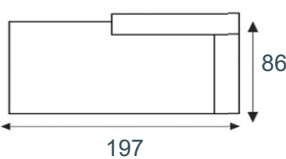

2,5-zitsbank
2,5 SEAT

2,5-zits arm L|R
2,5 SEAT arm L/R

2,5-zits zonder arm
2,5 SEAT no arm

2-zitsbank
2 SEAT

2-zits arm L|R
2 SEAT arm L/R

2-zits zonder arm
2 SEAT no arm

Loveseat breed
LOVESEAT B114

1,5-zits breed arm L|R
1,5 SEAT B102 arm L/R

1,5-zits breed z/arm
1,5 SEAT B90 no arm

Loveseat smal
1,5 SEAT B99

1,5-zits smal arm L|R
1,5 SEAT B87 arm L/R

1,5-zits smal z/arm
1,5 SEAT B75 no arm

Fauteuil
1 SEAT

1-zits arm L|R
1 SEAT arm L/R

1-zits arm L|R
1 SEAT arm L/R

Hoeelement
CORNER L/R

Hoek met eiland L|R
CORNER + SITTING
ISLAND L/R

Lounge eiland arm L|R
LOUNGE ISLAND

Hocker 92X92
FOOTSTOOL

Hocker 65X92
FOOTSTOOL

Sierkussen 45x45
CUSHION 45X45

OPTIE
7 JAAR
GARANTIE

All InHouse
(tegen meerprijs)