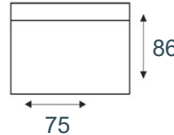

2,5-zitsbank
2,5 SEAT

2,5-zits arm L|R
2,5 SEAT arm L/R

2,5-zits zonder arm
2,5 SEAT no arm

2-zitsbank
2 SEAT

2-zits arm L|R
2 SEAT arm L/R

2-zits zonder arm
2 SEAT no arm

Loveseat breed
LOVESEAT B114

1,5-zits breed arm L|R
1,5 SEAT B102 arm L/R

1,5-zits breed z/arm
1,5 SEAT B90 no arm

Loveseat smal
1,5 SEAT B99

1,5-zits smal arm L|R
1,5 SEAT B87 arm L/R

1,5-zits smal z/arm
1,5 SEAT B75 no arm

Fauteuil
1 SEAT

1-zits arm L|R
1 SEAT arm L/R

1-zits arm L|R
1 SEAT arm L/R

Hoeelement
CORNER L/R

Hoek met eiland L|R
CORNER + SITTING
ISLAND L/R

Lounge eiland arm L|R
LOUNGE ISLAND

Hocker 92X92
FOOTSTOOL

Hocker 65X92
FOOTSTOOL

Sierkussen 45x45
CUSHION 45X45

OPTIE
7 JAAR
GARANTIE

All InHouse
(tegen meerprijs)