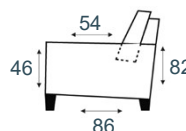

woonboulevard **XXL** Wij zijn wonen
POORTVLIET

INHOUSE

inhousewonen.nl

Vraag de verkoopadviseur in de winkel naar alle mogelijkheden!

Elementen zijn niet op werkelijke schaal. Typfouten en/of wijzigingen onder voorbehoud.