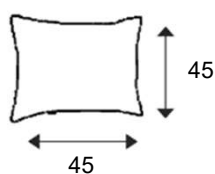

Hocker
FOOTSTOOL 92X92

Hocker
FOOTSTOOL 65X92

Hoek met eiland L | R
CORNER + SITTING ISLAND L/R

Longchair arm L | R
LONGCHAIR

Hoekelement
CORNER L/R

Sierkussen 45x45
CUSHION 45X45

VERSIE 18-11-2022LP

PERSOONLIJK
MAATWERK