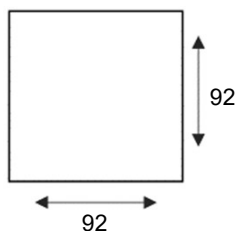

Hocker
FOOTSTOOL 92X92