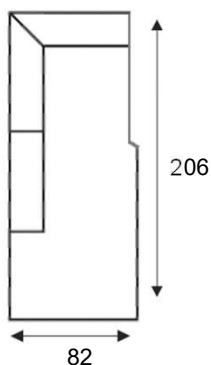

2,5-zits arm L | R
2,5 SEAT ARM L/R

2-zitsbank
2 SEAT

2-zits arm L | R
2 SEAT ARM L/R

1,5 SEAT
1,5 SEAT

1,5 SEAT B87 ARM L | R
1,5 SEAT (B87) ARM L/R

1,5 SEAT B102 ARM L | R
1,5 SEAT (B102) ARM L/R

LOVESEAT
LOVESEAT

INHOUSE

inhousewonen.nl

Divaro

modeloverzicht

VRAAG
NAAR DE
VELE
OPTIES

Fauteuil
1 SEAT

1-zits arm L | R
1 SEAT ARM L/R

Lounge eiland arm L | R
LOUNGE ISLAND

Hocker
FOOTSTOOL 92X92

Hocker
FOOTSTOOL 65X92

Hoek met eiland L | R
CORNER + SITTING ISLAND L/R

Longchair arm L | R
LONGCHAIR

Hoekelement
CORNER L/R

Sierkussen 45x45
CUSHION 45X45

VERSIE 18-11-2022LP

PERSOONLIJK
MAATWERK