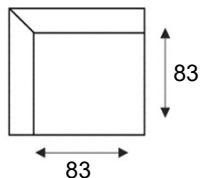

Hocker
FOOTSTOOL 92X92

Hocker
FOOTSTOOL 65X92

Hoek met eiland L | R
CORNER + SITTING ISLAND L/R

Longchair arm L | R
LONGCHAIR

Hoekelement
CORNER L/R

Sierkussen 45x45
CUSHION 45X45

VERSIE 18-11-2022LP

PERSOONLIJK
MAATWERK