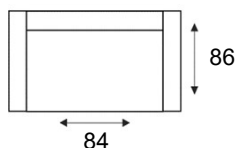

2,5-zits arm L | R
2,5 SEAT ARM L/R

2-zitsbank
2 SEAT

2-zits arm L | R
2 SEAT ARM L/R

1,5 SEAT
1,5 SEAT

1,5 SEAT B87 ARM L | R
1,5 SEAT (B87) ARM L/R

1,5 SEAT B102 ARM L | R
1,5 SEAT (B102) ARM L/R

LOVESEAT
LOVESEAT

INHOUSE

inhousewonen.nl

Divaro

modeloverzicht

VRAAG
NAAR DE
VELE
OPTIES

Fauteuil
1 SEAT

1-zits arm L | R
1 SEAT ARM L/R

Lounge eiland arm L | R
LOUNGE ISLAND