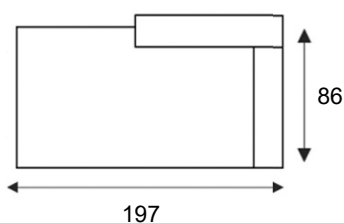

2,5-zits arm L | R
2,5 SEAT ARM L/R

2-zitsbank
2 SEAT

2-zits arm L | R
2 SEAT ARM L/R

1,5 SEAT
1,5 SEAT

1,5 SEAT B87 ARM L | R
1,5 SEAT (B87) ARM L/R

1,5 SEAT B102 ARM L | R
1,5 SEAT (B102) ARM L/R

LOVESEAT
LOVESEAT

INHOUSE

inhousewonen.nl

Divaro

modeloverzicht

VRAAG
NAAR DE
VELE
OPTIES

Fauteuil
1 SEAT

1-zits arm L | R
1 SEAT ARM L/R

Lounge eiland arm L | R
LOUNGE ISLAND