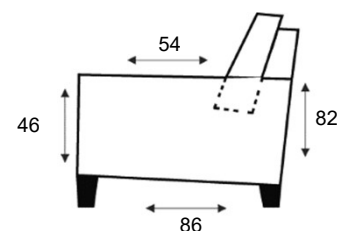

Hocker
FOOTSTOOL 92X92

Hocker
FOOTSTOOL 65X92

Hoek met eiland L | R
CORNER + SITTING ISLAND L/R

Longchair arm L | R
LONGCHAIR

Hoekelement
CORNER L/R

Sierkussen 45x45
CUSHION 45X45

VERSIE 18-11-2022LP

PERSOONLIJK
MAATWERK