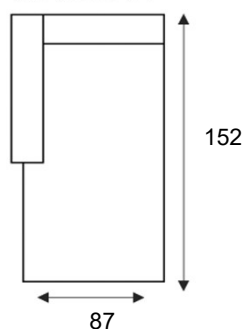

Hocker
FOOTSTOOL 92X92

Hocker
FOOTSTOOL 65X92

Hoek met eiland L | R
CORNER + SITTING ISLAND L/R

Longchair arm L | R
LONGCHAIR

Hoekelement
CORNER L/R

Sierkussen 45x45
CUSHION 45X45

VERSIE 18-11-2022LP

PERSOONLIJK
MAATWERK