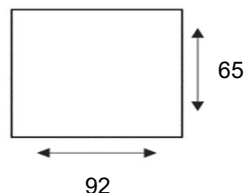

Hocker
FOOTSTOOL 65X92