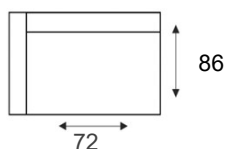

2,5-zits arm L | R
2,5 SEAT ARM L/R

2-zitsbank
2 SEAT

2-zits arm L | R
2 SEAT ARM L/R

1,5 SEAT
1,5 SEAT

1,5 SEAT B87 ARM L | R
1,5 SEAT (B87) ARM L/R

1,5 SEAT B102 ARM L | R
1,5 SEAT (B102) ARM L/R

LOVESEAT
LOVESEAT

INHOUSE

inhousewonen.nl

Divaro

modeloverzicht

VRAAG
NAAR DE
VELE
OPTIES

Fauteuil
1 SEAT

1-zits arm L | R
1 SEAT ARM L/R

Lounge eiland arm L | R
LOUNGE ISLAND