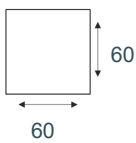

CALOSSO

modeloverzicht

3-zitsbank
3ZA

2,5-zitsbank
2,5ZA

2-zitsbank
2ZA

hocker
HOCKER

1-zits
1ZA

*De afmetingen van deze elementen zijn zonder armleuningen.
De breedte van de gekozen arm dient hierbij opgeteld te worden*

Rug mogelijkheden

Lage rug: 88 cm

Hoge rug
fauteuil: 99 cm

Zitdiepten

Zitdiepte 52 cm

Zitdiepte 54 cm

Zitdiepte 56 cm

Arm typen

A: 11 cm

C: 17 cm

D: 12 cm

E: 12 cm

niet mogelijk op 1-zits

Elementen zijn niet op werkelijke schaal. Typfouten en/of wijzingen onder voorbehoud.

STEL ZELF
SAMEN

KEUZE UIT HET
INHOUSE STOF-
EN LEERCONCEPT