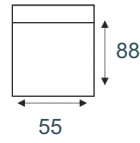

CALOSSO

modeloverzicht

3-zitsbank
3ZA

2,5-zitsbank
2,5ZA

2-zitsbank
2ZA

hocker
HOCKER

1-zits
1ZA

*De afmetingen van deze elementen zijn zonder armleuningen.
De breedte van de gekozen arm dient hierbij opgeteld te worden*

Rug mogelijkheden

Lage rug: 88 cm

Hoge rug
fauteuil: 99 cm

Zitdiepten

Zitdiepte 52 cm

Zitdiepte 54 cm

Zitdiepte 56 cm

Arm typen

A: 11 cm

C: 17 cm

D: 12 cm

E: 12 cm

niet mogelijk op 1-zits

Elementen zijn niet op werkelijke schaal. Typfouten en/of wijzingen onder voorbehoud.

STEL ZELF
SAMEN

KEUZE UIT HET
INHOUSE STOF-
EN LEERCONCEPT