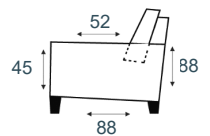

Rug mogelijkheden

Lage rug: 88 cm

Hoge rug
fauteuil: 99 cm

Zitdiepten

Zitdiepte 52 cm

Zitdiepte 54 cm

Zitdiepte 56 cm

Arm typen

A: 11 cm

C: 17 cm

D: 12 cm

E: 12 cm

niet mogelijk op 1-zits

Elementen zijn niet op werkelijke schaal. Typfouten en/of wijzingen onder voorbehoud.

STEL ZELF
SAMEN

KEUZE UIT HET
INHOUSE STOF-
EN LEERCONCEPT