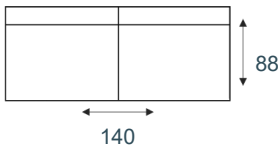

CALOSSO

modeloverzicht

3-zitsbank
3ZA

2,5-zitsbank
2,5ZA

2-zitsbank
2ZA

hocker
HOCKER

1-zits
1ZA

*De afmetingen van deze elementen zijn zonder armleuningen.
De breedte van de gekozen arm dient hierbij opgeteld te worden*

Rug mogelijkheden

Lage rug: 88 cm

Hoge rug
fauteuil: 99 cm

Zitdiepten

Zitdiepte 52 cm

Zitdiepte 54 cm

Zitdiepte 56 cm

Arm typen

A: 11 cm

C: 17 cm

D: 12 cm

E: 12 cm

niet mogelijk op 1-zits

Elementen zijn niet op werkelijke schaal. Typfouten en/of wijzingen onder voorbehoud.

STEL ZELF
SAMEN

KEUZE UIT HET
INHOUSE STOF-
EN LEERCONCEPT