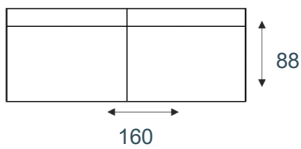

CALOSSO

modeloverzicht

3-zitsbank
3ZA

2,5-zitsbank
2,5ZA

2-zitsbank
2ZA

hocker
HOCKER

1-zits
1ZA

*De afmetingen van deze elementen zijn zonder armleuningen.
De breedte van de gekozen arm dient hierbij opgeteld te worden*

Rug mogelijkheden

Lage rug: 88 cm

Hoge rug
fauteuil: 99 cm

Zitdiepten

Zitdiepte 52 cm

Zitdiepte 54 cm

Zitdiepte 56 cm

Arm typen

A: 11 cm

C: 17 cm

D: 12 cm

E: 12 cm

niet mogelijk op 1-zits

Elementen zijn niet op werkelijke schaal. Typfouten en/of wijzingen onder voorbehoud.

STEL ZELF
SAMEN

KEUZE UIT HET
INHOUSE STOF-
EN LEERCONCEPT