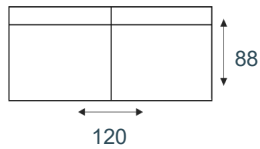

CALOSSO

modeloverzicht

3-zitsbank
3ZA

2,5-zitsbank
2,5ZA

2-zitsbank
2ZA

hocker
HOCKER

1-zits
1ZA

*De afmetingen van deze elementen zijn zonder armleuningen.
De breedte van de gekozen arm dient hierbij opgeteld te worden*

Rug mogelijkheden

Lage rug: 88 cm

Hoge rug
fauteuil: 99 cm

Zitdiepten

Zitdiepte 52 cm

Zitdiepte 54 cm

Zitdiepte 56 cm

Arm typen

A: 11 cm

C: 17 cm

D: 12 cm

E: 12 cm

niet mogelijk op 1-zits

Elementen zijn niet op werkelijke schaal. Typfouten en/of wijzingen onder voorbehoud.

STEL ZELF
SAMEN

KEUZE UIT HET
INHOUSE STOF-
EN LEERCONCEPT