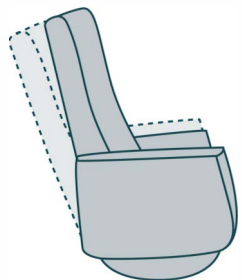

Tirona

draaifauteuil

Functies

handmatig
verstelbaar

Extra maataanpassingen

- Zithoogte
+ 3 cm / - 3 cm

Optie

terugdraai-
mechanisme

- Handmatig verstelbare rug
- Rug en zit voorzien van HR schuim
- Keuze uit 5 verschillende typen kruispoten, in 3 kleuren
- Aangepaste zithoogte mogelijk
- Optie terugdraaimechanisme
- Bijpassende hocker verkrijgbaar