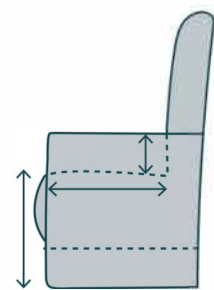

Tirona

draaifauteuil

Functies

handmatig
verstelbaar

Extra maataanpassingen

- Zithoogte
+ 3 cm / - 3 cm

Optie

terugdraai-
mechanisme

- Handmatig verstelbare rug
- Rug en zit voorzien van HR schuim
- Keuze uit 5 verschillende typen kruispoten, in 3 kleuren
- Aangepaste zithoogte mogelijk
- Optie terugdraaimechanisme
- Bijpassende hocker verkrijgbaar