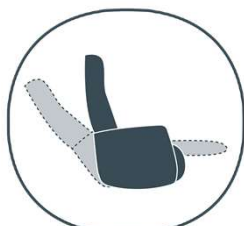

Pomonti

modeloverzicht

VRAAG
NAAR DE
VELE
OPTIES

Eventueel leverbaar met
bijpassende hocker

S M L

Functies

Handmatig met
gasveer

2-motorig
met
relaxfunctie