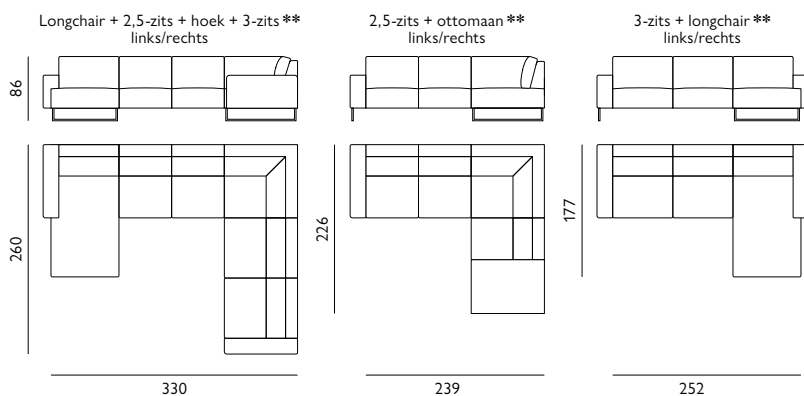

## Basisopstellingen (breedte van de arm moet worden toegevoegd)

## Hoekopstellingen veel voorkomend (breedte van de arm moet worden toegevoegd)

Afgebeeld als hoekbank longchair + 2,5-zits + hoek + 3-zits inclusief elektrische relaxfunctie in stof oasis

## Kenmerken

- Keuze uit **stof**, **microleer** of **leer**
- Keuze uit **vele kleuren**
- Hoogwaardige vulling van **Sandwich polyether**, **HR-schuim** of **Pocketvering**
- Leverbaar met **elektrisch verstelbare relaxfunctie** \* en/of **elektrisch verstelbare zitdiepte** \*\* optioneel met accu
- Keuze uit **5 verschillende armen** en **8 typen poten**
- Keuze uit **2 zithoogtes**; 45 cm of 47 cm

**Of stel met onderstaande elementen je eigen bank samen** (breedte van de arm moet worden toegevoegd)

5 verschillende armen

8 typen poten

Optioneel met verstelbare hoofdsteun

Afgebeeld als hoekbank longchair + 2,5-zits + hoek + 3-zits inclusief elektrische relaxfunctie in stof oasis