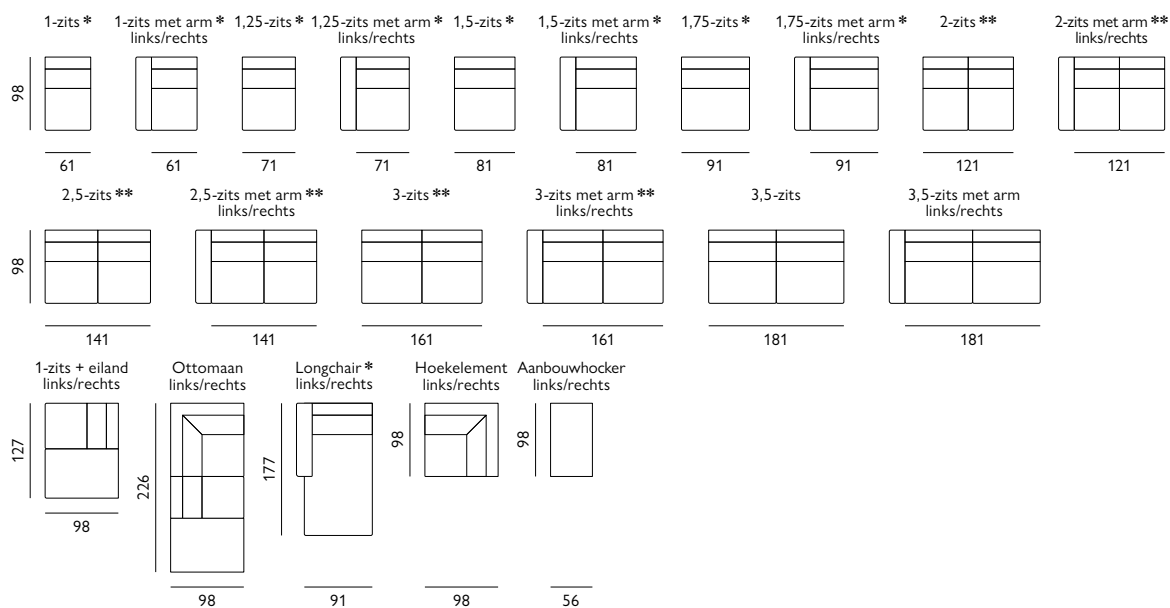

Of stel met onderstaande elementen je eigen bank samen (breedte van de arm moet worden toegevoegd)