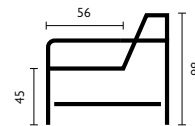

## Basisopstellingen (breedte van de arm moet worden toegevoegd)

## Kenmerken

- Keuze uit **stof**, **microleer** of **leer**
- Keuze uit **vele kleuren**
- Hoogwaardige vulling van **Sandwich polyether**, **HR-schuim** of **Pocketvering**
- Leverbaar met **elektrisch verstelbare relaxfunctie** \* en/of **elektrisch verstelbare zitdiepte** \*\* optioneel met accu
- Keuze uit **5 verschillende armen** en **8 typen poten**
- Keuze uit **2 zithoogtes**; 45 cm of 47 cm

**Of stel met onderstaande elementen je eigen bank samen** (breedte van de arm moet worden toegevoegd)

5 verschillende armen

8 typen poten

Optioneel met verstelbare hoofdsteun

Afgebeeld als hoekbank longchair + 2,5-zits + hoek + 3-zits inclusief elektrische relaxfunctie in stof oasis