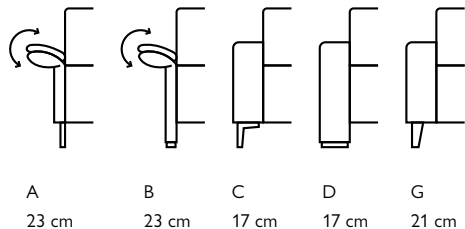

5 verschillende armen