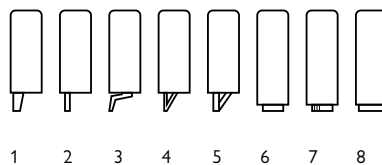

## Hoekopstellingen veel voorkomend (breedte van de arm moet worden toegevoegd)

Afgebeeld als hoekbank longchair + 2,5-zits + hoek + 3-zits inclusief elektrische relaxfunctie in stof oasis

## Kenmerken

- Keuze uit **stof**, **microleer** of **leer**
- Keuze uit **vele kleuren**
- Hoogwaardige vulling van **Sandwich polyether**, **HR-schuim** of **Pocketvering**
- Leverbaar met **elektrisch verstelbare relaxfunctie** \* en/of **elektrisch verstelbare zitdiepte** \*\* optioneel met accu
- Keuze uit **5 verschillende armen** en **8 typen poten**
- Keuze uit **2 zithoogtes**; 45 cm of 47 cm

**Of stel met onderstaande elementen je eigen bank samen** (breedte van de arm moet worden toegevoegd)

5 verschillende armen

8 typen poten

Optioneel met verstelbare hoofdsteun

Afgebeeld als hoekbank longchair + 2,5-zits + hoek + 3-zits inclusief elektrische relaxfunctie in stof oasis