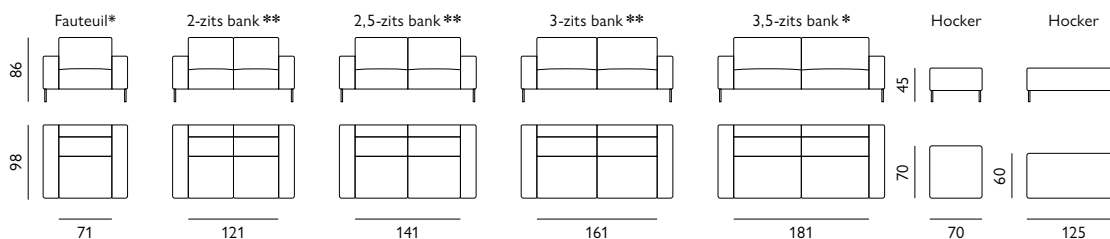

## Basisopstellingen (breedte van de arm moet worden toegevoegd)

## Hoekopstellingen veel voorkomend (breedte van de arm moet worden toegevoegd)

Afgebeeld als hoekbank longchair + 2,5-zits + hoek + 3-zits inclusief elektrische relaxfunctie in stof oasis

## Kenmerken

- Keuze uit **stof**, **microleer** of **leer**
- Keuze uit **vele kleuren**
- Hoogwaardige vulling van **Sandwich polyether**, **HR-schuim** of **Pocketvering**
- Leverbaar met **elektrisch verstelbare relaxfunctie** \* en/of **elektrisch verstelbare zitdiepte** \*\* optioneel met accu
- Keuze uit **5 verschillende armen** en **8 typen poten**
- Keuze uit **2 zithoogtes**; 45 cm of 47 cm

**Of stel met onderstaande elementen je eigen bank samen** (breedte van de arm moet worden toegevoegd)

5 verschillende armen

8 typen poten

Optioneel met verstelbare hoofdsteun

Afgebeeld als hoekbank longchair + 2,5-zits + hoek + 3-zits inclusief elektrische relaxfunctie in stof oasis