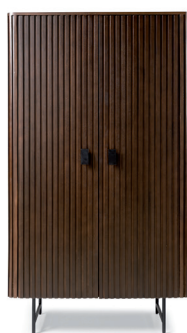

Maron.

Kenmerken

- Massief mangohout
- Kleur brown
- Retro stijl
- Metaal onderstel

Dressoir
170x45x80(h)

TV-dressoir
170x45x56(h)

TV-dressoir 6D
250x53x43(h)

Bergkast
96x45x170(h)

Boekenkast
104x46x188(h)