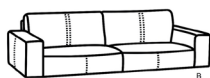

3-zits excl. arm
B181 D96 H91

KIES DE POOT

Je kunt uit 3 types armen kiezen met de daarbij behorende breedtes.

B22 D90 H61

B20 D90 H60

B19 D90 H59 3 (meerprijs)

* alle aangegeven maten zijn in cm en zonder armleuningen. De armleuningen hebben verschillende breedtes.

VRAAG ONZE VERKOOPADVISEURS NAAR DE VELE MOGELIJKHEDEN!

2022-wk07

KIES JE OPSTELLING

Voor iedere woonkamer is een oplossing. Van fauteuil, losse bank tot complete zithoek (Z.o.z. voor alle mogelijke opstellingen)

KIES JE BEKLEDING & KLEUR

Verkrijgbaar in stof, microleer of leer in diverse kleuren

Vraag aan onze verkoopadviseurs voor een advies over de bekleding en kleur

KIES DE RUG

Je kunt uit drie verschillende stikselpatronen kiezen.

Voor de stiknaad kun je kiezen voor een contrast- of matching.

EXTRA OPTIES

Je kunt uit extra opties kiezen zoals een elektrisch relax-mechanisme en een hoofdsteun.

Deze laatste is verplicht bij de relaxfunctie, maar op andere elementen een extra optie.