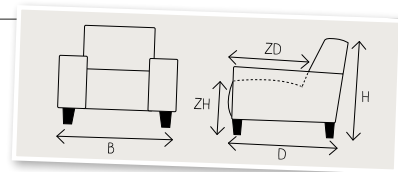

2,5-Zits incl. arm
 H84xB196xD100
 ZH45xZD58

3-Zits zonder armen
 H84xB180xD100
 ZH45xZD58

3-Zits incl. arm links
 H84xB203xD100
 ZH45xZD58

3-Zits incl. arm rechts
 H84xB203xD100
 ZH45xZD58

3-Zits incl. arm
 H84xB226xD100
 ZH45xZD58

4-Zits (2x120) incl. arm*
 H84xB286xD100
 ZH45xZD58

4-Zits (3x80) incl. arm*
 H84xB286xD100
 ZH45xZD58

Longchair incl. arm
 H84xB104xD158
 ZH45xZD116

Longchair XL incl. arm
 H84xB119xD158
 ZH45xZD116

Hoek met eiland
 H84xB103xD206
 ZH45xZD58

Hoeelement
 H84xB103xD103
 ZH45xZD58
 Aantal poten 3

Hocker
 H45xB90xD60
 ZH45

B breedte, H hoogte, D diepte, ZH zithoogte, ZD zitdiepte

Aangegeven afmetingen zijn in centimeters en kunnen afwijken (ca. 1cm per element en ca. 5cm bij samengestelde combinaties). De hoogtemaat is incl. de poothoogte. De maten zijn incl. de breedte van de armleuning van 23cm.