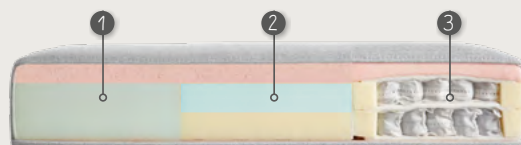

Je kunt zelfs kiezen uit verschillende vullingen.

STOF OF MICROLEDER?

Kies uit vele soorten & kleuren stof of microleder. Microleder bestaat uit een toplaag van een microvezel stof met daaronder leder. Elementen kunnen enkel in dezelfde uni bekleding en kleur gemaakt worden.

Het kan voorkomen dat bij de longchair over de breedte van het zitvlak een stiknaad komt i.v.m. de stofbreedte.

KIES DE POOT

Ansio biedt de keuze uit 2 zwart metalen poten van elk H15cm.

COMBINEER HET ZITCOMFORT

Ansio biedt het optimale zitcomfort dat geheel naar wens is samen te stellen. Zowel voor de rug- als zitkussens zijn een 3-tal opties mogelijk.

KIES HET COMFORT
VOOR JE ZITKUSSEN

- 1 **Standaard** : Comfortschuim met een toplaag van HR-schuim
- 2 **Medium** : Comfortschuim met HR-schuim en een toplaag van Viscoschuim (Memory)
- 3 **Excellent** : Pocketvering met een toplaag van Viscoschuim (Memory)