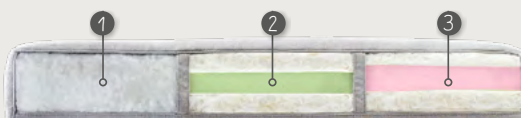

Je kunt zelfs kiezen uit verschillende vullingen.

STOF OF MICROLEDER?

Kies uit vele soorten & kleuren stof of microleder. Microleder bestaat uit een toplaag van een microvezel stof met daaronder leder. Elementen kunnen enkel in dezelfde uni bekleding en kleur gemaakt worden.

Het kan voorkomen dat bij de longchair over de breedte van het zitvlak een stiknaad komt i.v.m. de stofbreedte.

KIES DE POOT

Ansio biedt de keuze uit 2 zwart metalen poten van elk H15cm.

COMBINEER HET ZITCOMFORT

Ansio biedt het optimale zitcomfort dat geheel naar wens is samen te stellen. Zowel voor de rug- als zitkussens zijn een 3-tal opties mogelijk.

KIES HET COMFORT
VOOR JE ZITKUSSEN

- 1 **Standaard** : Comfortschuim met een toplaag van HR-schuim
- 2 **Medium** : Comfortschuim met HR-schuim en een toplaag van Viscoschuim (Memory)
- 3 **Excellent** : Pocketvering met een toplaag van Viscoschuim (Memory)