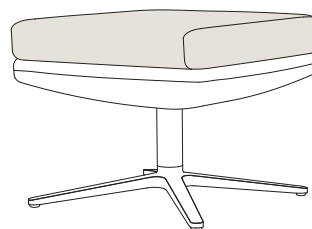

Maten in centimeters: hoogte x breedte x diepte.
De kleuren van het drukwerk kunnen afwijken ten opzichte van de echte materialen.

© ijcoon 2022
Zet- en drukfouten voorbehouden
juni 2022

VERA FAUTEUIL

VERA HOCKER

VERA CURVE FAUTEUIL

ijcoon

VERA CURVE DUO STOFFERING:

- Stoffering binnenkant
- Stoffering buitenkant

VERA curve high 360 & Lounge
VERA curve low 360 & Lounge

VERA curve high Relax & Up
VERA curve low Relax & Up