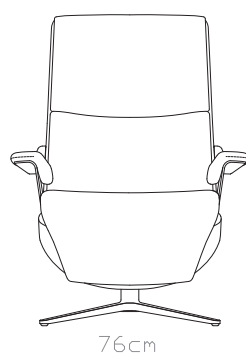

* let op: de Vera fauteuil heeft ook extra mogelijkheden rondom zithoogte en zitdiepte.

VERA CURVE HIGH 360 & LOUNGE

Maten in centimeters: hoogte x breedte x diepte.
De kleuren van het drukwerk kunnen afwijken ten opzichte van de echte materialen.

© ijcoon 2022
Zet- en drukfouten voorbehouden
juni 2022

VERA CURVE FAUTEUIL

ijcoon

VERA CURVE LOW RELAX & UP

* let op: de Vera fauteuil heeft ook extra mogelijkheden rondom zithoogte en zitdiepte.

VERA CURVE HIGH RELAX & UP

Maten in centimeters: hoogte x breedte x diepte.
De kleuren van het drukwerk kunnen afwijken ten opzichte van de echte materialen.

© ijcoon 2022
Zet- en drukfouten voorbehouden
juni 2022

VERA FAUTEUIL

VERA HOCKER