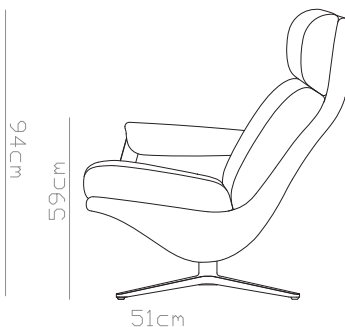

HIGH

hoge rug

LOW

lage rug

rughoogte

3

zithoogte

46cm (classic)

48cm

50cm

zitdiepte

53cm (classic)

57cm (+ meerprijs)

VERA CURVE FAUTEUIL

ijcoon

VERA CURVE LOW 360 & LOUNGE

* let op: de Vera fauteuil heeft ook extra mogelijkheden rondom zithoogte en zitdiepte.

VERA CURVE HIGH 360 & LOUNGE

Maten in centimeters: hoogte x breedte x diepte.
De kleuren van het drukwerk kunnen afwijken ten opzichte van de echte materialen.