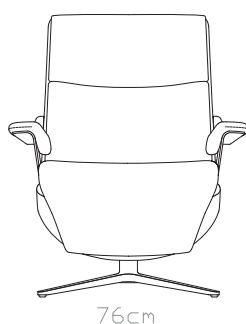

* let op: de Vera fauteuil heeft ook extra mogelijkheden rondom zithoogte en zitdiepte.

VERA CURVE HIGH 360 & LOUNGE

Maten in centimeters: hoogte x breedte x diepte.
De kleuren van het drukwerk kunnen afwijken ten opzichte van de echte materialen.

© ijcoon 2022
Zet- en drukfouten voorbehouden
juni 2022

VERA CURVE FAUTEUIL

ijcoon

VERA CURVE LOW RELAX & UP

* let op: de Vera fauteuil heeft ook extra mogelijkheden rondom zithoogte en zitdiepte.

VERA CURVE HIGH RELAX & UP

Maten in centimeters: hoogte x breedte x diepte.
De kleuren van het drukwerk kunnen afwijken ten opzichte van de echte materialen.

© ijcoon 2022
Zet- en drukfouten voorbehouden
juni 2022

VERA FAUTEUIL

VERA HOCKER