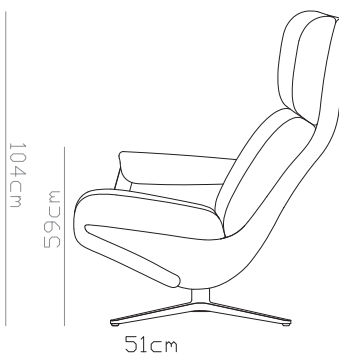

48cm

50cm

zitdiepte

53cm (classic)

57cm (+ meerprijs)

VERA CURVE FAUTEUIL

ijcoon

VERA CURVE LOW 360 & LOUNGE

* let op: de Vera fauteuil heeft ook extra mogelijkheden rondom zithoogte en zitdiepte.

VERA CURVE HIGH 360 & LOUNGE

Maten in centimeters: hoogte x breedte x diepte.
De kleuren van het drukwerk kunnen afwijken ten opzichte van de echte materialen.

© ijcoon 2022
Zet- en drukfouten voorbehouden
juni 2022

VERA CURVE FAUTEUIL

ijcoon

VERA CURVE LOW RELAX & UP

* let op: de Vera fauteuil heeft ook extra mogelijkheden rondom zithoogte en zitdiepte.

VERA CURVE HIGH RELAX & UP

Maten in centimeters: hoogte x breedte x diepte.
De kleuren van het drukwerk kunnen afwijken ten opzichte van de echte materialen.

© ijcoon 2022
Zet- en drukfouten voorbehouden
juni 2022

VERA FAUTEUIL

VERA HOCKER