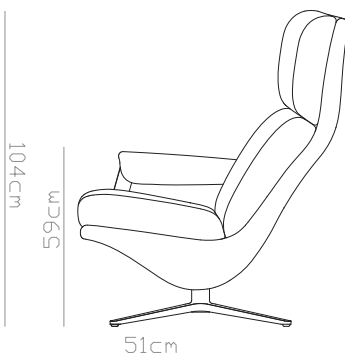

LOUNGE

draaivoet en
kiepsysteem met
handbediening.

RELAX

draaivoet +
elektrisch systeem
met voetklep &
kantelsysteem.

UP

draaivoet +
elektrisch systeem
met voetklep,
kantelsysteem &
sta op systeem.

systeem

2

HIGH

hoge rug

LOW

lage rug

rughoogte

3

zithoogte

46cm (classic)

48cm

50cm

zitdiepte

53cm (classic)

57cm (+ meerprijs)

VERA CURVE FAUTEUIL

ijcoon

VERA CURVE LOW 360 & LOUNGE

* let op: de Vera fauteuil heeft ook extra mogelijkheden rondom zithoogte en zitdiepte.

VERA CURVE HIGH 360 & LOUNGE

Maten in centimeters: hoogte x breedte x diepte.
De kleuren van het drukwerk kunnen afwijken ten opzichte van de echte materialen.