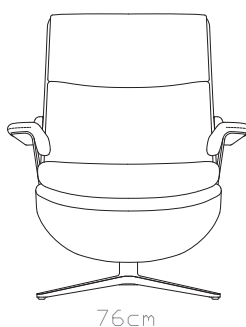

HIGH

hoge rug

LOW

lage rug

rughoogte

3

zithoogte

46cm (classic)

48cm

50cm

zitdiepte

53cm (classic)

57cm (+ meerprijs)

VERA CURVE FAUTEUIL

ijcoon

VERA CURVE LOW 360 & LOUNGE

* let op: de Vera fauteuil heeft ook extra mogelijkheden rondom zithoogte en zitdiepte.

VERA CURVE HIGH 360 & LOUNGE

Maten in centimeters: hoogte x breedte x diepte.
De kleuren van het drukwerk kunnen afwijken ten opzichte van de echte materialen.