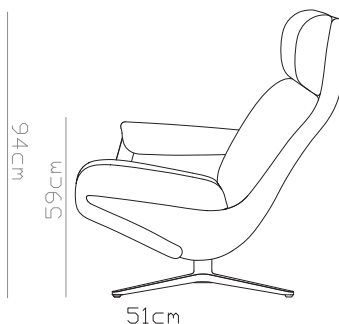

48cm

50cm

zitdiepte

53cm (classic)

57cm (+ meerprijs)

VERA CURVE FAUTEUIL

ijcoon

VERA CURVE LOW 360 & LOUNGE

* let op: de Vera fauteuil heeft ook extra mogelijkheden rondom zithoogte en zitdiepte.

VERA CURVE HIGH 360 & LOUNGE

Maten in centimeters: hoogte x breedte x diepte.
De kleuren van het drukwerk kunnen afwijken ten opzichte van de echte materialen.

© ijcoon 2022
Zet- en drukfouten voorbehouden
juni 2022

VERA CURVE FAUTEUIL

ijcoon

VERA CURVE LOW RELAX & UP

* let op: de Vera fauteuil heeft ook extra mogelijkheden rondom zithoogte en zitdiepte.

VERA CURVE HIGH RELAX & UP

Maten in centimeters: hoogte x breedte x diepte.
De kleuren van het drukwerk kunnen afwijken ten opzichte van de echte materialen.

© ijcoon 2022
Zet- en drukfouten voorbehouden
juni 2022

VERA FAUTEUIL

VERA HOCKER