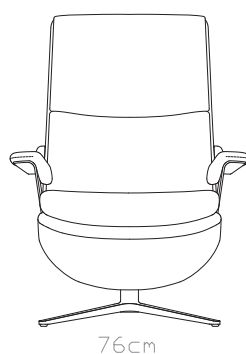

48cm

50cm

zitdiepte

53cm (classic)

57cm (+ meerprijs)

VERA CURVE FAUTEUIL

ijcoon

VERA CURVE LOW 360 & LOUNGE

* let op: de Vera fauteuil heeft ook extra mogelijkheden rondom zithoogte en zitdiepte.

VERA CURVE HIGH 360 & LOUNGE

Maten in centimeters: hoogte x breedte x diepte.
De kleuren van het drukwerk kunnen afwijken ten opzichte van de echte materialen.