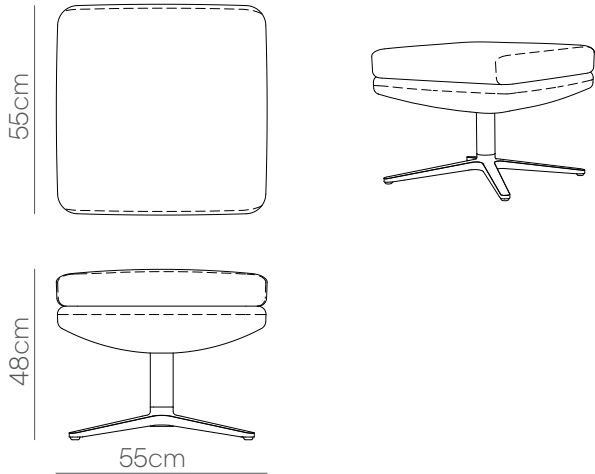

48cm

50cm

zitdiepte

53cm (classic)

57cm (+ meerprijs)

VERA CURVE FAUTEUIL

ijcoon

VERA CURVE LOW 360 & LOUNGE

* let op: de Vera fauteuil heeft ook extra mogelijkheden rondom zithoogte en zitdiepte.

VERA CURVE HIGH 360 & LOUNGE

Maten in centimeters: hoogte x breedte x diepte.
De kleuren van het drukwerk kunnen afwijken ten opzichte van de echte materialen.

© ijcoon 2022
Zet- en drukfouten voorbehouden
juni 2022

VERA CURVE FAUTEUIL

ijcoon

VERA CURVE LOW RELAX & UP

* let op: de Vera fauteuil heeft ook extra mogelijkheden rondom zithoogte en zitdiepte.

VERA CURVE HIGH RELAX & UP

Maten in centimeters: hoogte x breedte x diepte.
De kleuren van het drukwerk kunnen afwijken ten opzichte van de echte materialen.

© ijcoon 2022
Zet- en drukfouten voorbehouden
juni 2022

VERA FAUTEUIL

VERA HOCKER