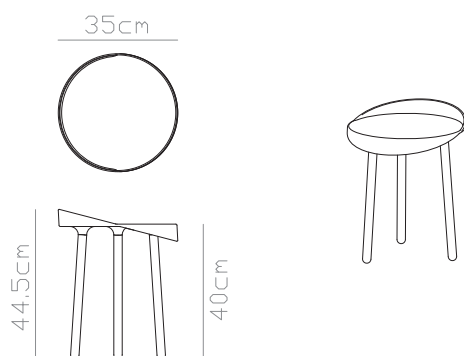

KELP SIDE TABLE

ijcoon

KELP SIDE TABLE S40