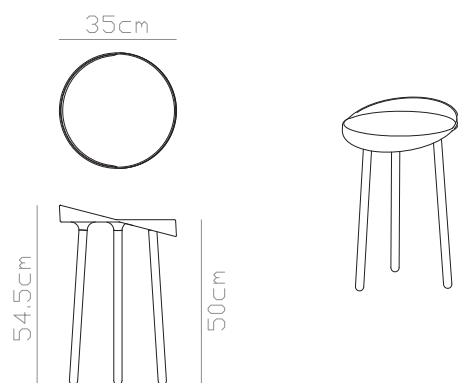

WEYTS
INTERIEUR

SIDE & SALON TABLE KELP

'Waaiert uit in een interieur'

Bijzettafel Kelp is te herkennen aan het ronde tafelblad, dat naar onder en boven lijkt te zijn gevouwen. Een prachtig detail én functioneel in gebruik. Zo wordt voorkomen dat accessoires van het aluminium tafelblad schuiven. De drie uitvoeringen van de bijzettafel zijn zo ontworpen, dat ze uitstekend met elkaar zijn te combineren.

KELP SALON TABLE L

KELP SIDE TABLE

ijcoon

KELP SIDE TABLE S40

Materiaal & bewerking:

Aluminium gegoten tafel
gepoedercoat in kleur.

Beschikbaar in:

black
white
ginger

KELP SIDE TABLE S50

KELP SIDE TABLE S60