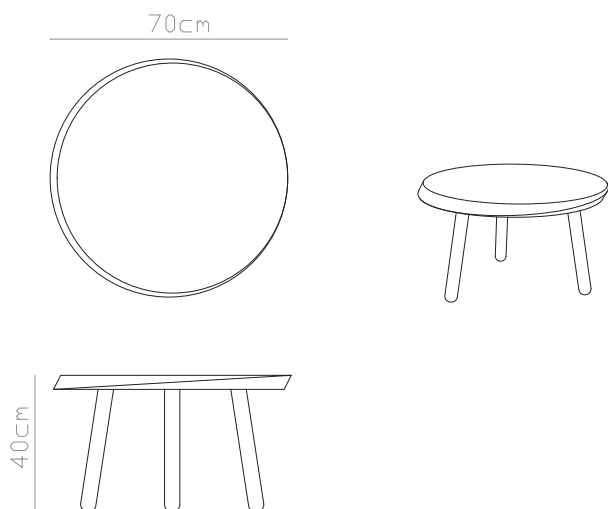

KELP SALON TABLE

KELP SALON TABLE M