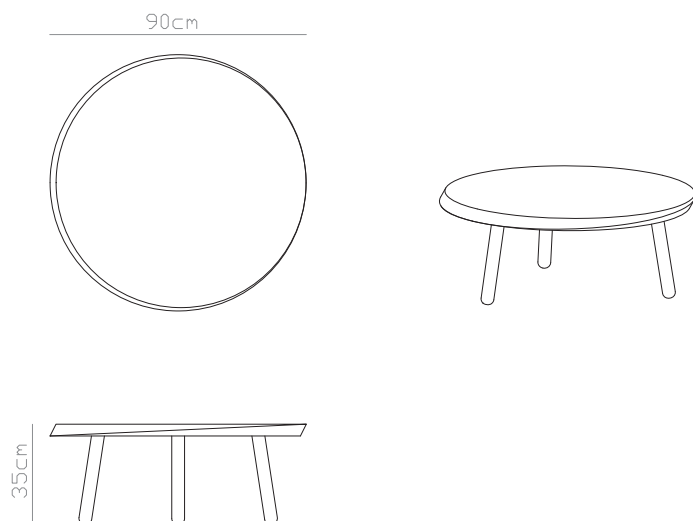

WEYTS
INTERIEUR

SIDE & SALON TABLE KELP

'Waaiert uit in een interieur'

Bijzettafel Kelp is te herkennen aan het ronde tafelblad, dat naar onder en boven lijkt te zijn gevouwen. Een prachtig detail én functioneel in gebruik. Zo wordt voorkomen dat accessoires van het aluminium tafelblad schuiven. De drie uitvoeringen van de bijzettafel zijn zo ontworpen, dat ze uitstekend met elkaar zijn te combineren.

KELP SALON TABLE L

KELP SIDE TABLE

ijcoon

KELP SIDE TABLE S40

Materiaal & bewerking:

Aluminium gegoten tafel
gepoedercoat in kleur.

Beschikbaar in:

black
white
ginger