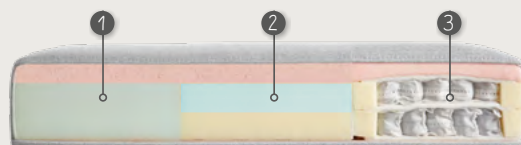

KIES HET COMFORT
VOOR JE ZITKUSSEN

- 1 **Standaard** : Comfortschuim met een toplaag van HR-schuim
- 2 **Medium** : Comfortschuim met HR-schuim en een toplaag van Viscoschuim (Memory)
- 3 **Excellent** : Pocketvering met een toplaag van Viscoschuim (Memory)