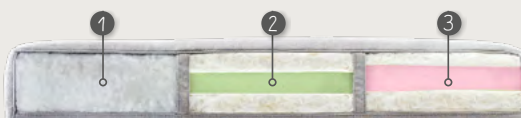

KIES HET COMFORT
VOOR JE RUGKUSSEN

- 1 **Standaard** : Mix van polyetherschuimvlokken en Siliconenvezels
- 2 **Medium** : HR-schuim met polyetherschuimvlokken en Siliconenvezels
- 3 **Excellent** : HR-schuim met een mix van Siliconenvezels en Dons

Alle comforts zijn afgewerkt met een comfortabele afdeklag van Fiberfill. De zitkussens worden ondersteund door Nosagveren, de rugkussens met elastische singelbanden. Comforts nr. 2 en 3 hebben zowel voor het zit- als rugkussens een meerprijs.

LEVERBAAR IN ALLE
STOFFEN & KLEUREN UIT
DE PRONTO WONEN
STOFFENCOLLECTIE