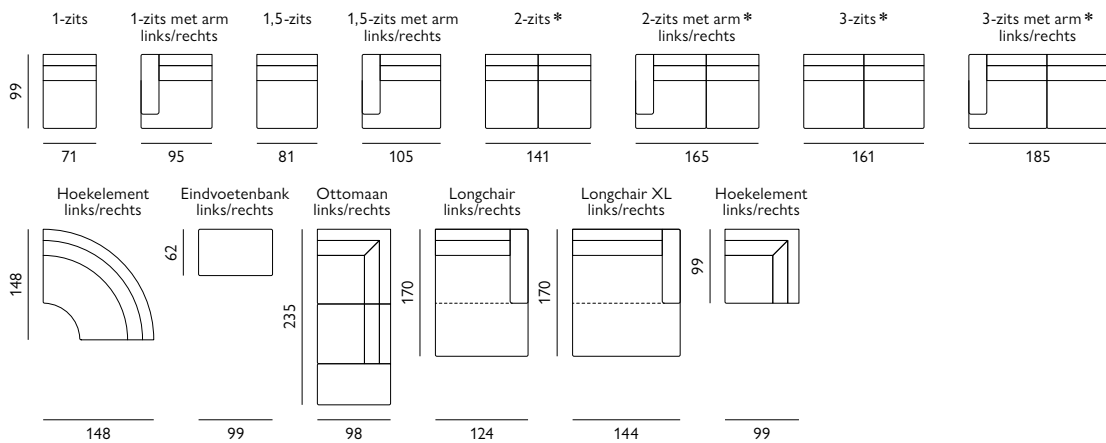

Of stel met onderstaande elementen je eigen bank samen

Afgebeeld als hoekbank 2 zits + hoek + 1-zits + eindvoetenbank in stof dream

All in house.

7 jaar zorgeloos zitgenot. Bij de aanschaf van een zitmeubel kun je het **All in House Servicepakket** afsluiten. Met dit pakket koop je optimale bescherming, 100 procent garantie op de constructie, professionele hulp bij calamiteiten en bij vlekken. Wij vertellen je er graag meer over.

Let op! Onder voorbehoud van typefouten/afwijkingen in afmeting tot 5% zijn mogelijk.