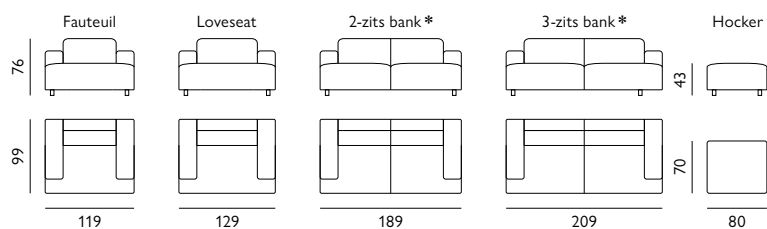

## Hoekopstellingen veel voorkomend

Afgebeeld als hoekbank 2 zits + hoek + 1-zits + eindvoetenbank in stof dream

## Kenmerken

- Keuze uit **stof** of **microleer**
- Keuze uit **vele kleuren**
- Hoogwaardige vulling van **Sandwich polyether** of **HR-schuim**
- Leverbaar met **elektrisch verstelbare zitdiepte** \* optioneel met accu
- Keuze uit **2 zithoogtes**; 43 cm of 45 cm