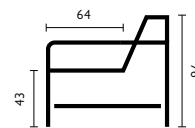

Serena

Basisopstellingen

Hoekopstellingen veel voorkomend

Kenmerken

- Keuze uit **stof** of **microleer**
- Keuze uit **vele kleuren**
- Hoogwaardige vulling van **Sandwich polyether** of **HR-schuim**
- Leverbaar met **elektrisch verstelbare zitdiepte** * optioneel met accu
- Keuze uit **2 zithoogtes**; 43 cm of 45 cm