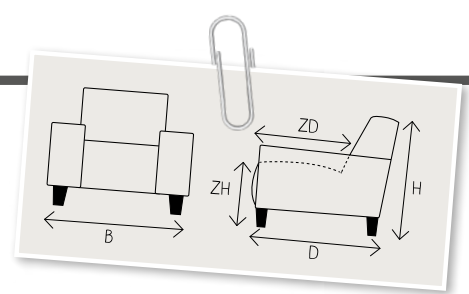

TERZO

ELEMENTENCONCEPT

Pronto

wonen

TERZO

Terzo een stijlvolle moderne zelf samen te stellen zitbank. Voorzien van een voortreffelijk zitcomfort. Dit wordt optimaal genieten.

B breedte
H hoogte
D diepte
ZH zithoogte
ZD zitdiepte

1-Zits incl. arm (20cm)
H77/79xB92xD94

ZH44/46xZD58

1,5-zits incl. arm (20cm)
H77/79xB112xD94

ZH44/46xZD58

2 Zits incl. arm (28cm) links
H77/79xB148xD94

ZH44/46xZD58

2 Zits incl. arm (28cm) rechts
H77/79xB148xD94

ZH44/46xZD58

2 Zits incl. arm (28cm)
H77/79xB174xD94

ZH44/46xZD58

2,5-Zits incl. arm (28cm) links
H77/79xB188xD94

ZH44/46xZD58

2,5-Zits incl. arm (28cm) rechts
H77/79xB188xD94

ZH44/46xZD58

2,5-Zits incl. arm (28cm)
H77/79xB214xD94

ZH44/46xZD58

3-Zits incl. arm (28cm) links
H77/79xB208xD94

ZH44/46xZD58

3-Zits incl. arm (28cm) rechts
H77/79xB208xD94

ZH44/46xZD58

3-Zits incl. arm (28cm)
H77/79xB234xD94

ZH44/46xZD58

Hoek met eiland links
H77/79xB94xD198