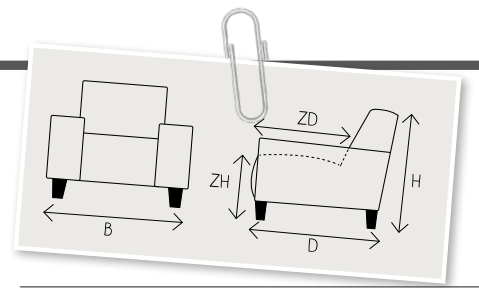

## Linoza

LINOZA = hoog basisframe

Linoza biedt keuze uit 3 soorten poten in 2 hoogtes (15 & 18cm)

geborsteld		zwart		geborsteld		zwart	
HF1   15cm	MF1   15cm	MF1   15cm	MF3   15cm	MF3   15cm	MF3   15cm	MF4   18cm	MF4   18cm
HF2   18cm	MF2   18cm	MF2   18cm	MF4   18cm	MF4   18cm			

### KIES DE ARMLEUNING

Linoza biedt keuze uit 4 type armlleuningen, deze kunnen zowel links als rechts geplaatst worden.

<b>Arm A1</b> H59xB25xD97cm	<b>Arm A2</b> H69xB25xD97cm	<b>Arm B1</b> H59xB19xD97cm	<b>Arm B2</b> H69xB19xD97cm
--------------------------------	--------------------------------	--------------------------------	--------------------------------

B breedte      ZH zithoogte  
 H hoogte      ZD zitdiepte  
 D diepte