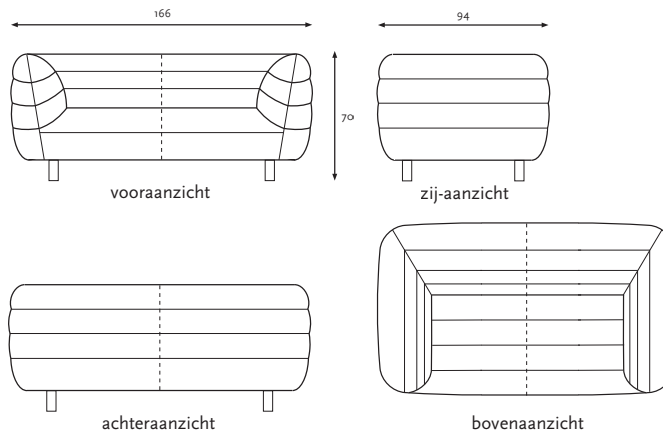

# COCOON sofa 2-zits met 2 armen

Gerard van den Berg

Zie stippellijnen (indicatief) voor extra naden t.b.v. toepassing leer of stof met een specifieke dessin of draadrichting.

BANK IN CM	
BREEDTE	166
DIEPTE	94
HOOGTE	70
DIEPTE ZITTING	55
HOOGTE ARM	70
ZITHOOGTE	42
HOOGTE BINNENRUG	37
BREEDTE ZITGEDEELTE	111