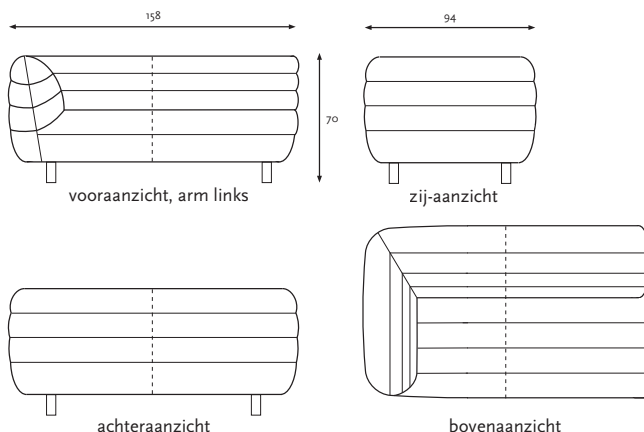

COCOON sofa 2-zits met 1 arm

Gerard van den Berg

Zie stippellijnen (indicatief) voor extra naden t.b.v. toepassing leer of stof met een specifieke dessin of draadrichting.

BANK IN CM

BREEDTE	158
DIEPTE	94
HOOGTE	70
DIEPTE ZITTING	55
HOOGTE ARM	70
ZITHOOGTE	42
HOOGTE BINNENRUG	37
BREEDTE ZITGEDEELTE	133

ONDERSTEL

2-ZITS
met 1 arm
AR/AL
slede black grey

METRAGE

STOFMETRAGE 1,40 M BREED UNI	4,8
LEERMETRAGE M2 BRUTO	8,2

ALGEMENE GEGEVENS

MEERPRIJS VOOR LEREN BAND: 10% van prijslijst van de betreffende stofcategorie of leersoort

FRAME: Multiplex en massief beuken

VERING: No-Sag veren

VULLING: Koudschuim, dacron in de hoes gestikt (300 gr).

ONDERSTEL: Standaard geleverd op stalen sledes black grey poedercoat, zonder vilt met extra antislip pads.

OPMERKINGEN ONDERSTEL: Sledes zijn ook verkrijgbaar 3 cm hoger zonder meerprijs.

STOFFERING: Niet mogelijk in het leer Bizon en Yak vanwege de kleine huiden. In two-tone alleen mogelijk met leren band aan de onderkant en stof aan de bovenkant. Stof wordt railroad gestoffeerd.

SIERSTIKSEL: Stoffering in leer en in stof heeft meekleurend stiksel, sierstiksel **niet** mogelijk.

COLORBOX: Tegen een meerprijs is het onderstel ook verkrijgbaar in overige kleuren staal uit de Colorbox. Voor RVS onderstel is **niet** mogelijk.

WEBSHOP: Alle nabestellingen van dopjes, vilt, glijders en andere service-producten kunnen direct besteld worden in onze webshop label-webshop.nl en worden binnen 3 à 4 werkdagen verstuurd.

OPMERKINGEN: Om misverstanden te voorkomen, graag bij bestelling van meerdere elementen een handschets van de opstelling meesturen. Bij combinaties worden verbindingsmechanismen tussen de elementen op verzoek meegeleverd en vastgezet aan de elementen.