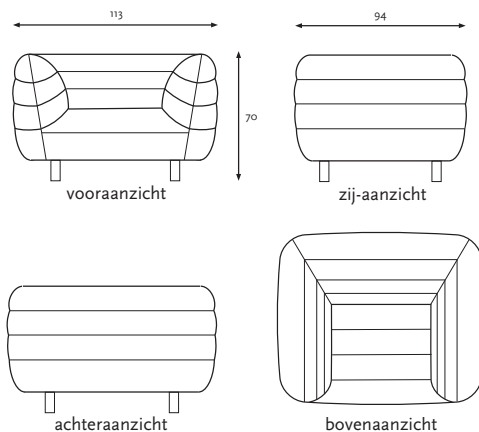

# COCOON sofa 1-zits met armen

Gerard van den Berg

**WEYTS**  
INTERIEUR

Zie stippellijnen (indicatief) voor extra naden t.b.v. toepassing leer of stof met een specifieke dessin of draadrichting.

<b>BANK IN CM</b>	
BREEDTE	113
DIEPTE	94
HOOGTE	70
DIEPTE ZITTING	55
HOOGTE ARM	70
ZITHOOGTE	42
HOOGTE BINNENRUG	37
BREEDTE ZITGEDEELTE	58