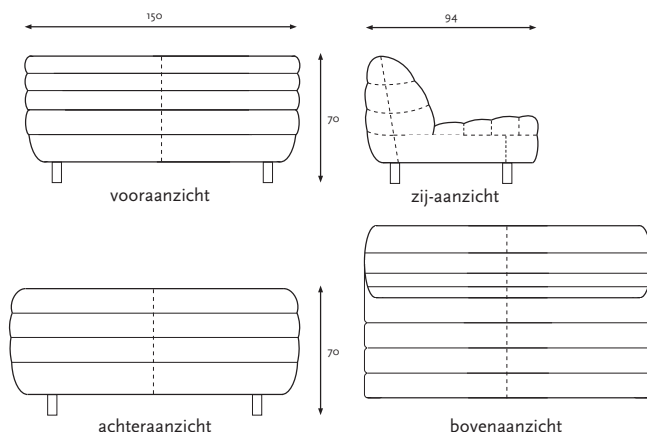

**OPMERKINGEN:** Om misverstanden te voorkomen, graag bij bestelling van meerdere elementen een handschets van de opstelling meesturen. Bij combinaties worden verbindingssystemen tussen de elementen op verzoek meegeleverd en vastgezet aan de elementen.

# COCOON sofa 2-zits zonder armen

Gerard van den Berg

Zie stippellijnen (indicatief) voor extra naden t.b.v. toepassing leer of stof met een specifieke dessin of draadrichting.

## BANK IN CM

BREEDTE	150
DIEPTE	94
HOOGTE	70
DIEPTE ZITTING	55
HOOGTE ARM	-
ZITHOOGTE	42
HOOGTE BINNENRUG	37
BREEDTE ZITGEDEELTE	150