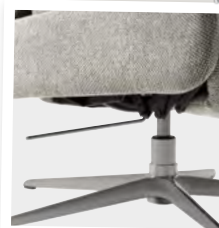

KIES DE ARMLEUNING

Initio biedt keuze uit een gesloten of een open arm in dezelfde stof of leder als de fauteuil.

Arm 1 gesloten

Arm 2 open

LUXE OPTIES

Initio heeft standaard een 360° draai-functie met een gasveerverstelling. De hoofdsteun is handmatig te verstellen. Tegen meerprijs biedt Initio vele luxe opties. Een gaslift systeem voor het omhoog verstellen. Een 3-motorige elektrische bediening voor het onafhankelijk van elkaar verstellen van de rug-, voet- en hoofdsteun.