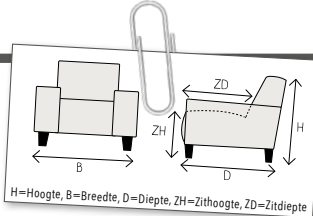

INITIO

RELAXCONCEPT

Pronto

wonen

INITIO

Pronto wonen

KIES DE RUG
Initio biedt de keuze uit 4 designs voor de rug.

Rug A smalle teruggetrokken naad
Rug B V-vorm
Rug C brede horizontale banen
Rug D smalle verticale banen

KIES DE IDEALE MAAT

Initio heeft een zitcomfort van HR-schuim. De rug is uitgevoerd met voorgevormd schuim gecombineerd met een HR-schuim. Voor de ideale zit biedt Initio keuze uit een Small, Medium of Large uitvoering.

Small
H101xB75xD88
ZH45xZD52

Medium
H106xB75xD88
ZH47xZD52

Large
H108xB75xD89
ZH49xZD52

De hoogte en breedte maat zijn afhankelijk van de gekozen uitvoering Small, medium en Large. De maximale belastbaarheid van elke relaxfauteuil bedraagt 120kg.