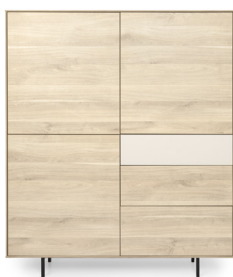

Wandkast
120x45x142(h)