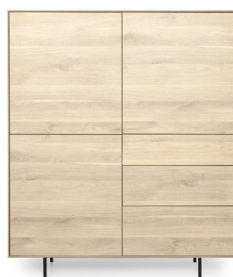

Wandkast
120x45x142(h)

Onderhoudsadvies: U kunt lamulux vergelijken met de toplaag van een goede laminaat vloer. Het heeft verder geen onderhoud nodig, enkel regelmatig afnemen met een droge katoenen doek en vlekken verwijderen met een licht vochtige katoenen doek volstaat. Wel altijd even nadrogen met een schone katoenen vaatdoek. Hardnekkige vlekken kunnen verwijderd worden met **Multi Cleaner** welke bij ons verkrijgbaar is.