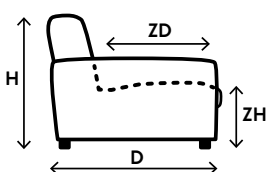

- Onderstaande afmetingen gelden voor arMLEuning A (B22cm).
- Dit model is tevens leverbaar met arMLEuning B (B17cm); de totale breedte van een element met 2 armen wordt dan 10cm smaller. En bij een element met 1 arm wordt de totale breedte 5cm smaller.
- Hoogtemaat is incl. standaard poothoogte.
- Poten zijn niet voorgemonteerd i.v.m. voorkomen van transportschade.
- Bij dit model wordt een haaksysteem gebruikt om elementen te koppelen.
- De maximale belastbaarheid per zitting bedraagt 100 kg.
- Noteer bij het samenstellen van de modellen van links naar rechts (voorstaand).
- Aangegeven afmetingen kunnen iets afwijken (ca. 1cm per element en ca. 5cm bij samengestelde combinaties).
- De lijntekeningen kunnen afwijken van de werkelijke uitvoering. Hieraan kunnen geen reclamaties of rechten worden ontleend.