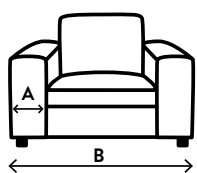

- Onderstaande afmetingen gelden voor arMLEuning A (B22cm).
- Dit model is tevens leverbaar met arMLEuning B (B17cm); de totale breedte van een element met 2 armen wordt dan 10cm smaller. En bij een element met 1 arm wordt de totale breedte 5cm smaller.
- Hoogtemaat is incl. standaard poothoogte.
- Poten zijn niet voorgemonteerd i.v.m. voorkomen van transportschade.
- Bij dit model wordt een haaksysteem gebruikt om elementen te koppelen.
- De maximale belastbaarheid per zitting bedraagt 100 kg.
- Noteer bij het samenstellen van de modellen van links naar rechts (voorstaand).
- Aangegeven afmetingen kunnen iets afwijken (ca. 1cm per element en ca. 5cm bij samengestelde combinaties).
- De lijntekeningen kunnen afwijken van de werkelijke uitvoering. Hieraan kunnen geen reclamaties of rechten worden ontleend.