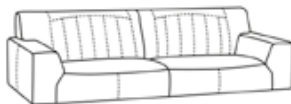

Longchair links
B120 D176 H84/86

Longchair rechts
B120 D176 H84/86

2,5-zits excl. arm
B150 D90 H88

2,5-zits arm links/rechts
B177 D90 H88

2,5-zits
B204 D90 H88

3-zits excl. arm
B180 D90 H88

3-zits arm links/rechts
B207 D90 H88

3-zits
B234 D90 H88

Ottomaan links
B132,5 D95 H84/86

Ottomaan rechts
B132,5 D95 H84/86

Hocker
B92 D77 H47/49

Hoekement
B97 D97 H84/86

Meer weten? Vraag het onze **VERKOOPADVISEUR**

ONTWERP JOUW EIGEN BANK

BANK EASTLAND

KIES JE OPSTELLING

Voor iedere woonkamer is een oplossing
Van fauteuil, losse bank tot complete zithoek
(Z.o.z. voor alle mogelijke opstellingen)

KIES JE RUG

Rug 1

Rug 2

Rug 3

KIES JE POOT EN POOTHOOGTE

Je kunt kiezen uit een poothoogte van 17,5 cm en 19,5 cm

Poot 1

Poot 2

Poot 3

KIES JE BEKLEDING, KLEUR & STIKSEL

Verkrijgbaar in stof, microleer of leer in diverse kleuren

Vraag aan onze verkoopadviseurs voor een advies over de bekleding, kleur en stiksel

TEKEN HIER JE OPSTELLING: