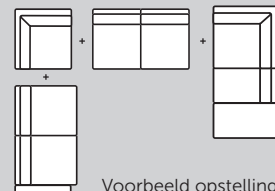

KIES JE OPSTELLING

Voor iedere woonkamer is een oplossing
Van fauteuil, losse bank tot complete zithoek
(Z.o.z. voor alle mogelijke opstellingen)

KIES JE RUG

Rug 1

Rug 2

Rug 3

KIES JE POOT EN POOTHOOGTE

Je kunt kiezen uit een poothoogte van 17,5 cm en 19,5 cm

Poot 1

Poot 2

Poot 3

KIES JE BEKLEDING, KLEUR & STIKSEL

Verkrijgbaar in stof, microleer of leer in diverse kleuren

Vraag aan onze verkoopadviseurs voor een advies over de bekleding, kleur en stiksel

TEKEN HIER JE OPSTELLING: