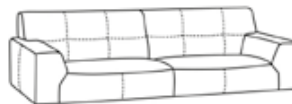

Longchair links
B120 D176 H84/86

Longchair rechts
B120 D176 H84/86

2,5-zits excl. arm
B150 D90 H88

2,5-zits arm links/rechts
B177 D90 H88

2,5-zits
B204 D90 H88

3-zits excl. arm
B180 D90 H88

3-zits arm links/rechts
B207 D90 H88

3-zits
B234 D90 H88

Ottomaan links
B132,5 D95 H84/86

Ottomaan rechts
B132,5 D95 H84/86

Hocker
B92 D77 H47/49

Hoekement
B97 D97 H84/86

Meer weten? Vraag het onze **VERKOOPADVISEUR**

ONTWERP JOUW EIGEN BANK

BANK EASTLAND

KIES JE OPSTELLING

Voor iedere woonkamer is een oplossing
Van fauteuil, losse bank tot complete zithoek
(Z.o.z. voor alle mogelijke opstellingen)

KIES JE RUG

Rug 1

Rug 2

Rug 3

KIES JE POOT EN POOTHOOGTE

Je kunt kiezen uit een poothoogte van 17,5 cm en 19,5 cm

Poot 1

Poot 2

Poot 3

KIES JE BEKLEDING, KLEUR & STIKSEL

Verkrijgbaar in stof, microleer of leer in diverse kleuren

Vraag aan onze verkoopadviseurs voor een advies over de bekleding, kleur en stiksel

TEKEN HIER JE OPSTELLING: