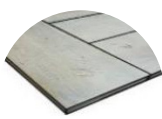

BOUMAN & POTTER

Haal karakter in huis

TABLO

Stel je eigen tafel samen

Volg de stappen
en stel zo
jouw eigen tafel
samen!

STAP 1. KIES JE BLADVORM

STAP 2. KIES JE HOUTKLEUR

Je hebt de keuze uit 14 verschillende houtkleuren. De white oil, blank, almond oud, stone, grafiet, bisque, rhino, olie grijs, olie donkergrijs, ecofix, olie wit, natuurlak, black of pearl.

STAP 3. BLADUITVOERING

Naast de standaard (gladde) uitvoering zijn er nog 6 andere opties. Let op, wanneer je voor een ronde of ovale blad kiest, kun je alleen kiezen voor een standaard of verjongde uitvoering. Zie hieronder de foto's:

soft frees

soft frees
met kopse lat

strak

life edge
(boomstam)

verjongd

mozaïek
(visgraat)

mozaïek met metaal
(visgraat)

VRAAG ONZE VERKOOPADVISEURS NAAR DE VELE MOGELIJKHEDEN!