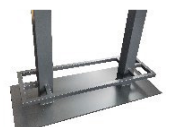

onderplaat dubbele poot
voor een bartafel
metaal