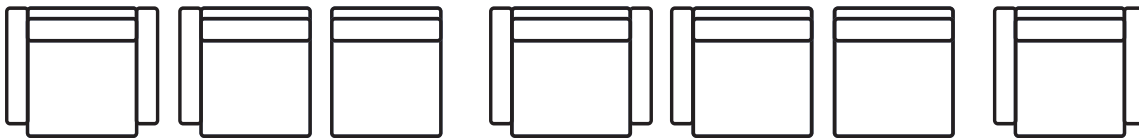

### Maak je eigen opstelling

(alle afmetingen zijn circa maten en het model kan afwijken van het standaard pictogram):

1-zits  
B108 D90 H85

1-zits arm links/rechts  
B89 D90 H85

1-zits excl. arm  
B72 D90 H85