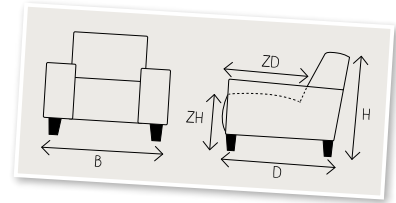

B breedte
H hoogte
D diepte
ZH zithoogte
ZD zitdiepte

1-Zits incl. arm
H85xB100xD85
ZH47xZD53

2-Zits incl. arm
H85xB160xD85
ZH47xZD53

2,5-Zits incl. arm
H85xB190xD85
ZH47xZD53

3-Zits incl. arm (2x90)
H85xB220xD85
ZH47xZD53

Aangegeven afmetingen kunnen iets afwijken (ca. 1cm per element en ca. 5cm bij samengestelde combinaties). Hoogtemaat is incl. standaard poothoogte (H6cm). Alle elementen hebben standaard 4 poten. Noteer bij het samenstellen van de modellen van links naar rechts (voorstaand). Poten zijn niet voorgemonteerd i.v.m. voorkomen van transportschade. De lijntekeningen kunnen afwijken van de werkelijke uitvoering. Hieraan kunnen geen reclamaties of rechten worden ontleend.