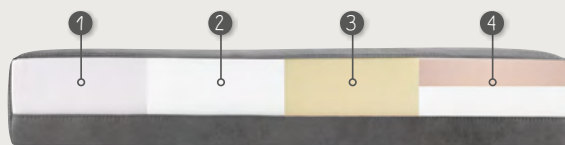

KIES JE ZITCOMFORT

- 1 **Standaard** : Polyether 30kg/m³
- 2 **Medium** : HR-schuim volkern 35kg/m³
- 3 **Excellent** : HR Premium (HR35kg/m³ - Reflex 24kg/m³)
- 4 **Supreme** : HR35kg/m³ - Visco 45kg/m³

3 Excellent = Comfortabele zit, waarbij toplaag reflex zorgt voor optimale veerkracht en daardoor zorgt voor ontspanning.
4 Supreme = Stevige zit, waarbij de visco toplaag zich vormt naar het lichaam (warmte) en tevens een goede ondersteuning biedt.

De zitcomforts zijn afgewerkt met een comfortabele Dacron afdeklaag en zijn altijd ondersteund door Nosagveren! De hocker wordt uitgevoerd met elastische singelbanden i.p.v. Nosagveren. Zitcomfort type 2, 3 & 4 hebben een meerprijs.

Aangegeven afmetingen kunnen iets afwijken (ca. 1cm per element en ca. 5cm bij samengestelde combinaties). Hoogtemaat is incl. standaard poothoogte (H6cm). Alle elementen hebben standaard 4 poten. Noteer bij het samenstellen van de modellen van links naar rechts (voorstaand). Poten zijn niet voorgemonteerd i.v.m. voorkomen van transportschade. De lijntekeningen kunnen afwijken van de werkelijke uitvoering. Hieraan kunnen geen reclamaties of rechten worden ontleend.