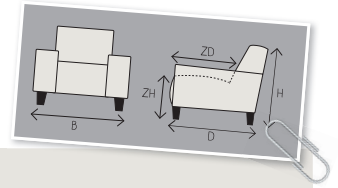

STEL SAMEN:

2-Zits incl. arm
H84xB172xD92
ZH45xZD55

3-Zits incl. arm
H84xB202xD92
ZH45xZD55

4-Zits incl. arm
H84xB222xD92
ZH45xZD55

Hocker
H45xB55xD90

Aangegeven afmetingen kunnen iets afwijken (ca. 1cm per element en ca. 5cm bij samengestelde combinaties). Waar nodig worden er standaard kunststof poten onder een element geplaatst. Noteer bij het samenstellen van de modellen van links naar rechts (voorstaand). Poten zijn voorgemonteerd. De lijntekeningen kunnen afwijken van de werkelijke uitvoering. Hieraan kunnen geen reclamaties of rechten worden ontleend.