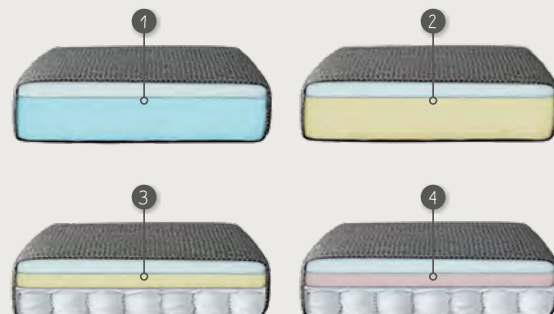

Bedieningspaneel

BEDIENINGSPANEEL

Bij de keuze voor de elektrisch verstelbare relaxfunctie wordt de linker of rechter armleuning standaard voorzien van een bedieningspaneel.

Bij de standaard arm 3 komt dit paneel aan de binnenzijde, bij de overige armen aan de buitenzijde.

STA-OP HULP

Voor het gemakkelijk plaatsnemen en/of opstaan is het mogelijk om bij de elektrische relaxfunctie de extra sta-op functie tegen meerprijs te bestellen.

KIES HET ZITCOMFORT

- ① **Standaard** : Polyether SG35kg/m³ + SG30kg/m³
- ② **Medium** : HR-schuim 38kg/m³ + HR30kg/m³
- ③ **Excellent** : Pocketveren + HR-schuim 38kg/m³ + HR30kg/m³
- ④ **Supreme** : Pocketvering + viscoschuim + HR-schuim 30kg/m³

De zitcomforts zijn altijd ondersteund door Nosagveren en afgewerkt met een comfortabele Diolenwattenafdeklaag.

De zitcomforts nummer 2, 3 & 4 hebben een meerprijs.

SEDUTO

Pronto
wonen

STOF OF MICROLEDER?