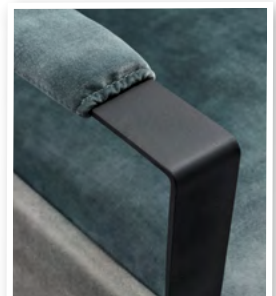

5-Teensvoet (KMF3)

Schijfvoet (TMF1)

KIES JE ARMLEUNING EN IDEALE MAAT

Standaard wordt Seduto geleverd in combinatie met arm 3 en heeft de basismaat H111xB78xD80cm. Voor een ideale zit is er keuze uit 2 verschillende rughoogtes, zithoogtes en zitdieptes. Maak Seduto persoonlijk met de keuze uit de 5 type armleuningen.

RUGHOOGTE

ZITDIEPTE

ZITHOOGTE

KIES UIT 5 TYPES

Arm 1 Metaal rond volledig gestoffeerd

Arm 2 Metaal rond deels gestoffeerd

Arm 3 Dichte armleuning volledig gestoffeerd*

Arm 4 Metaal recht volledig gestoffeerd

Arm 5 Metaal recht deels gestoffeerd

*Arm 3 is standaard, de overige armen hebben een meerprijs.

KIES HET ULTIEME RELAXCOMFORT

Seduto is standaard voorzien van een 360° draaifunctie. Met de handmatige gasveerverstelling is de rugleuning en voetensteun naar wens te verstellen.

Voor een ultiem relaxcomfort kan tegen meerprijs gekozen worden voor een 2-motorige elektrische relaxfunctie. Middels de tiptoetsen op het bedieningspaneel aan de binnen- of buitenzijde van de armleuning* kan de rugleuning of het voeteinde onafhankelijk van elkaar worden veresteld. Deze optie kan ook met accu geleverd worden, zodat een netsnoer niet nodig is.