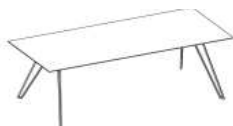

ONTWERP JOUW EIGEN TAFEL

WOONPROGRAMMA IMPALLO

KIES JE UITVOERING EN MAAT

In woonprogramma Impallo zijn er diverse modellen kasten en tafels leverbaar. Bij de kasten kun je kiezen uit een metalen onderstel, een plint of een ophangstelsysteem. Vraag de verkoopadviseur voor meer informatie.

KIES JE KLEUR

De meubels van woonprogramma Impallo zijn verkrijgbaar in 2 kleuren. Vraag de verkoopadviseur voor meer informatie.

Eettafel rechthoek
B180 D98 H76
B220 D98 H76

Uitschuiftafel rechthoek
B180/280 D98 H76
B220/320 D98 H76

Salontafel rechthoek
B120 D70 H35
B120 D70 H40

Salontafel rond
B50 D50 H35
B50 D50 H40
B60 D50 H35
B60 D50 H40
B70 D70 H35
B70 D70 H40
B80 D80 H35
B80 D80 H40
B90 D90 H35
B90 D90 H40

Salontafel driehoek
B90 D48 H35
B90 D48 H40
B120 D75 H35
B120 D75 H40