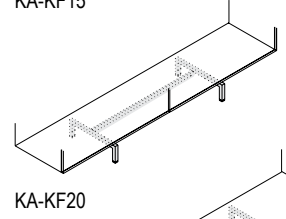

design: *Marieke Castelijin*

meerprijs 45cm diepe Solo kasten op twee pootbokjes i.p.v. hangend aan de muur

KS-K6L