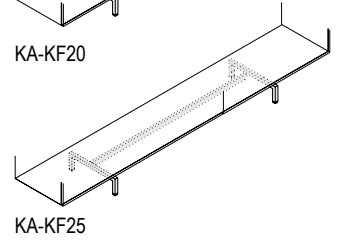

design: *Marieke Castelijin*

meerprijs 45cm diepe Solo kasten op twee pootbokjes i.p.v. hangend aan de muur

KS-K6L