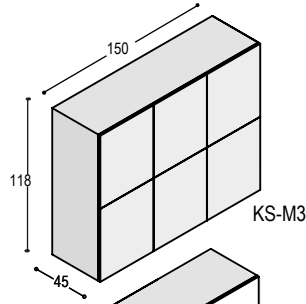

design: *Marieke Castelijin*

meerprijs 45cm diepe Solo kasten op twee pootbokjes i.p.v. hangend aan de muur

KS-K6L