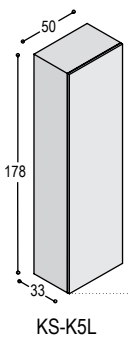

design: *Marieke Castelijin*

meerprijs 45cm diepe Solo kasten op twee pootbokjes i.p.v. hangend aan de muur

KS-K6L