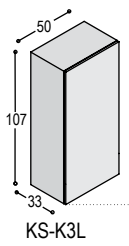

design: *Marieke Castelijin*

meerprijs 45cm diepe Solo kasten op twee pootbokjes i.p.v. hangend aan de muur

KS-K6L