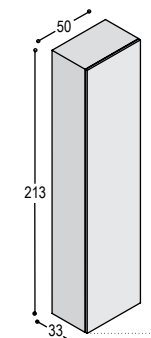

design: *Marieke Castelijin*

meerprijs 45cm diepe Solo kasten op twee pootbokjes i.p.v. hangend aan de muur

KS-K6L