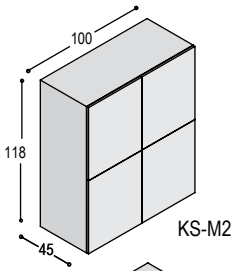

design: *Marieke Castelijin*

meerprijs 45cm diepe Solo kasten op twee pootbokjes i.p.v. hangend aan de muur

KS-K6L